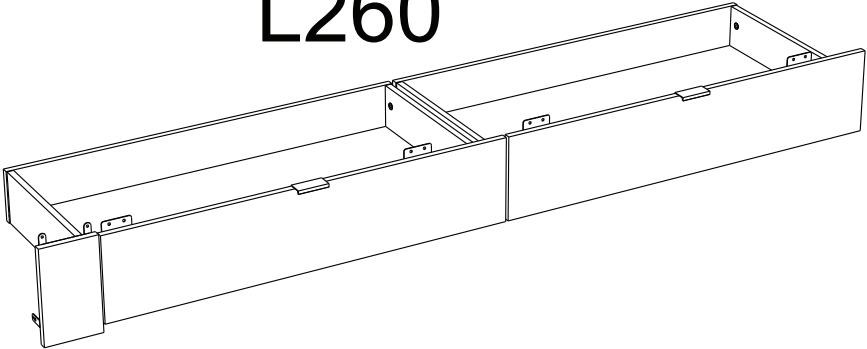

3230TIRO

PARISOT INDUSTRIE 70800 SAINT LOUP SUR SEMOUSE -FRANCE-

L140

L260

Gamme : BRIDGE

PARISOT INDUSTRIE

FR Remerciements :

Nous vous remercions d'avoir choisi un meuble créé et fabriqué par le Groupe Parisot et espérons qu'il vous donnera entière satisfaction.