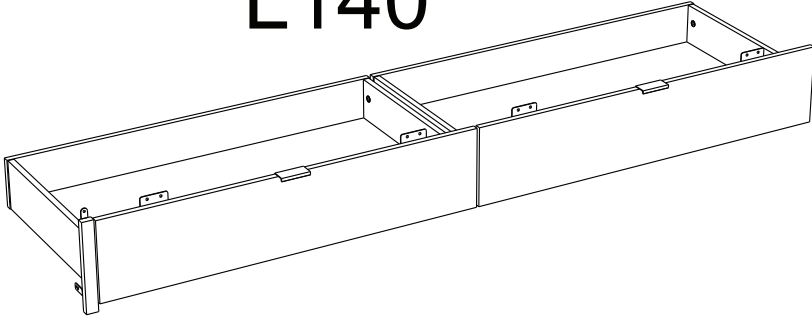

3230TIRO

PARISOT INDUSTRIE 70800 SAINT LOUP SUR SEMOUSE -FRANCE-

L140

L260

Gamme : BRIDGE

PARISOT INDUSTRIE

FR Remerciements :

Nous vous remercions d'avoir choisi un meuble créé et fabriqué par le Groupe Parisot et espérons qu'il vous donnera entière satisfaction.