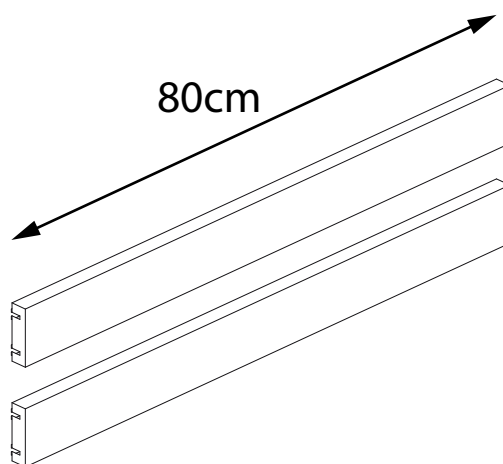

Ⓐ

1-000001

Fitting Specification			
A.i.Nr.	Article Nr.	Dim.	Pcs.
Ⓐ	1-000224-07	6x11	x8

1

2

38-0005-82-086

hoppekids®
- with heart & soul

 www.hoppekids.com

①

1-000001

Fitting Specification			
A.i.Nr.	Article Nr.	Dim.	Pcs.
①	1-000224-07	6x11	x24

1

2

3

4