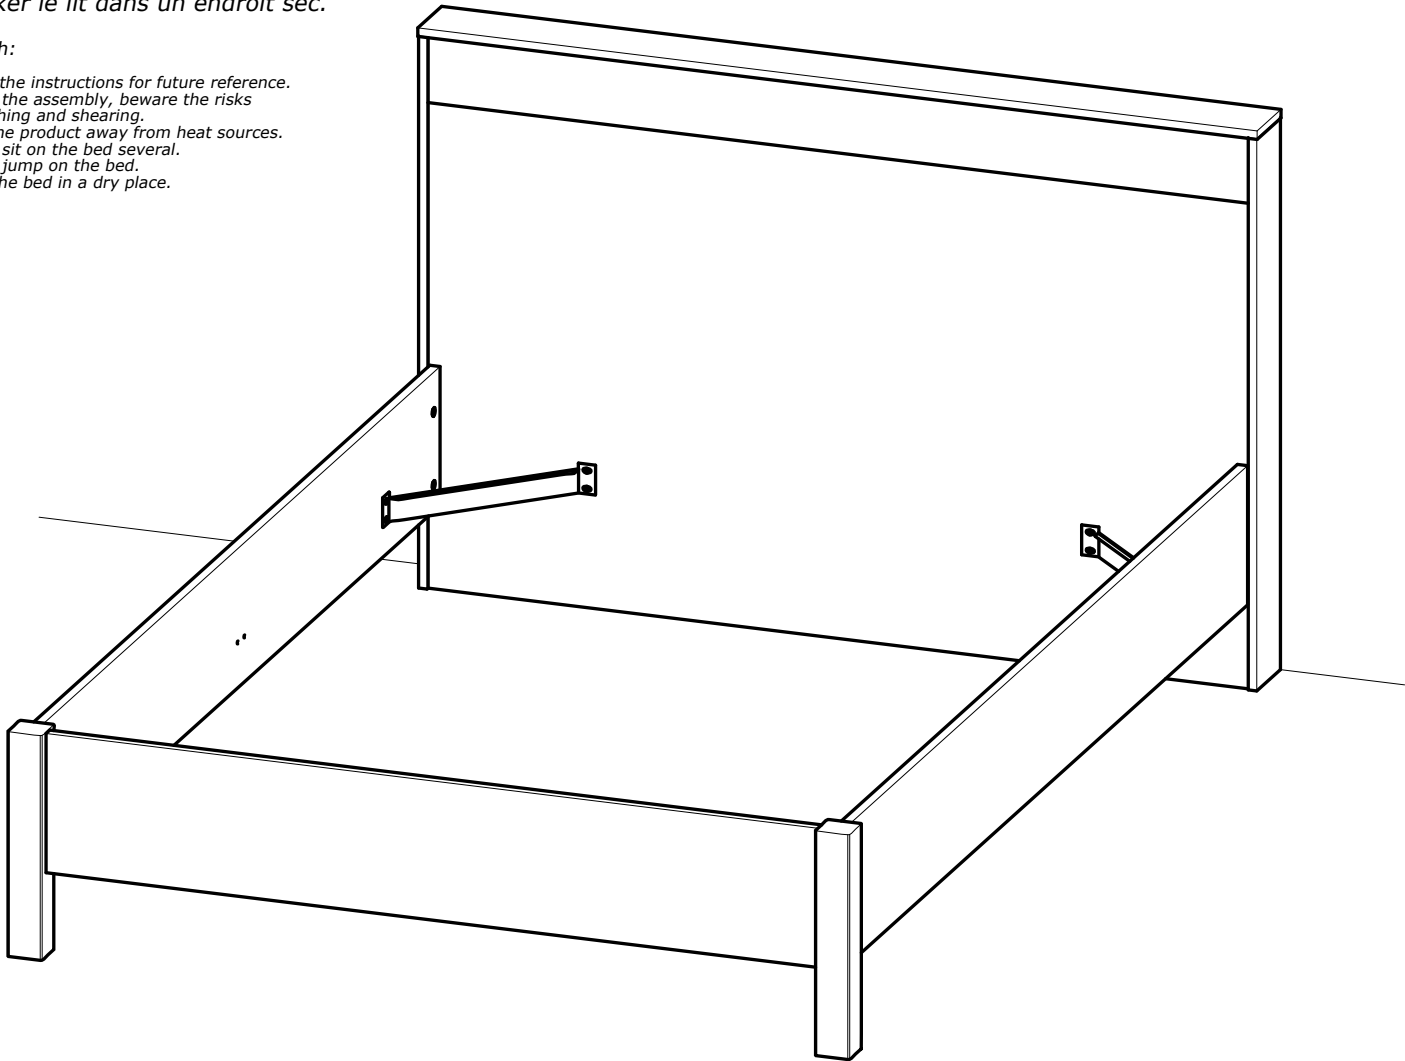

Demeyere
GROUP

"MAYA"

482 875-00

Français:

Notice à conserver.

En cours du montage, prenez garde aux risques de pincement et de cisaillement.

Ne pas mettre le lit à proximité d'une source de chaleur.

Ne pas s'asseoir à plusieurs sur le lit.

Ne pas sauter sur le lit.

Stocker le lit dans un endroit sec.

English:

Retain the instructions for future reference.

During the assembly, beware the risks of pinching and shearing.

Keep the product away from heat sources.

Do not sit on the bed several.

Do not jump on the bed.

Store the bed in a dry place.

*Dimension du sommier
cadre métallique à lattes*

*The metal frame Slatted
bed base dimension*

140x190 cm

NON INCLU
NOT SUPPLIED

N°	Dim. (mm)	Qty.
1	1 447 x 851	x1
2	1 447 x 117	x1
3	1 898 x 244	x1
4	1 898 x 244	x1
5	1 363 x 244	x1
6	968 x 113	x1
7	968 x 113	x1
8	1 479 x 114	x1
9	394 x 60	x2