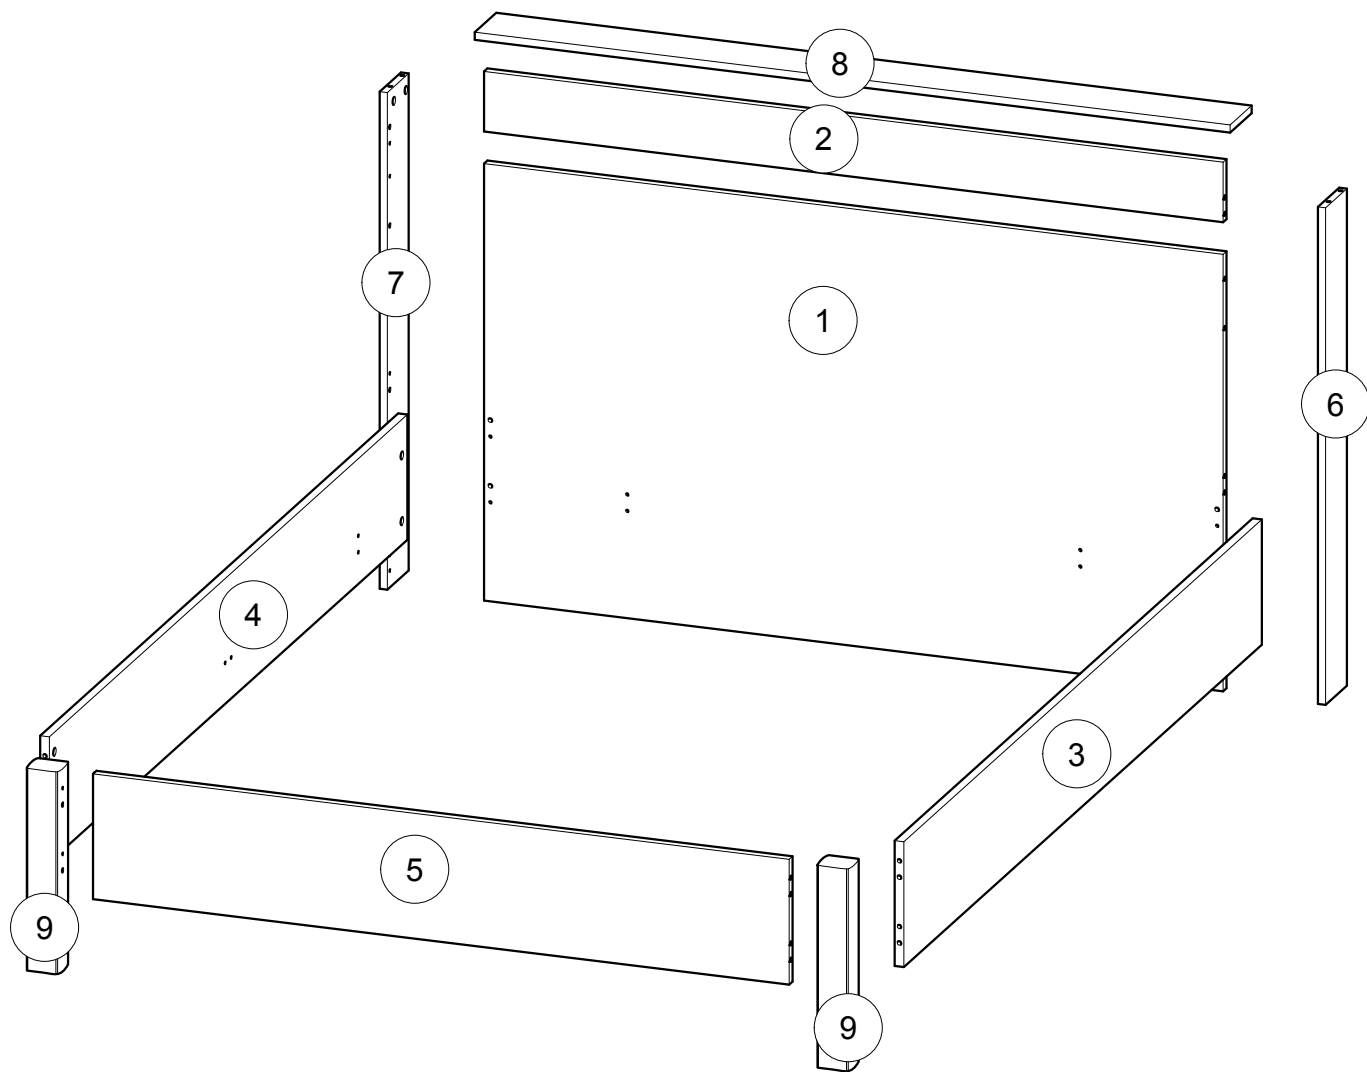

Do not sit on the bed several.

Do not jump on the bed.

Store the bed in a dry place.

*Dimension du sommier
cadre métallique à lattes*

*The metal frame Slatted
bed base dimension*

140x190 cm

NON INCLU
NOT SUPPLIED

N°	Dim. (mm)	Qty.
1	1 447 x 851	x1
2	1 447 x 117	x1
3	1 898 x 244	x1
4	1 898 x 244	x1
5	1 363 x 244	x1
6	968 x 113	x1
7	968 x 113	x1
8	1 479 x 114	x1
9	394 x 60	x2