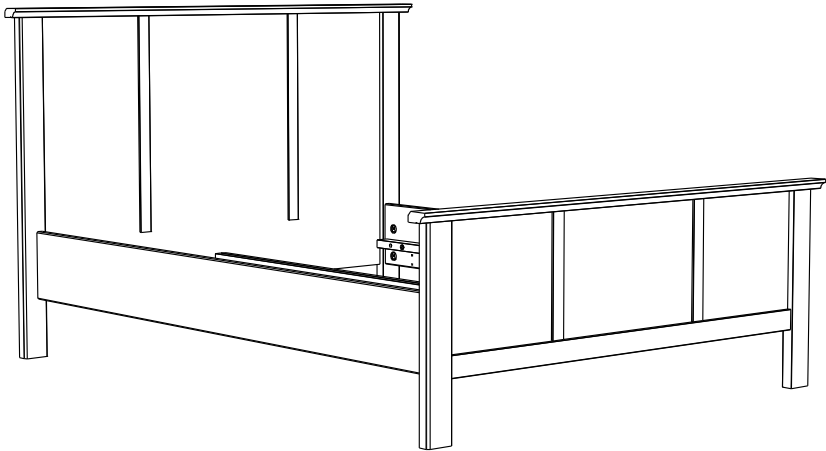

19999C

3840L140 & 3840L240

PARISOT INDUSTRIE 70800 SAINT LOUP SUR SEMOUSE -FRANCE-

PARISOT INDUSTRIE

Gamme : MARGAUX

FR Remerciements :

Nous vous remercions d'avoir choisi un meuble créé et fabriqué par le Groupe Pariset et espérons qu'il vous donnera entière satisfaction.