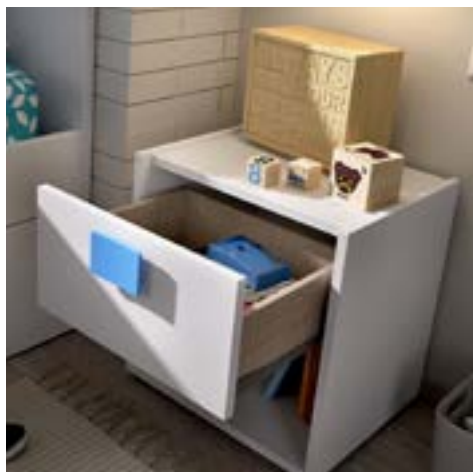

BLANCO

Medidas

42 cm (alto) x 40 cm (ancho) x 33 cm (prof.)

Material Piezas

Tablero de partículas melaminizado. Clasificación según contenido o emisión de formaldehído TIPO E1.

Material Trasera

Tablero de fibras de densidad media. (MDF/DM) Espesor: 3 mm. Acabado en Blanco.

Material Cantos

P.V.C. Espesor: 0,4 mm.

Información de producto

Mesita de noche con cajón de almacenaje y hueco, para mantener las cosas vistas pero ordenadas. Combinable con el resto de la colección Chic.

Componentes

- Tirador ABS en acabado Azul/Rosa.
- Cajón con guías metálicas de suave deslizamiento.
- Interior cajón en acabado textil
- Patas ABS para evitar el contacto directo de la madera con el suelo.

Observaciones

- Tiradores intercambiables Azul/Rosa.
- Pertenece a la colección juvenil Chic.
- Instrucciones de montaje detalladas paso a paso para un montaje fácil.

Número de bulto

1/1

Medidas

723 x 412 x 55 mm