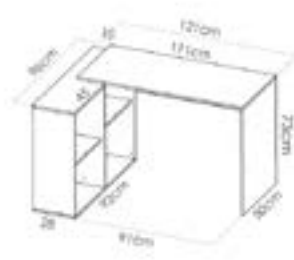

MONTAJE OPCIÓN A (Montaje en L)

MONTAJE OPCIÓN B (Montaje en línea)

NATURAL

Información de producto

Mesa de escritorio con estantería incorporada.

Medidas

(A) 73 cm (alto) x 121 cm (ancho) x 96 cm (prof.)

(B) 73 cm (alto) x 193 cm (ancho) x 50 cm (prof.)

Material Piezas

Tablero de partículas melaminizado. Clasificación según contenido o emisión de formaldehído TIPO E1.

Material Trasera

Tablero de fibras de densidad media. (MDF/DM) Espesor: 3 mm. Acabado en Natural.

Material Cantos

P.V.C. Espesor: 0,4 mm.

Componentes

- Tacos ABS quitarruidos y antirrayaduras en las piezas con contacto directo con el suelo.

Observaciones

- Mesa con soporte de hasta 50kg.

- Instrucciones de montaje detalladas paso a paso para un montaje fácil. Permite cuatro montajes distintos detallados en éstas.

- Estructura muy sólida y consistente que da garantía de un mueble duradero y resistente.

Número de bulto

1/1

Medidas

1164 x 521 x 99 mm

Peso

31 kg

Volumen