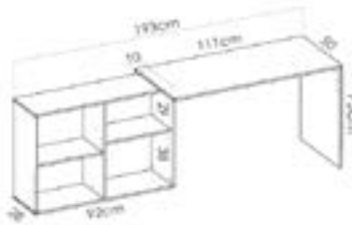

MONTAJE OPCIÓN A (Montaje en L)

MONTAJE OPCIÓN B (Montaje en línea)

NATURAL

Información de producto

Mesa de escritorio con estantería incorporada.

Medidas

(A) 73 cm (alto) x 121 cm (ancho) x 96 cm (prof.)

(B) 73 cm (alto) x 193 cm (ancho) x 50 cm (prof.)

Material Piezas

Tablero de partículas melaminizado. Clasificación según contenido o emisión de formaldehído TIPO E1.

Material Trasera

Tablero de fibras de densidad media. (MDF/DM) Espesor: 3 mm. Acabado en Natural.

Material Cantos

P.V.C. Espesor: 0,4 mm.

Componentes

- Tacos ABS quitarruidos y antirrayaduras en las piezas con contacto directo con el suelo.

Observaciones

- Mesa con soporte de hasta 50kg.

- Instrucciones de montaje detalladas paso a paso para un montaje fácil. Permite cuatro montajes distintos detallados en éstas.

- Estructura muy sólida y consistente que da garantía de un mueble duradero y resistente.

Número de bulto

1/1

Medidas

1164 x 521 x 99 mm

Peso

31 kg

Volumen