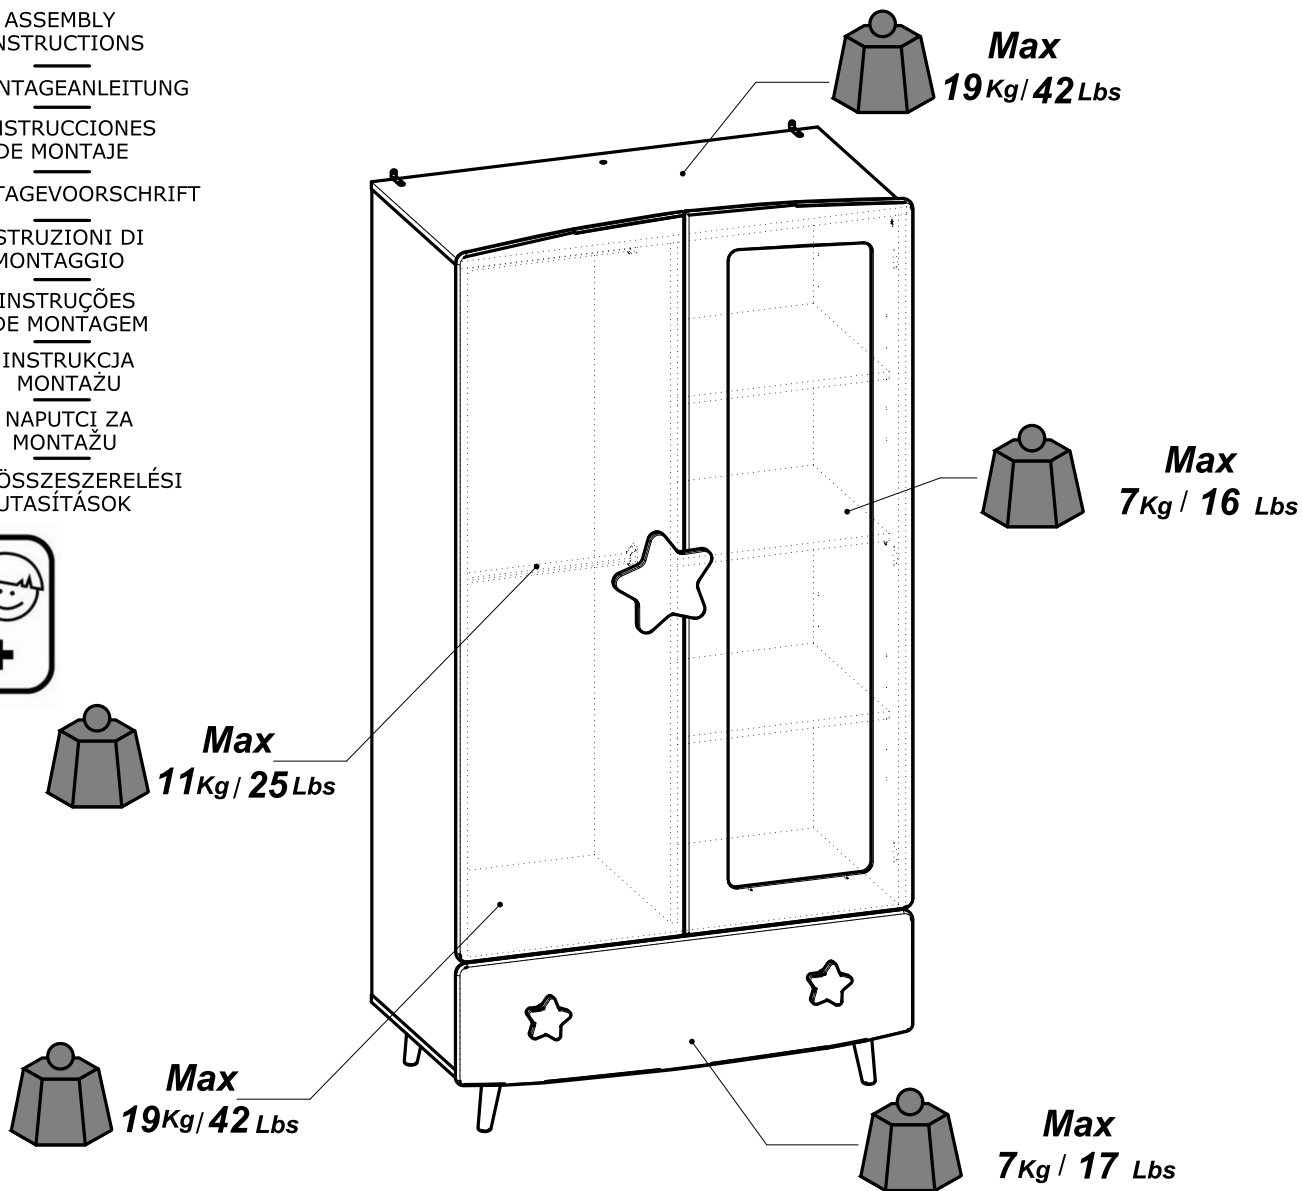

- FR** NOTICE DE MONTAGE
- EN** ASSEMBLY INSTRUCTIONS
- DE** MONTAGEANLEITUNG
- ES** INSTRUCCIONES DE MONTAJE
- NL** MONTAGEVOORSCHRIFT
- IT** ISTRUZIONI DI MONTAGGIO
- PT** INSTRUÇÕES DE MONTAGEM
- PL** INSTRUKCJA MONTAŻU
- CR** NAPUTCI ZA MONTAŽU
- HU** ÖSSZESZERELÉSI UTASÍTÁSOK

W x6 

X x12  $6,3 \times 13mm$
 $1/4'' \times 1/2''$

Y x2 

Z x2  $3 \times 12mm$
 $1/8'' \times 15/32''$

AA x4 

AB x4  $7 \times 50mm$
 $9/32'' \times 1 \ 31/32''$

AC x14 

AD x2  $\varnothing 12mm$
 $\varnothing 15/32''$