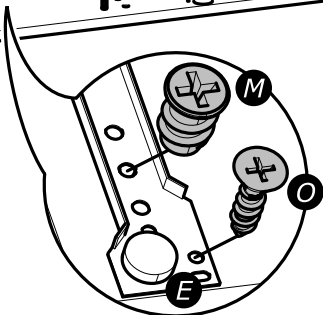

HU

FIGYELEM: A BÚTORT FELTÉTENÜL RÖGZÍTENI KELL A FALHOZ, HOGY ELKERÜLJE A FELBILLENÉSÉT

- A termék megfelelő elhelyezéséhez és a biztonságot érintő kockázatok kiküszöböléséhez pontosan kövesse ezt a használati útmutatót.
- Rögzítse a bútort a falhoz az erre a célra szolgáló rögzítőelemekkel.
- A csavarok és a tiplik nincsenek mellékelve. Használjon a tartóhoz illő csavarokat és tipliket.

W x3

www.Demeyere.fr

- A** x5
- O** x2 3x12mm
1/8" x 15/32"
- S** x2

- E** x1
- M** x3 6.3x9mm
1/4" x 11/32"
- O** x1 3x12mm
1/8" x 15/32"
- P** x6 3.5x15mm
1/8" x 19/32"
- W** x3

7

X x6

6.3x13mm,
1/4" x 1/2"