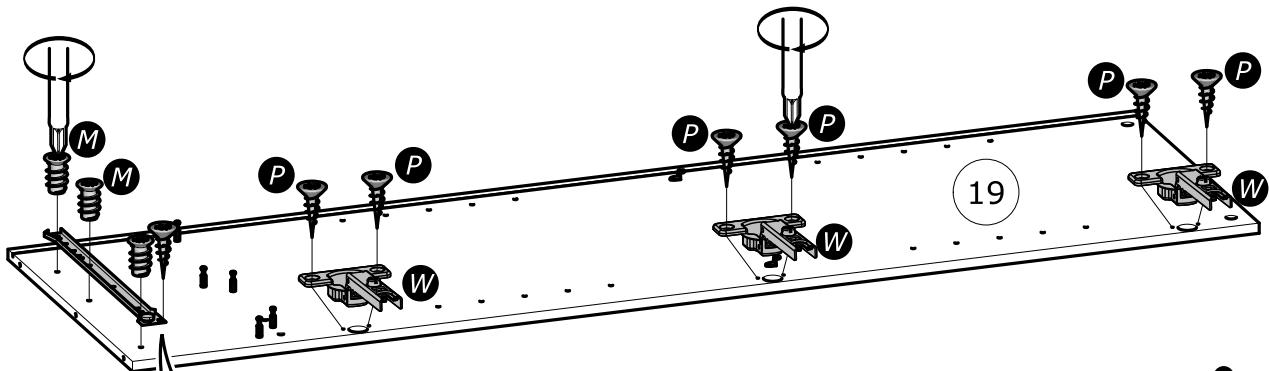

HU

FIGYELEM: A BÚTORT FELTÉTENÜL RÖGZÍTENI KELL A FALHOZ, HOGY ELKERÜLJE A FELBILLENÉSÉT

- A termék megfelelő elhelyezéséhez és a biztonságot érintő kockázatok kiküszöböléséhez pontosan kövesse ezt a használati útmutatót.
- Rögzítse a bútort a falhoz az erre a célra szolgáló rögzítőelemekkel.
- A csavarok és a tiplik nincsenek mellékelve. Használjon a tartóhoz illő csavarokat és tipliket.

W x3

www.Demeyere.fr

- A** x5
- O** x2 3x12mm
1/8" x 15/32"
- S** x2

- E** x1
- M** x3 6.3x9mm
1/4" x 11/32"
- O** x1 3x12mm
1/8" x 15/32"
- P** x6 3.5x15mm
1/8" x 19/32"
- W** x3

7

X x6

6.3x13mm,
1/4" x 1/2"