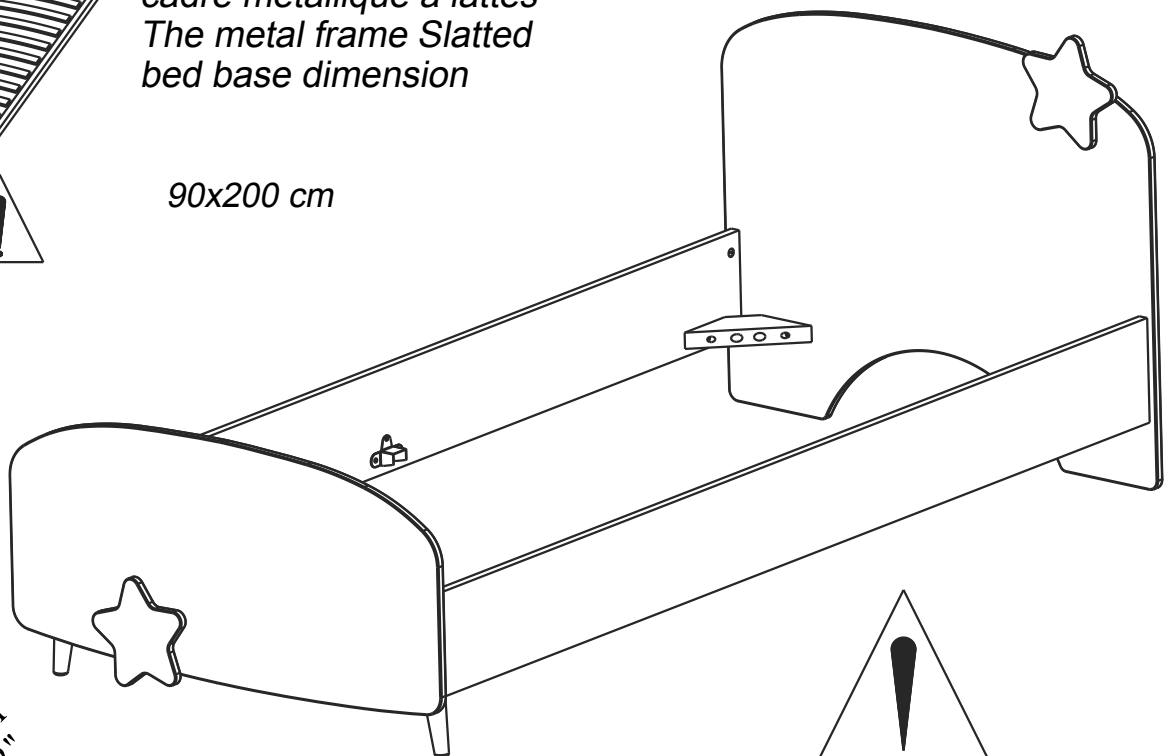

### DECORS

149445 1

Blanc mat/gris clair/rose mat

*Dimension du sommier  
cadre métallique à lattes  
The metal frame Slatted  
bed base dimension*

90x200 cm

NON INCLUS  
NOT SUPPLIED

770mm  
30 5/16"

2045mm  
80 1/2"

970mm  
38 3/16"

**PRODUIT DECONSEILLE AUX  
ENFANTS DE MOINS DE 6 ANS  
NOT SUITABLE FOR CHILDREN  
UNDER 6 YEARS**