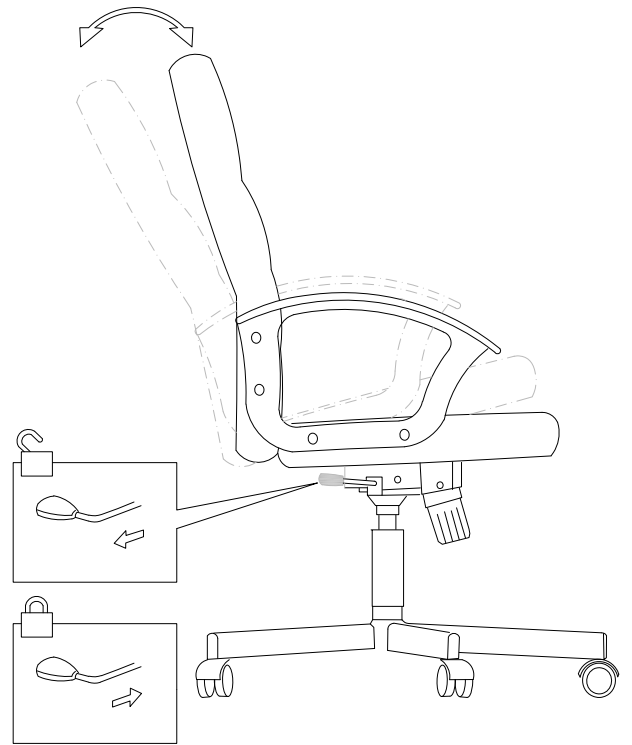

9

i

i

i

FR -Chaise à usage de bureau équipée de roulettes auto-bloquantes adaptées pour sols durs, celles-ci se débloquent sous charge .

-Le dispositif de réglage en hauteur de ce siège comporte une pompe à accumulation d'énergie, seul un personnel formé peut remplacer ou réparer ce dispositif.

GB - Office chair with auto-lock castors suitable for hard flooring, the castors will release when weight is applied.

- The device to adjust this seat height position includes an energy accumulator, only trained people may repair or replace this device.