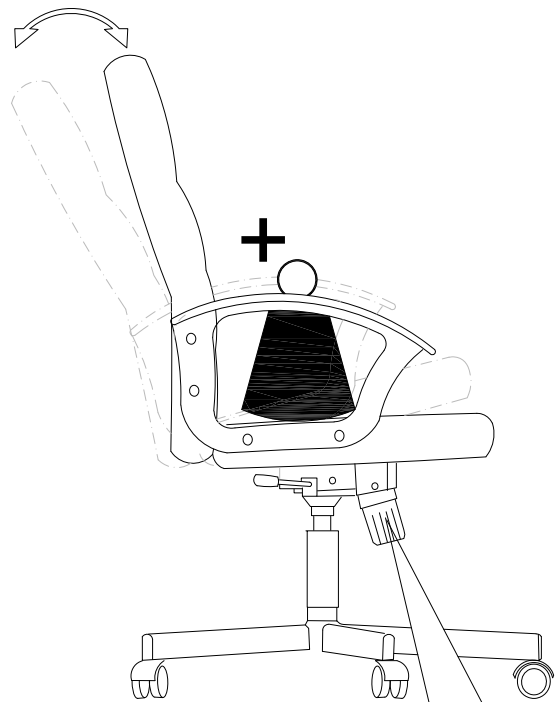

9

i

i

i

FR -Chaise à usage de bureau équipée de roulettes auto-bloquantes adaptées pour sols durs, celles-ci se débloquent sous charge .

-Le dispositif de réglage en hauteur de ce siège comporte une pompe à accumulation d'énergie, seul un personnel formé peut remplacer ou réparer ce dispositif.

GB - Office chair with auto-lock castors suitable for hard flooring, the castors will release when weight is applied.

- The device to adjust this seat height position includes an energy accumulator, only trained people may repair or replace this device.