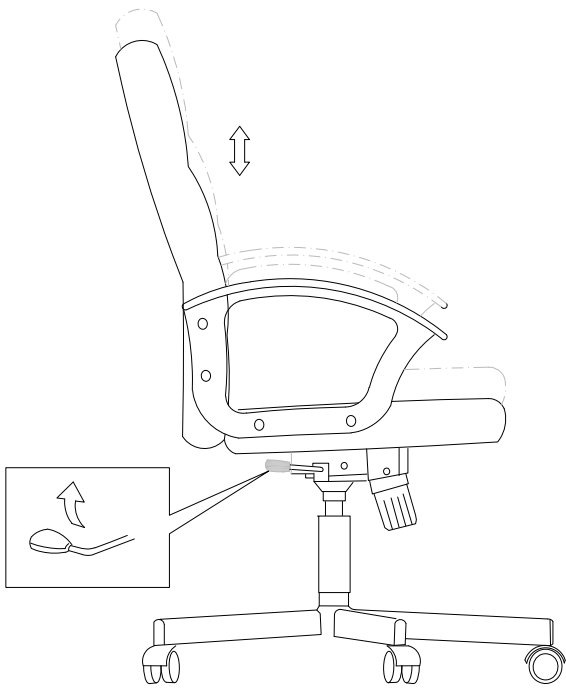

9

i

i

i

FR -Chaise à usage de bureau équipée de roulettes auto-bloquantes adaptées pour sols durs, celles-ci se débloquent sous charge .

-Le dispositif de réglage en hauteur de ce siège comporte une pompe à accumulation d'énergie, seul un personnel formé peut remplacer ou réparer ce dispositif.

GB - Office chair with auto-lock castors suitable for hard flooring, the castors will release when weight is applied.

- The device to adjust this seat height position includes an energy accumulator, only trained people may repair or replace this device.