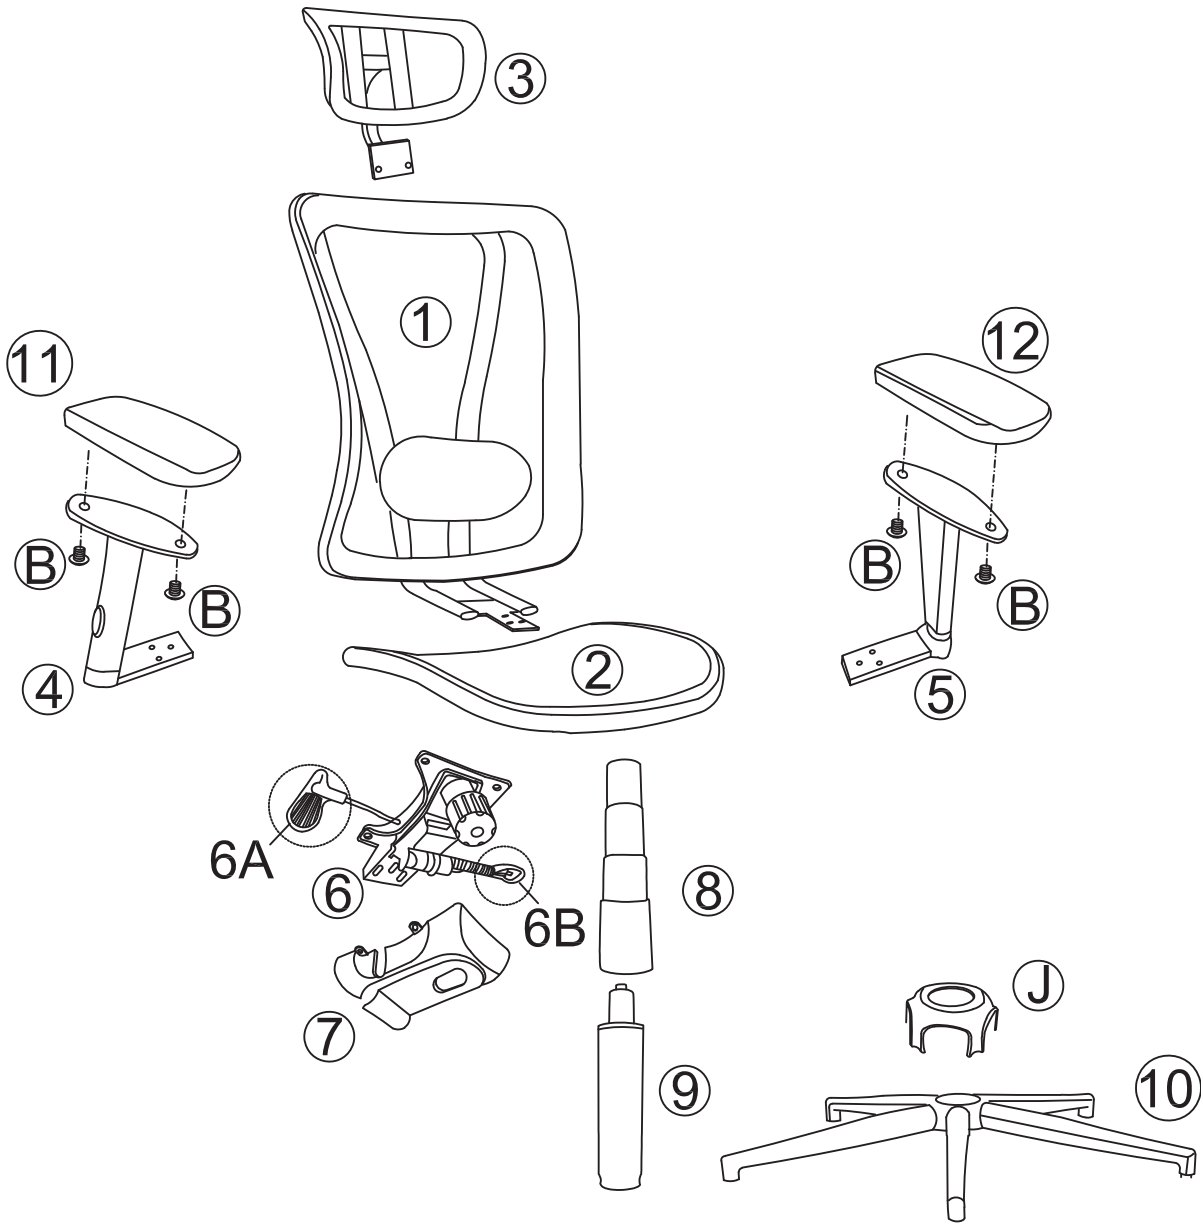

Donnez ou recyclez vos meubles.

Association ou Magasin ou Déchèterie

<https://mesfournituresdechant.fr>

 x5	 x4 M6x12mm	 x4 M6x25mm	 x2 M6x30mm	 x4 M6x35mm
 x3 M8x16mm	 x4 Ø5x20mm	 x2 M6x25mm	 x13 Ø20mm	 x1
 x4 Ø16mm	 x1 W4mm	 x1 W5mm	 x1 W6mm