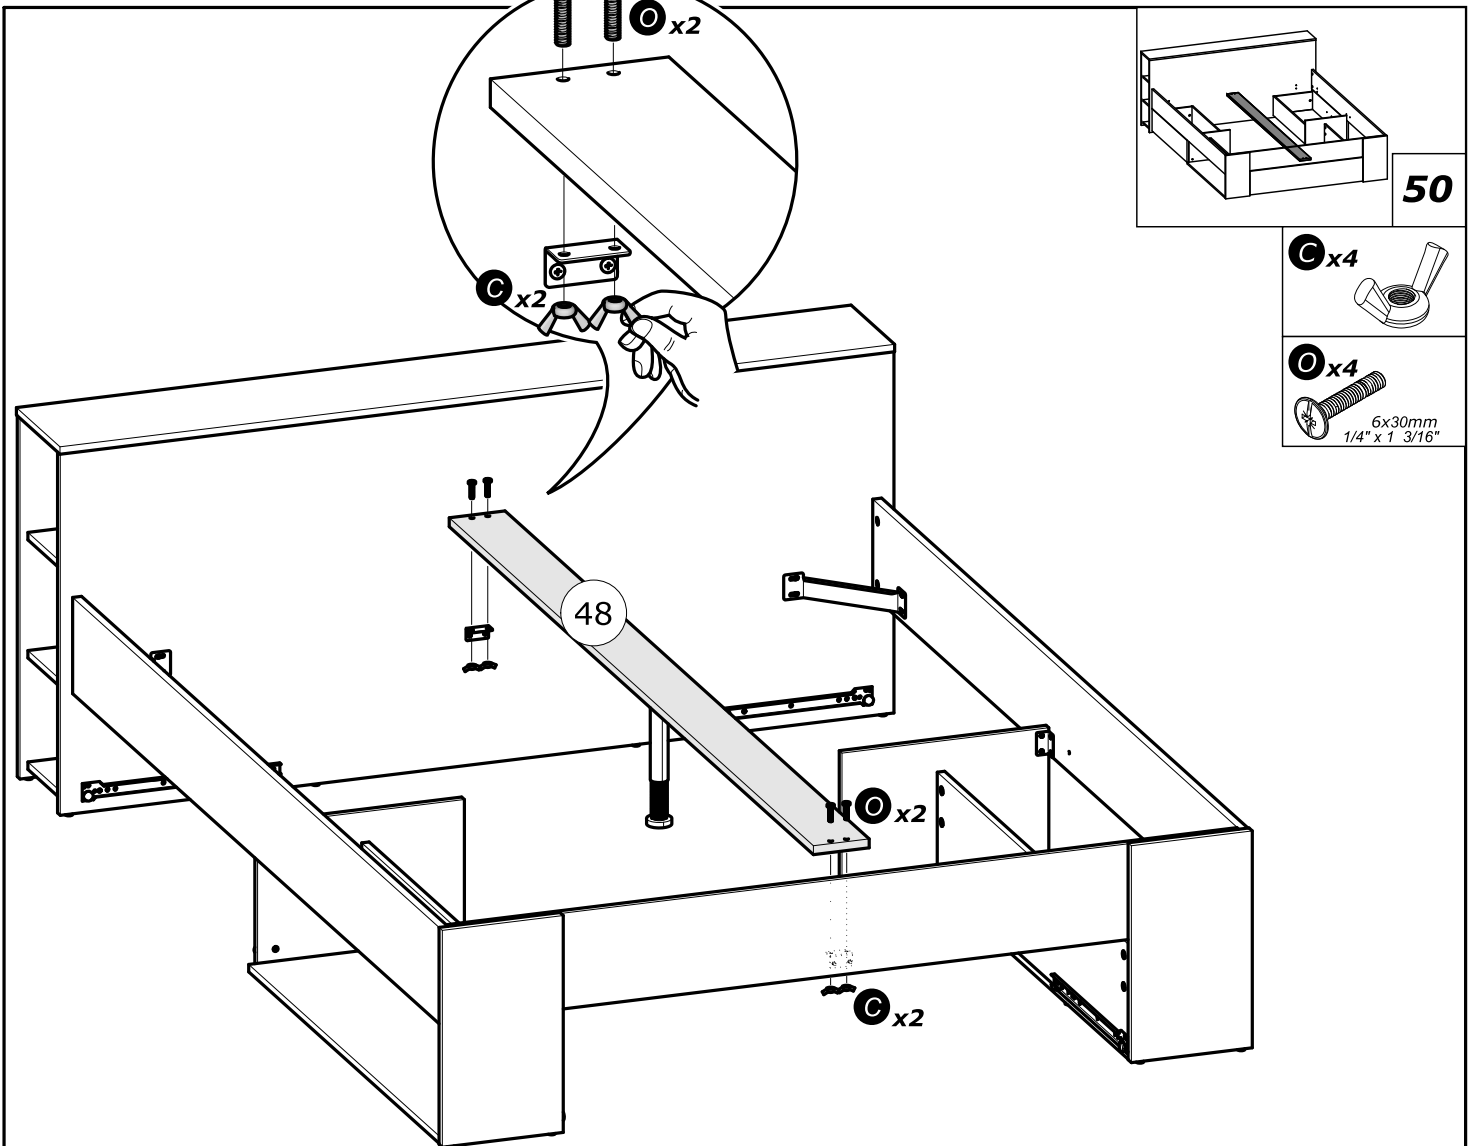

36

J x24
8x30mm,
5/16" x 1 3/16"

39

AF x6
8x30mm,
5/16" x 1 3/16"

40

- L x8**
 3x16mm
 1/8" x 5/8"
- E x8**

- L x6**
 3x16mm
 1/8" x 5/8"
- E x6**

x3

www.Demeyere.fr

x3

www.Demeyere.fr

49

50

NON INCLUS: Cadre métallique à lattes
NOT SUPPLIED: The metal frame Slatted bed base

OU
OR

www.Demeyere.fr