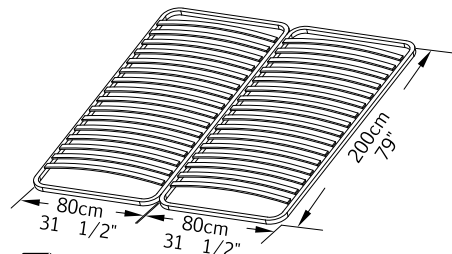

36

J x24
8x30mm,
5/16" x 1 3/16"

39

AF x6
8x30mm,
5/16" x 1 3/16"

40

- L x8**
 3x16mm
 1/8" x 5/8"
- E x8**

- L x6**
 3x16mm
 1/8" x 5/8"
- E x6**

x3

www.Demeyere.fr

x3

www.Demeyere.fr

49

50

NON INCLUS: Cadre métallique à lattes
NOT SUPPLIED: The metal frame Slatted bed base

OU
OR

www.Demeyere.fr