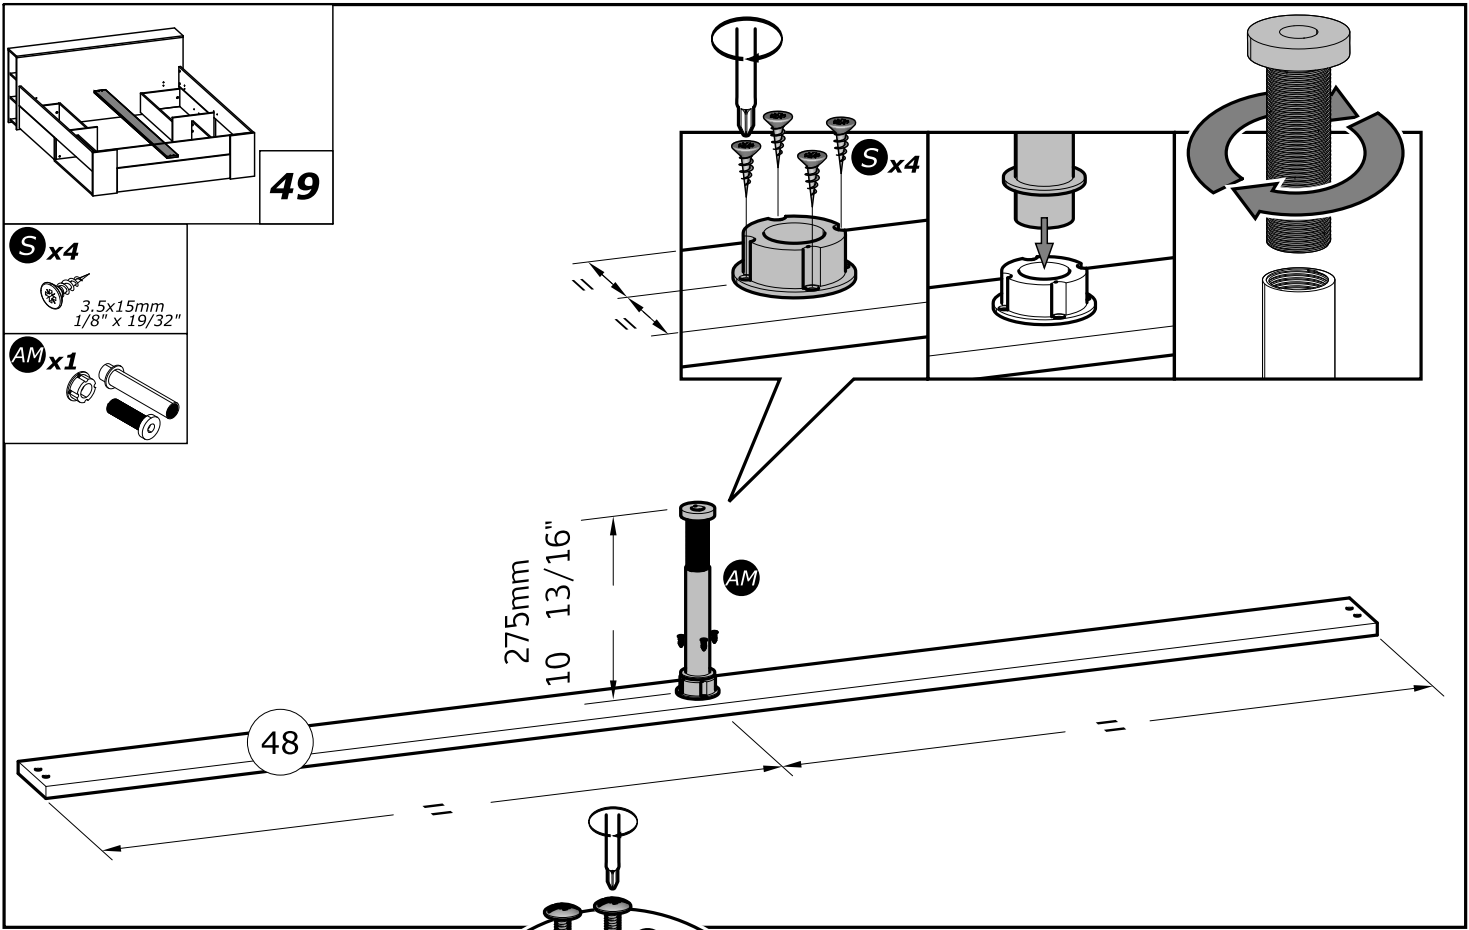

36

J x24
8x30mm,
5/16" x 1 3/16"

39

AF x6
8x30mm,
5/16" x 1 3/16"

40

- L x8**
 3x16mm
 1/8" x 5/8"
- E x8**

- L x6**
 3x16mm
 1/8" x 5/8"
- E x6**

x3

www.Demeyere.fr

x3

www.Demeyere.fr

49

50

NON INCLUS: Cadre métallique à lattes
NOT SUPPLIED: The metal frame Slatted bed base

OU
OR

www.Demeyere.fr