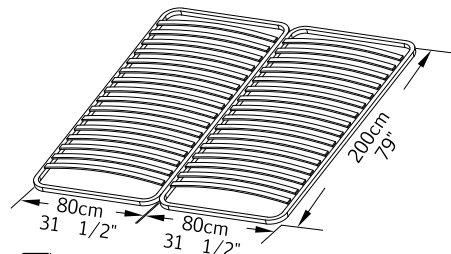

J x24
8x30mm,
5/16" x 1 3/16"

39

AF x6
8x30mm,
5/16" x 1 3/16"

40

- L x8**
3x16mm
1/8" x 5/8"
- E x8**

- L x6**
3x16mm
1/8" x 5/8"
- E x6**

x3

www.Demeyere.fr

x3

www.Demeyere.fr

NON INCLUS: Cadre métallique à lattes
NOT SUPPLIED: The metal frame Slatted bed base

OU
OR

www.Demeyere.fr

Donnez ou recyclez vos meubles.

ou

ou