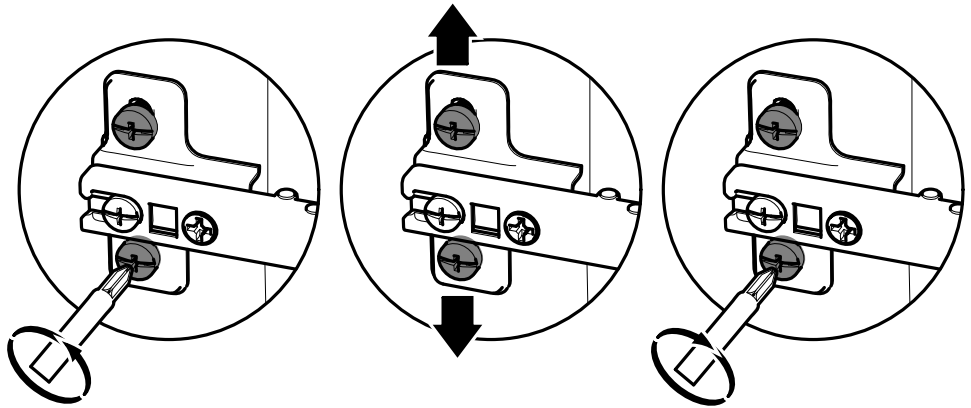

N x4

3.5x15mm
1/8" x 19/32"

29

30

www.Demeyere.fr

31

Les meubles contenant des panneaux à base de bois (panneaux de particules, panneaux de fibres, contreplaqué...) peuvent émettre des substances polluantes dans l'air intérieur. Il est ainsi recommandé, après l'installation du meuble dans son logement, d'aérer fréquemment la pièce concernée pendant au moins quatre semaines afin de réduire son exposition aux polluants émis par le meuble.