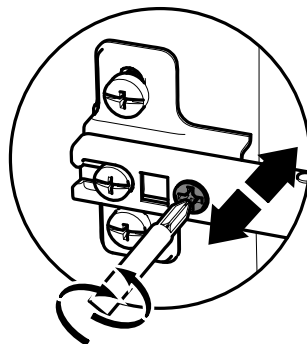

N x4

3.5x15mm
1/8" x 19/32"

29

30

www.Demeyere.fr

31

Les meubles contenant des panneaux à base de bois (panneaux de particules, panneaux de fibres, contreplaqué...) peuvent émettre des substances polluantes dans l'air intérieur. Il est ainsi recommandé, après l'installation du meuble dans son logement, d'aérer fréquemment la pièce concernée pendant au moins quatre semaines afin de réduire son exposition aux polluants émis par le meuble.