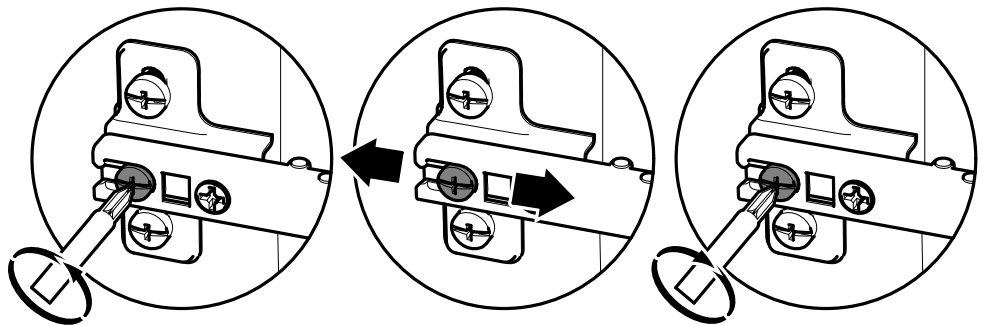

N x4

3.5x15mm
1/8" x 19/32"

29

30

www.Demeyere.fr

31

Les meubles contenant des panneaux à base de bois (panneaux de particules, panneaux de fibres, contreplaqué...) peuvent émettre des substances polluantes dans l'air intérieur. Il est ainsi recommandé, après l'installation du meuble dans son logement, d'aérer fréquemment la pièce concernée pendant au moins quatre semaines afin de réduire son exposition aux polluants émis par le meuble.