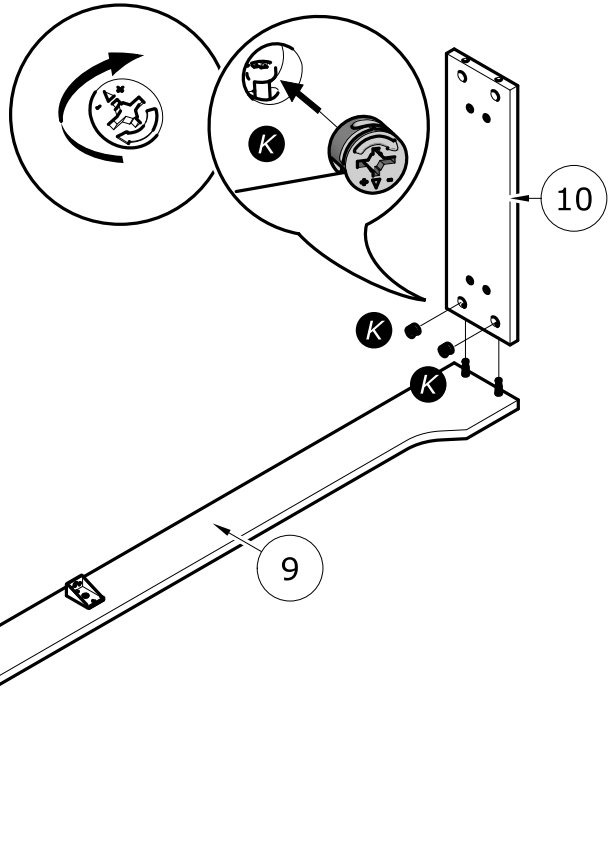

**I** x8  
3.5x15mm  
1/8" x 19/32"

**U** x2

**x2**

**2°**

**3°**

**A**

**T** x4  
7x50mm  
9/32" x 1 31/32"

5

6

7

1°

2°

4°

8

www.Demeyere.fr

**11**

**K x4**  
  
 Ø15mm  
 Ø19/32"

**12**

**G x8**  
  
 6x25mm  
 1/4" x 1"

**S x1**  
  
 6.3x13mm  
 1/4" x 1/2"

13

14

[www.Demeyere.fr](http://www.Demeyere.fr)

Les meubles contenant des panneaux à base de bois (panneaux de particules, panneaux de fibres, contreplaqué...) peuvent émettre des substances polluantes dans l'air intérieur. Il est ainsi recommandé, après l'installation du meuble dans son logement, d'aérer fréquemment la pièce concernée pendant au moins quatre semaines afin de réduire son exposition aux polluants émis par le meuble.