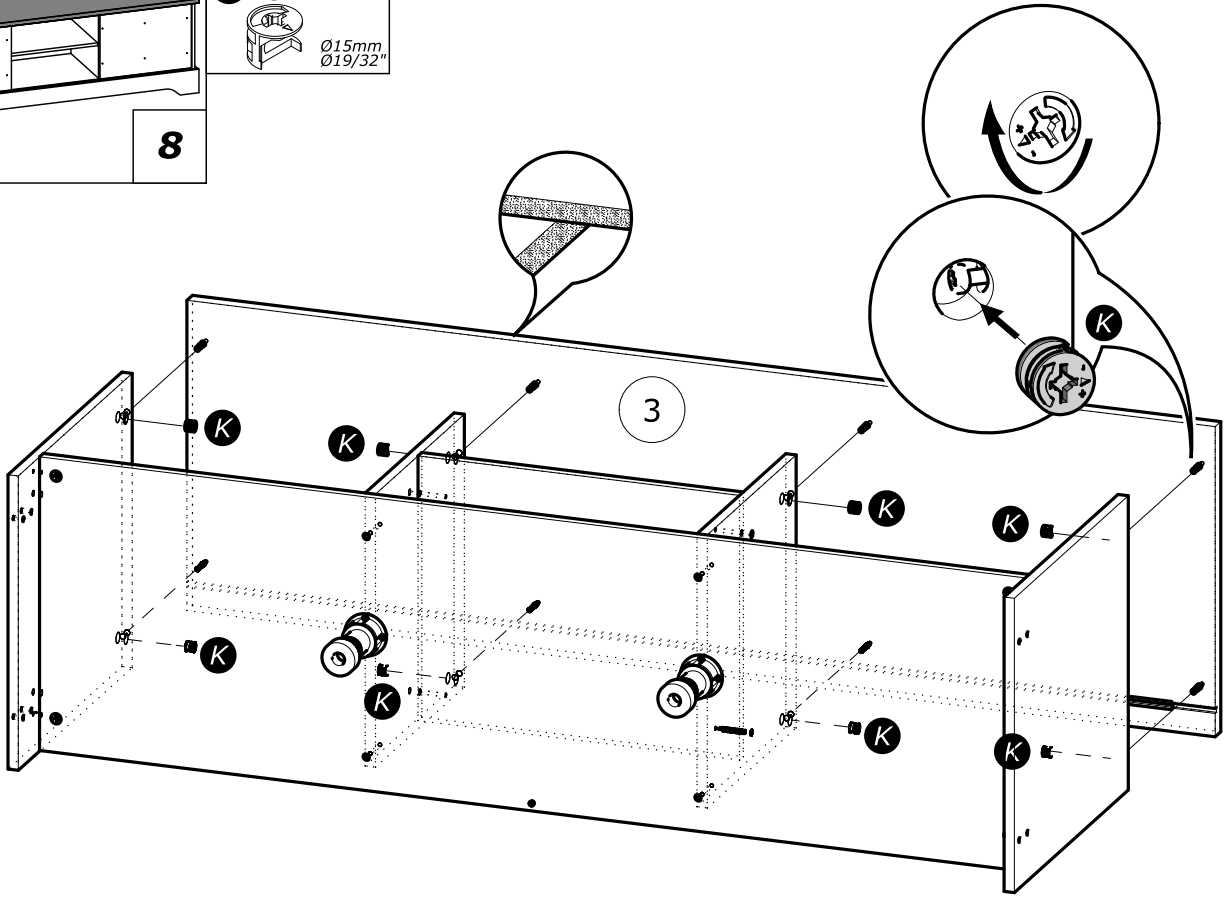

**I** x8  
3.5x15mm  
1/8" x 19/32"

**U** x2

**x2**

**2°**

**3°**

**A**

**T** x4  
7x50mm  
9/32" x 1 31/32"

5

6

7

1°

2°

4°

8

www.Demeyere.fr

**11**

**K x4**  
  
 Ø15mm  
 Ø19/32"

**12**

**G x8**  
  
 6x25mm  
 1/4" x 1"

**S x1**  
  
 6.3x13mm  
 1/4" x 1/2"

13

14

[www.Demeyere.fr](http://www.Demeyere.fr)

Les meubles contenant des panneaux à base de bois (panneaux de particules, panneaux de fibres, contreplaqué...) peuvent émettre des substances polluantes dans l'air intérieur. Il est ainsi recommandé, après l'installation du meuble dans son logement, d'aérer fréquemment la pièce concernée pendant au moins quatre semaines afin de réduire son exposition aux polluants émis par le meuble.