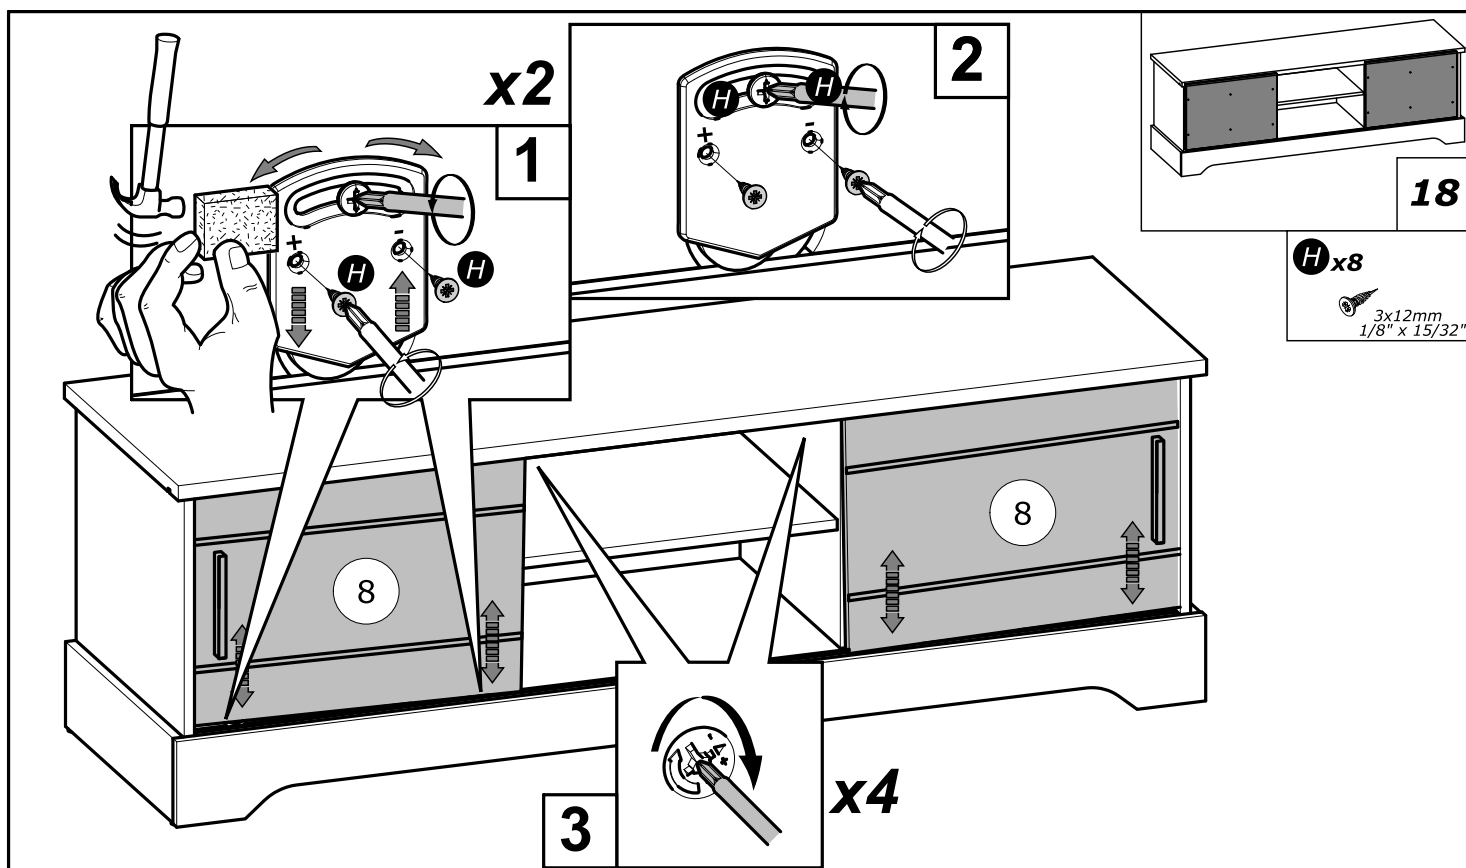

**K x4**  
  
 Ø15mm  
 Ø19/32"

**12**

**G x8**  
  
 6x25mm  
 1/4" x 1"

**S x1**  
  
 6.3x13mm  
 1/4" x 1/2"

13

14

[www.Demeyere.fr](http://www.Demeyere.fr)

Les meubles contenant des panneaux à base de bois (panneaux de particules, panneaux de fibres, contreplaqué...) peuvent émettre des substances polluantes dans l'air intérieur. Il est ainsi recommandé, après l'installation du meuble dans son logement, d'aérer fréquemment la pièce concernée pendant au moins quatre semaines afin de réduire son exposition aux polluants émis par le meuble.