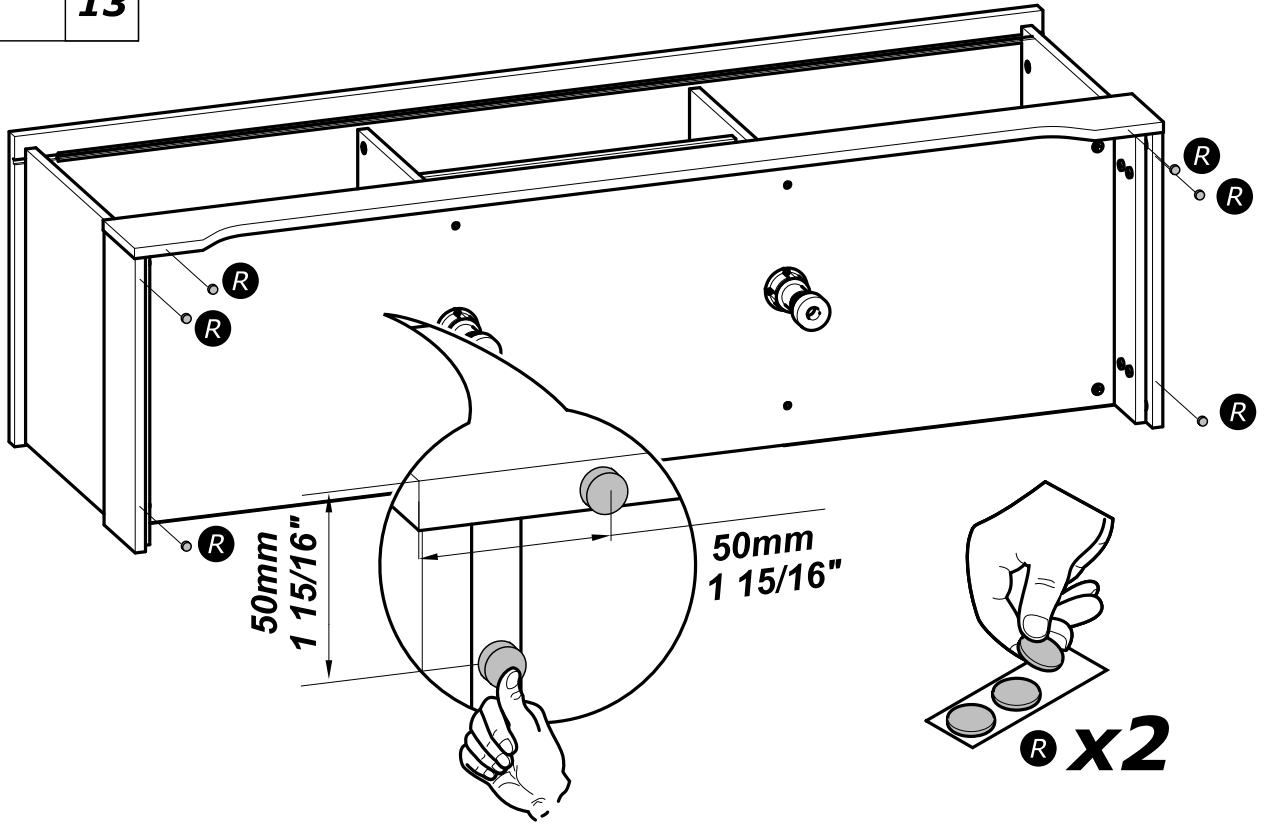

**K x4**  
  
 Ø15mm  
 Ø19/32"

**12**

**G x8**  
  
 6x25mm  
 1/4" x 1"

**S x1**  
  
 6.3x13mm  
 1/4" x 1/2"

13

14

[www.Demeyere.fr](http://www.Demeyere.fr)

Les meubles contenant des panneaux à base de bois (panneaux de particules, panneaux de fibres, contreplaqué...) peuvent émettre des substances polluantes dans l'air intérieur. Il est ainsi recommandé, après l'installation du meuble dans son logement, d'aérer fréquemment la pièce concernée pendant au moins quatre semaines afin de réduire son exposition aux polluants émis par le meuble.