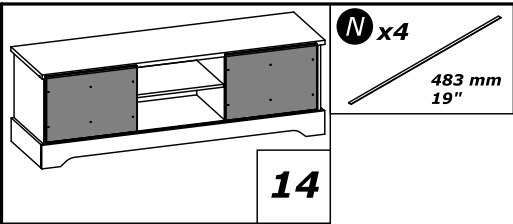

**I** x8  
3.5x15mm  
1/8" x 19/32"

**U** x2

**x2**

**2°**

**3°**

**A**

**T** x4  
7x50mm  
9/32" x 1 31/32"

5

**K x4**  
  
 Ø15mm  
 Ø19/32"

**12**

**G x8**  
  
 6x25mm  
 1/4" x 1"

**S x1**  
  
 6.3x13mm  
 1/4" x 1/2"

13

14

[www.Demeyere.fr](http://www.Demeyere.fr)

Les meubles contenant des panneaux à base de bois (panneaux de particules, panneaux de fibres, contreplaqué...) peuvent émettre des substances polluantes dans l'air intérieur. Il est ainsi recommandé, après l'installation du meuble dans son logement, d'aérer fréquemment la pièce concernée pendant au moins quatre semaines afin de réduire son exposition aux polluants émis par le meuble.