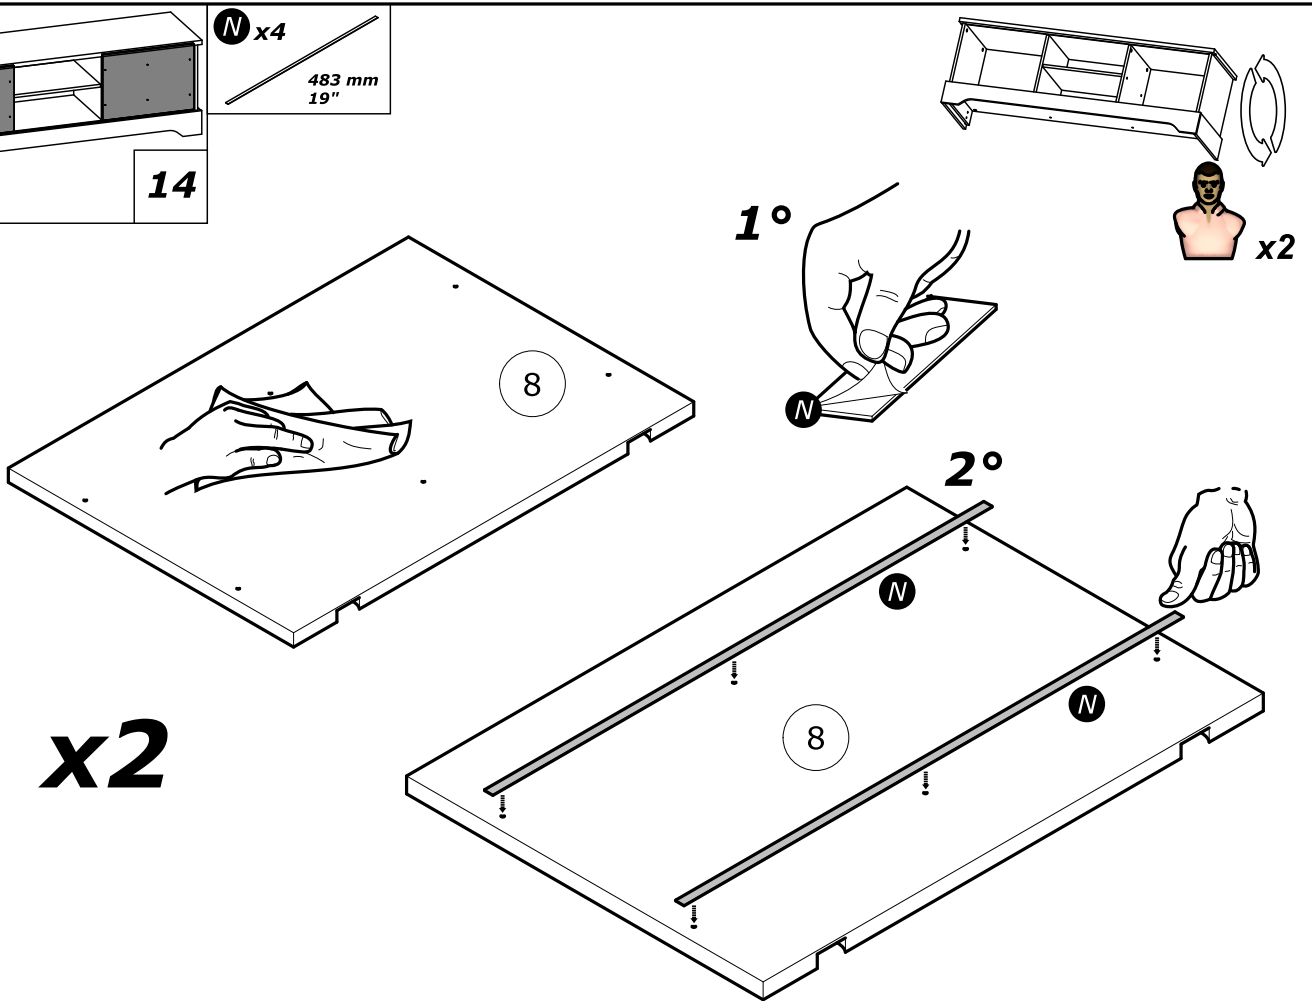

**K x4**  
  
 Ø15mm  
 Ø19/32"

**12**

**G x8**  
  
 6x25mm  
 1/4" x 1"

**S x1**  
  
 6.3x13mm  
 1/4" x 1/2"

13

14

[www.Demeyere.fr](http://www.Demeyere.fr)

Les meubles contenant des panneaux à base de bois (panneaux de particules, panneaux de fibres, contreplaqué...) peuvent émettre des substances polluantes dans l'air intérieur. Il est ainsi recommandé, après l'installation du meuble dans son logement, d'aérer fréquemment la pièce concernée pendant au moins quatre semaines afin de réduire son exposition aux polluants émis par le meuble.