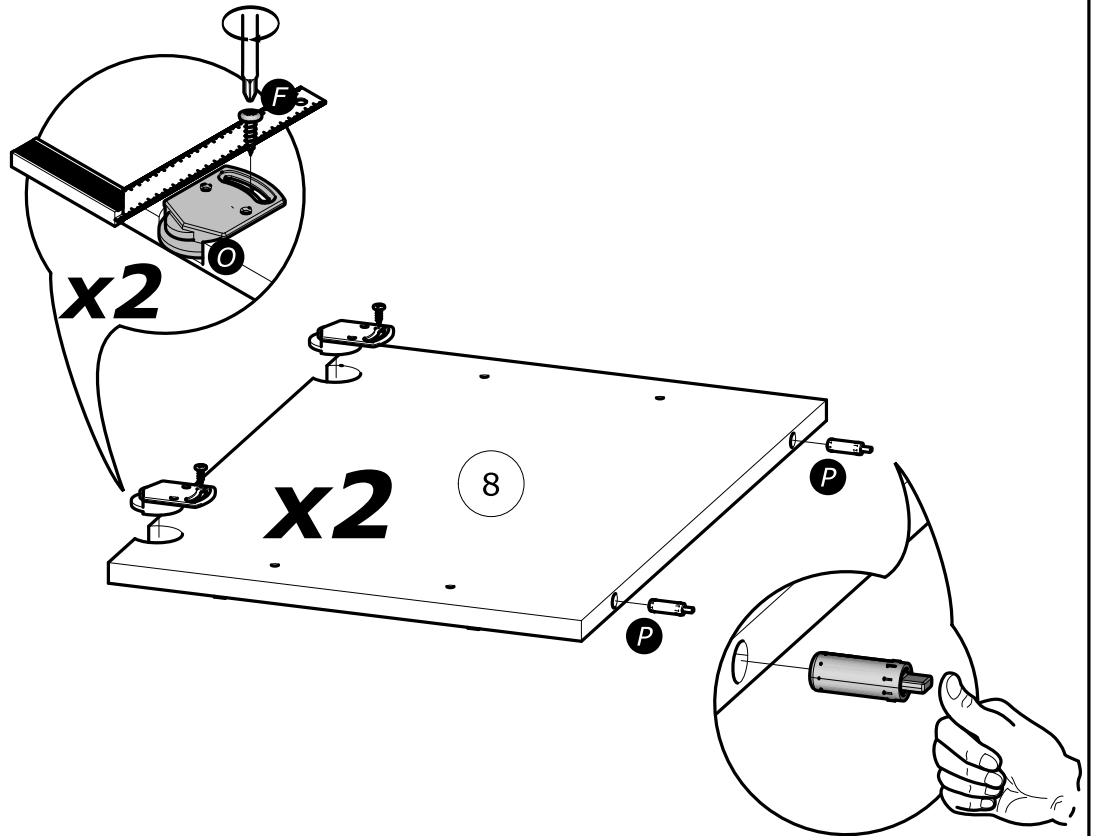

**K x4**  
  
 Ø15mm  
 Ø19/32"

**12**

**G x8**  
  
 6x25mm  
 1/4" x 1"

**S x1**  
  
 6.3x13mm  
 1/4" x 1/2"

13

14

[www.Demeyere.fr](http://www.Demeyere.fr)

Les meubles contenant des panneaux à base de bois (panneaux de particules, panneaux de fibres, contreplaqué...) peuvent émettre des substances polluantes dans l'air intérieur. Il est ainsi recommandé, après l'installation du meuble dans son logement, d'aérer fréquemment la pièce concernée pendant au moins quatre semaines afin de réduire son exposition aux polluants émis par le meuble.