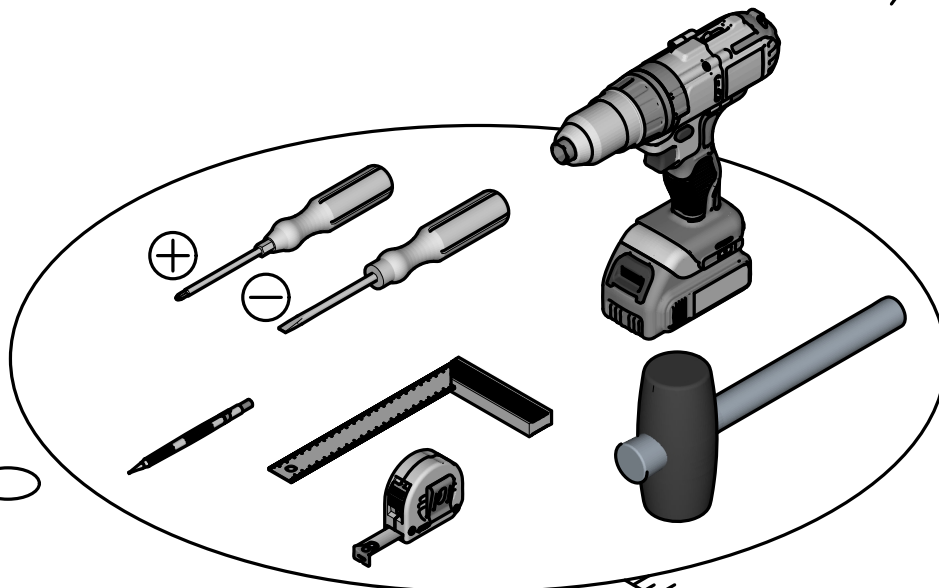

1-2-3...

??

www.demeyeregroup.com