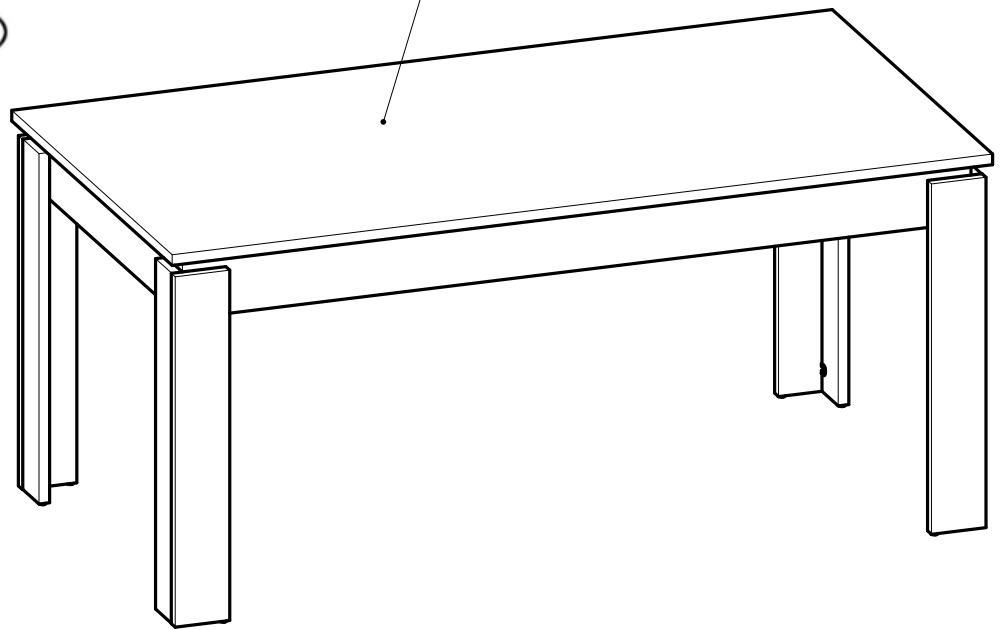

NAPUTCI ZA
MONTAŽU

HU

ÖSSZESZERELÉSI
UTASÍTÁSOK

تعليمات التركيب (ع)

Max
50 Kg / 110.23 Lbs

1h00.

x2

Fabriqu  en France
Made in France