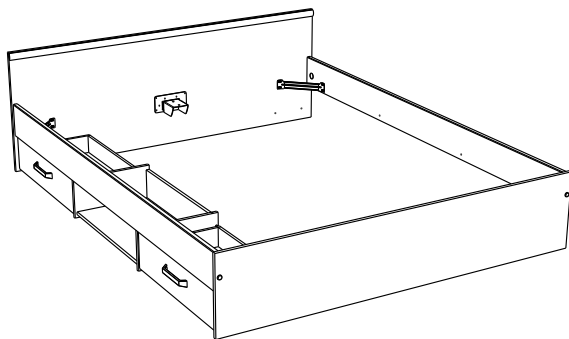

# 2078L26T

PARISOT INDUSTRIE 70800 SAINT LOUP SUR SEMOUSE -FRANCE-