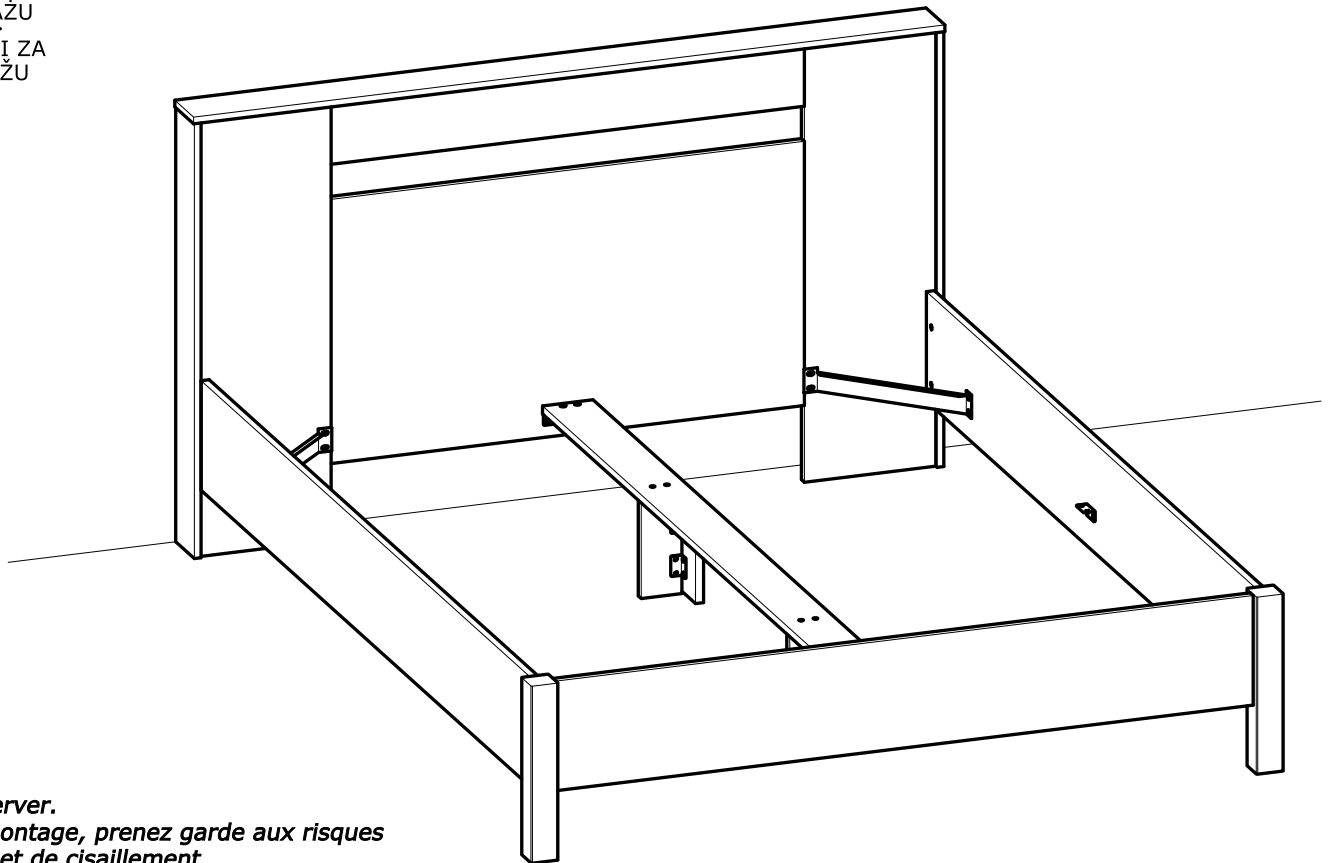

Demeyere
GROUP

396 625-00
396 725-00

**Dimensions du sommier
cadre métallique à lattes**

**The metal frame Slatted
bed base dimensions**

**NON INCLUS
NOT SUPPLIED**

**80x200cm x2
ou/or 160x200cm**

- NOTICE DE MONTAGE
- INSTRUCCIONES DE MONTAJE
- MONTAGEANLEITUNG
- ASSEMBLY INSTRUCTIONS
- ISTRUZIONI DI MONTAGGIO
- MONTAGEVOORSCHRIFT
- INSTRUÇÕES DE MONTAGEM
- INSTRUKCJA MONTAŻU
- NAPUTCI ZA MONTAŻU