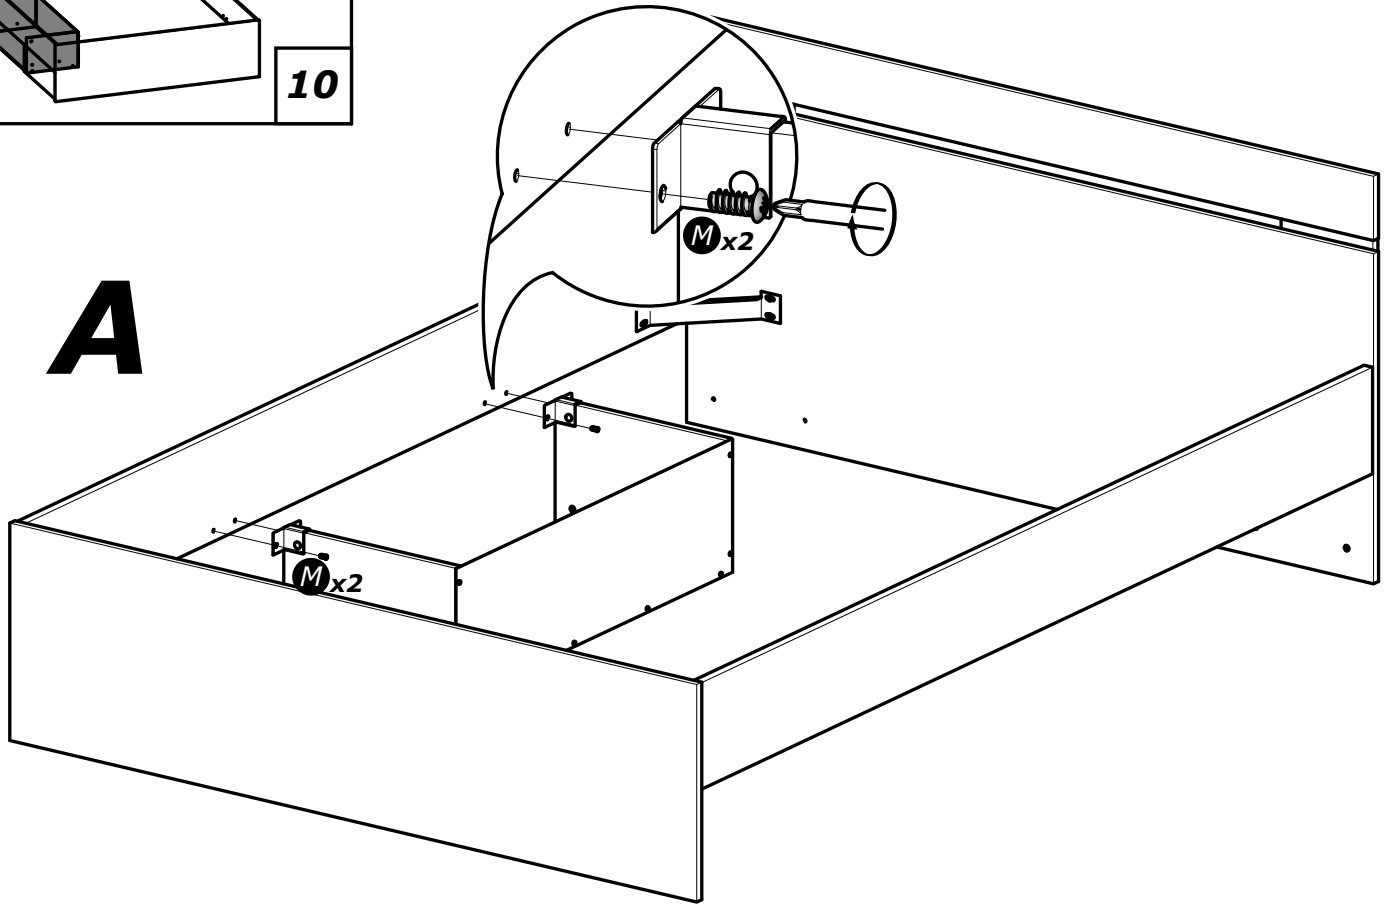

O x4

P x2

Q x8

R x4

S x4

T x4

N°	Dim. (mm)	Qty.	N°	Dim. (mm)	Qty.
1	445 x 601	x1	7	792 x 360	x1
2	445 x 117	x1	8	601 x 187	x1
3	998 x 194	x2	9	601 x 187	x1
4	445 x 396	x1	10	350 x 580	x2
5	244 x 193	x2	11	566 x 348	x2
6	244 x 361	x2	12	820 x 242	x1

www.Demeyere.fr

A

B

www.Demeyere.fr

www.Demeyere.fr

B

A

*Dimensions du sommier
cadre métallique à lattes*

*The metal frame Slatted
bed base dimensions*

140x200cm

**NON INCLUS
NOT SUPPLIED**

B

Info tri déchets

www.quefairedemesdechets.fr