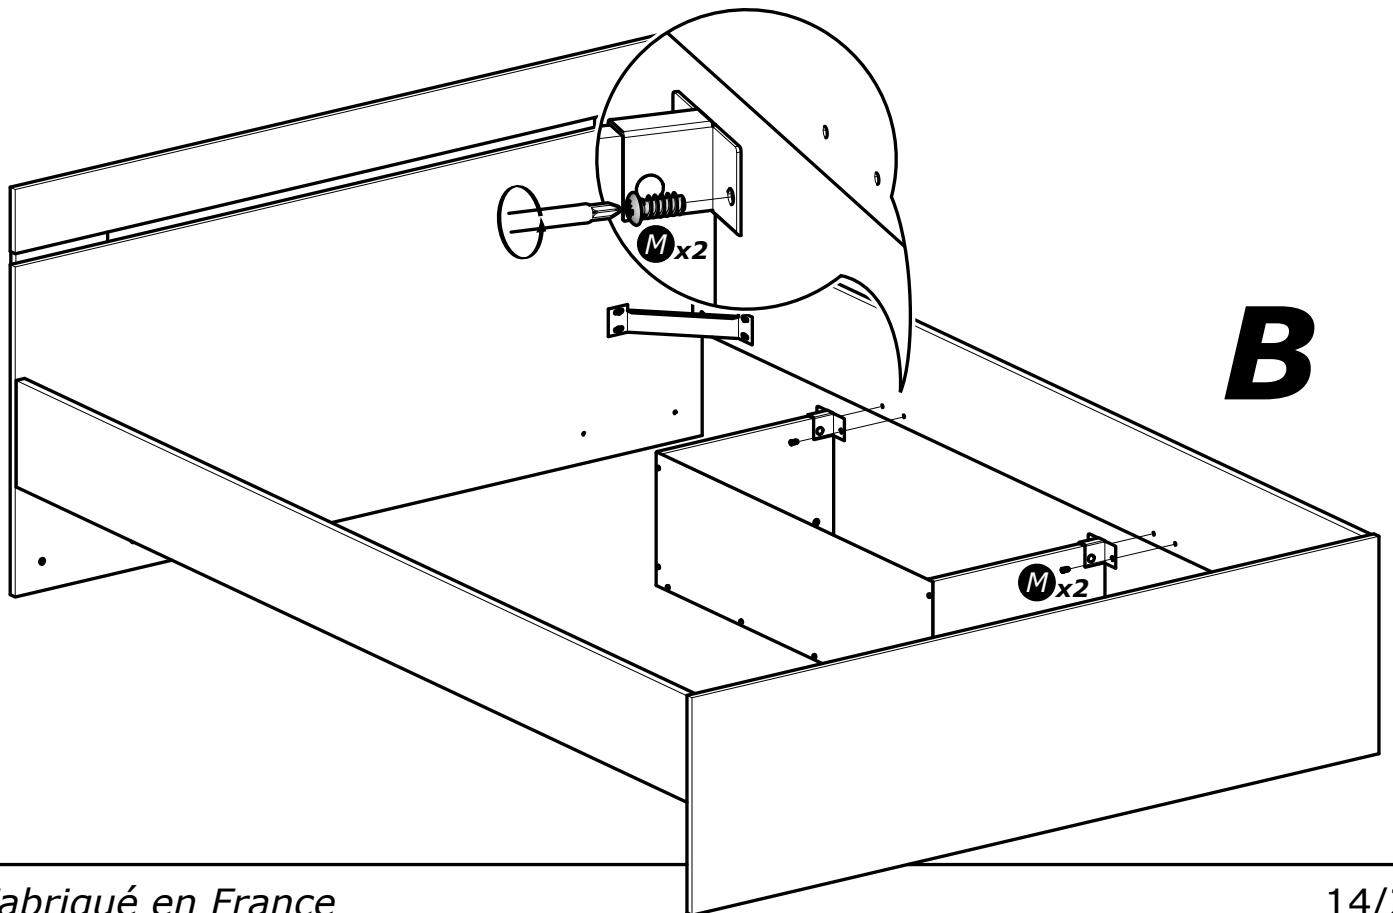

O x4

P x2

Q x8

R x4

S x4

T x4

N°	Dim. (mm)	Qty.	N°	Dim. (mm)	Qty.
1	445 x 601	x1	7	792 x 360	x1
2	445 x 117	x1	8	601 x 187	x1
3	998 x 194	x2	9	601 x 187	x1
4	445 x 396	x1	10	350 x 580	x2
5	244 x 193	x2	11	566 x 348	x2
6	244 x 361	x2	12	820 x 242	x1

www.Demeyere.fr

A

B

www.Demeyere.fr

www.Demeyere.fr

B

A

*Dimensions du sommier
cadre métallique à lattes*

*The metal frame Slatted
bed base dimensions*

140x200cm

**NON INCLUS
NOT SUPPLIED**

B

Info tri déchets

www.quefairedemesdechets.fr