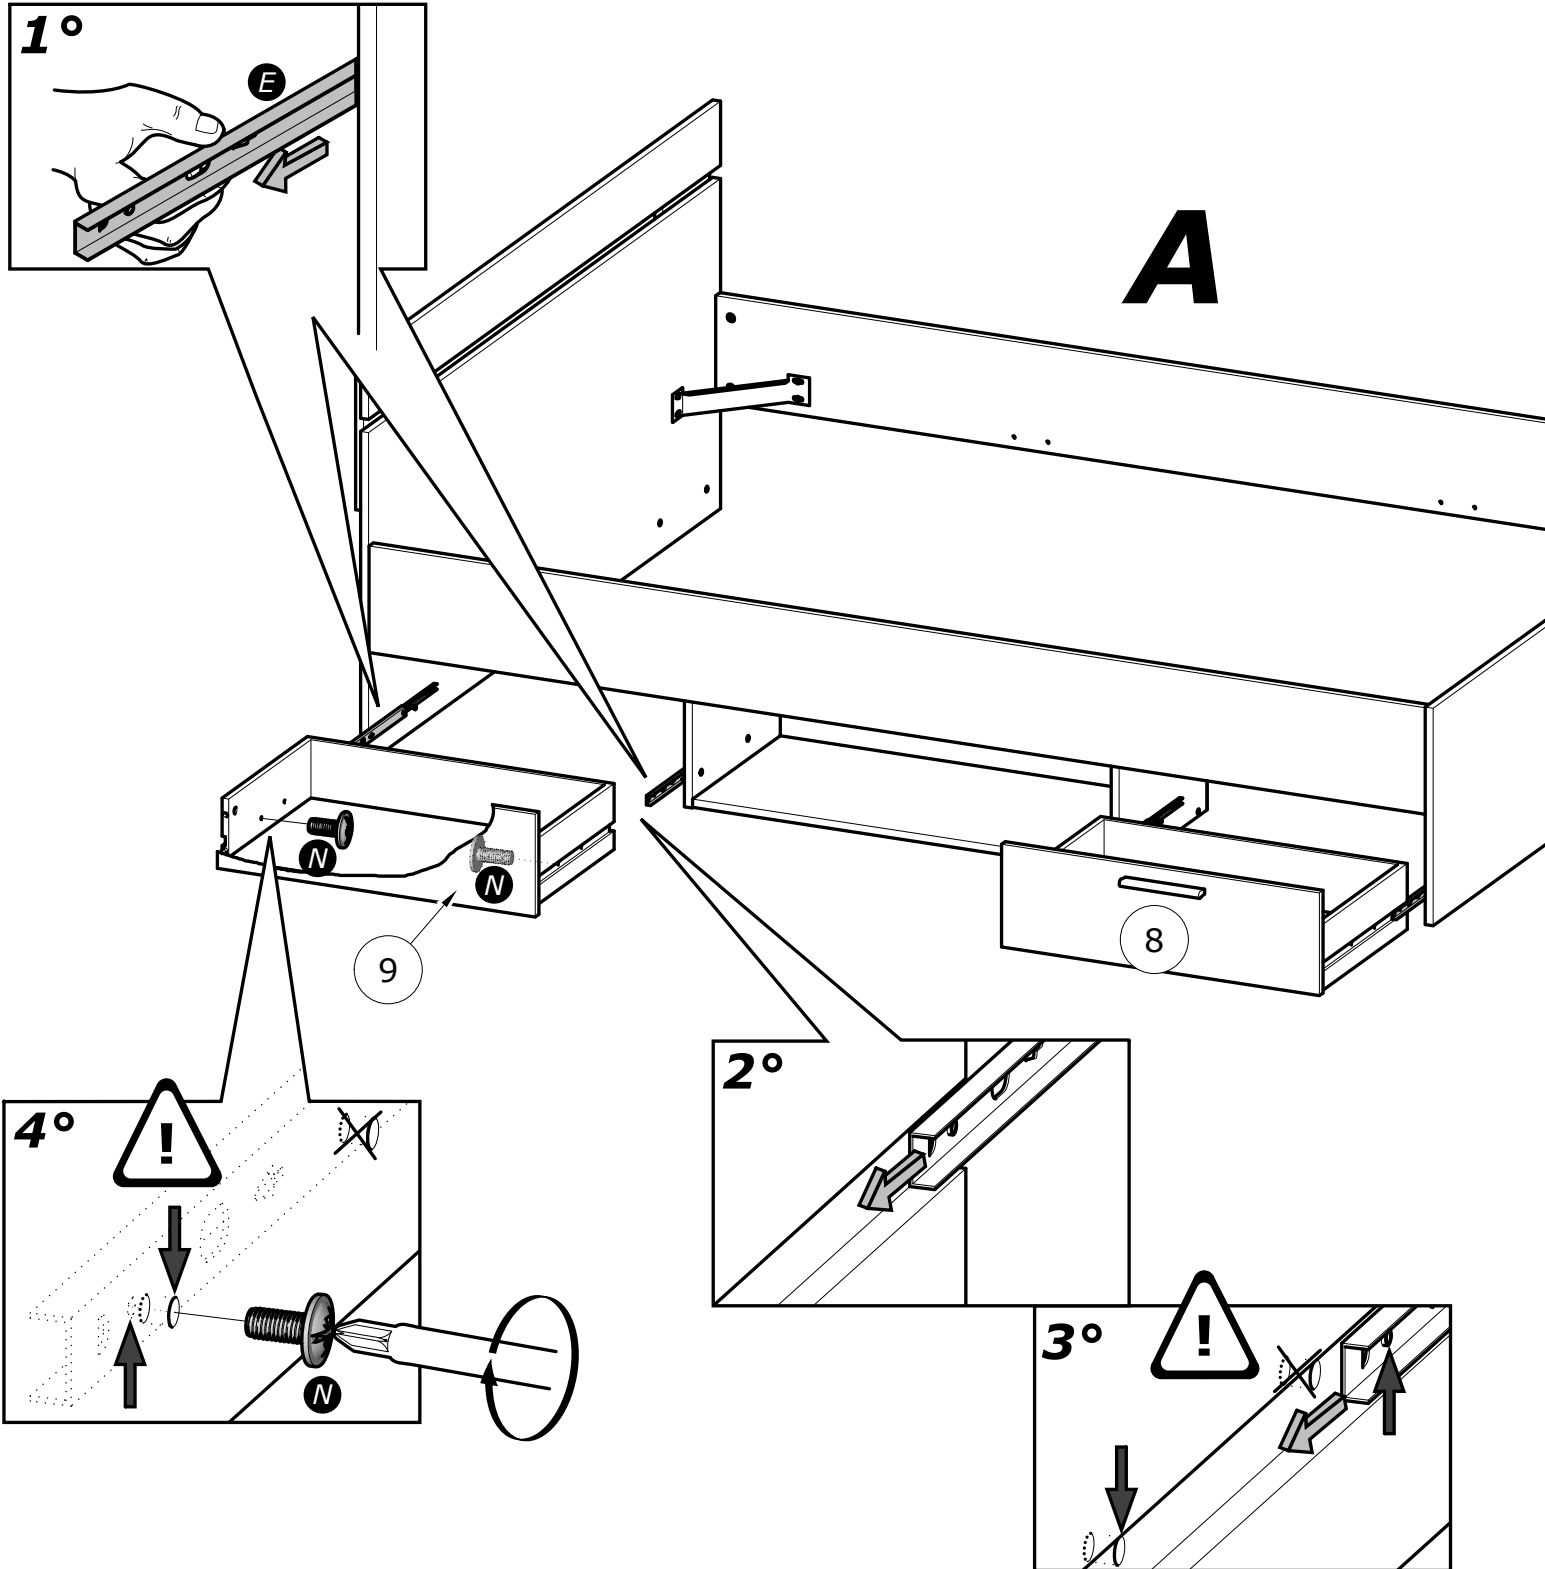

O x4

P x2

Q x8

R x4

S x4

T x4

N°	Dim. (mm)	Qty.	N°	Dim. (mm)	Qty.
1	445 x 601	x1	7	792 x 360	x1
2	445 x 117	x1	8	601 x 187	x1
3	998 x 194	x2	9	601 x 187	x1
4	445 x 396	x1	10	350 x 580	x2
5	244 x 193	x2	11	566 x 348	x2
6	244 x 361	x2	12	820 x 242	x1

www.Demeyere.fr

A

B

www.Demeyere.fr

www.Demeyere.fr

B

A

*Dimensions du sommier
cadre métallique à lattes*

*The metal frame Slatted
bed base dimensions*

140x200cm

**NON INCLUS
NOT SUPPLIED**

B

Info tri déchets

www.quefairedemesdechets.fr