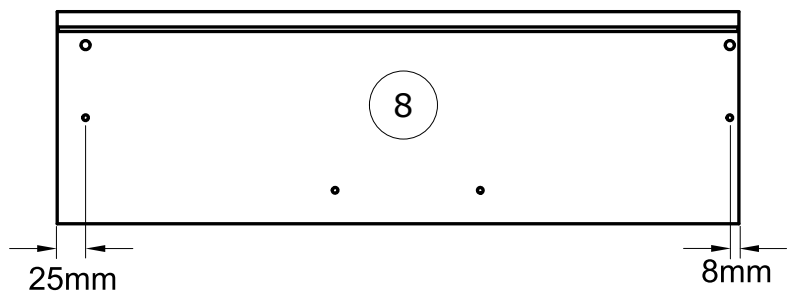

O x4

P x2

Q x8

R x4

S x4

T x4

N°	Dim. (mm)	Qty.	N°	Dim. (mm)	Qty.
1	445 x 601	x1	7	792 x 360	x1
2	445 x 117	x1	8	601 x 187	x1
3	998 x 194	x2	9	601 x 187	x1
4	445 x 396	x1	10	350 x 580	x2
5	244 x 193	x2	11	566 x 348	x2
6	244 x 361	x2	12	820 x 242	x1

*The metal frame Slatted
bed base dimensions*

140x200cm

**NON INCLUS
NOT SUPPLIED**

B

Info tri déchets

www.quefairedemesdechets.fr