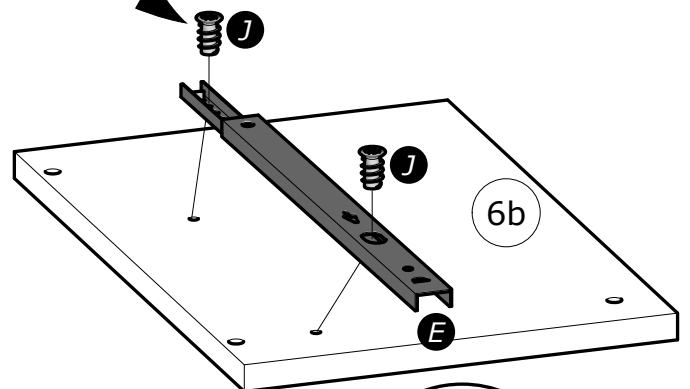

O x4

P x2

Q x8

R x4

S x4

T x4

N°	Dim. (mm)	Qty.	N°	Dim. (mm)	Qty.
1	445 x 601	x1	7	792 x 360	x1
2	445 x 117	x1	8	601 x 187	x1
3	998 x 194	x2	9	601 x 187	x1
4	445 x 396	x1	10	350 x 580	x2
5	244 x 193	x2	11	566 x 348	x2
6	244 x 361	x2	12	820 x 242	x1

www.Demeyere.fr

A

B

www.Demeyere.fr

www.Demeyere.fr

B

A

*Dimensions du sommier
cadre métallique à lattes*