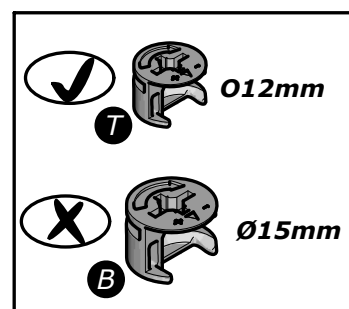

O x4

P x2

Q x8

R x4

S x4

T x4

N°	Dim. (mm)	Qty.	N°	Dim. (mm)	Qty.
1	445 x 601	x1	7	792 x 360	x1
2	445 x 117	x1	8	601 x 187	x1
3	998 x 194	x2	9	601 x 187	x1
4	445 x 396	x1	10	350 x 580	x2
5	244 x 193	x2	11	566 x 348	x2
6	244 x 361	x2	12	820 x 242	x1

www.Demeyere.fr

A

B

www.Demeyere.fr

www.Demeyere.fr

B

A

*Dimensions du sommier
cadre métallique à lattes*

*The metal frame Slatted
bed base dimensions*

140x200cm

**NON INCLUS
NOT SUPPLIED**

B

Info tri déchets

www.quefairedemesdechets.fr