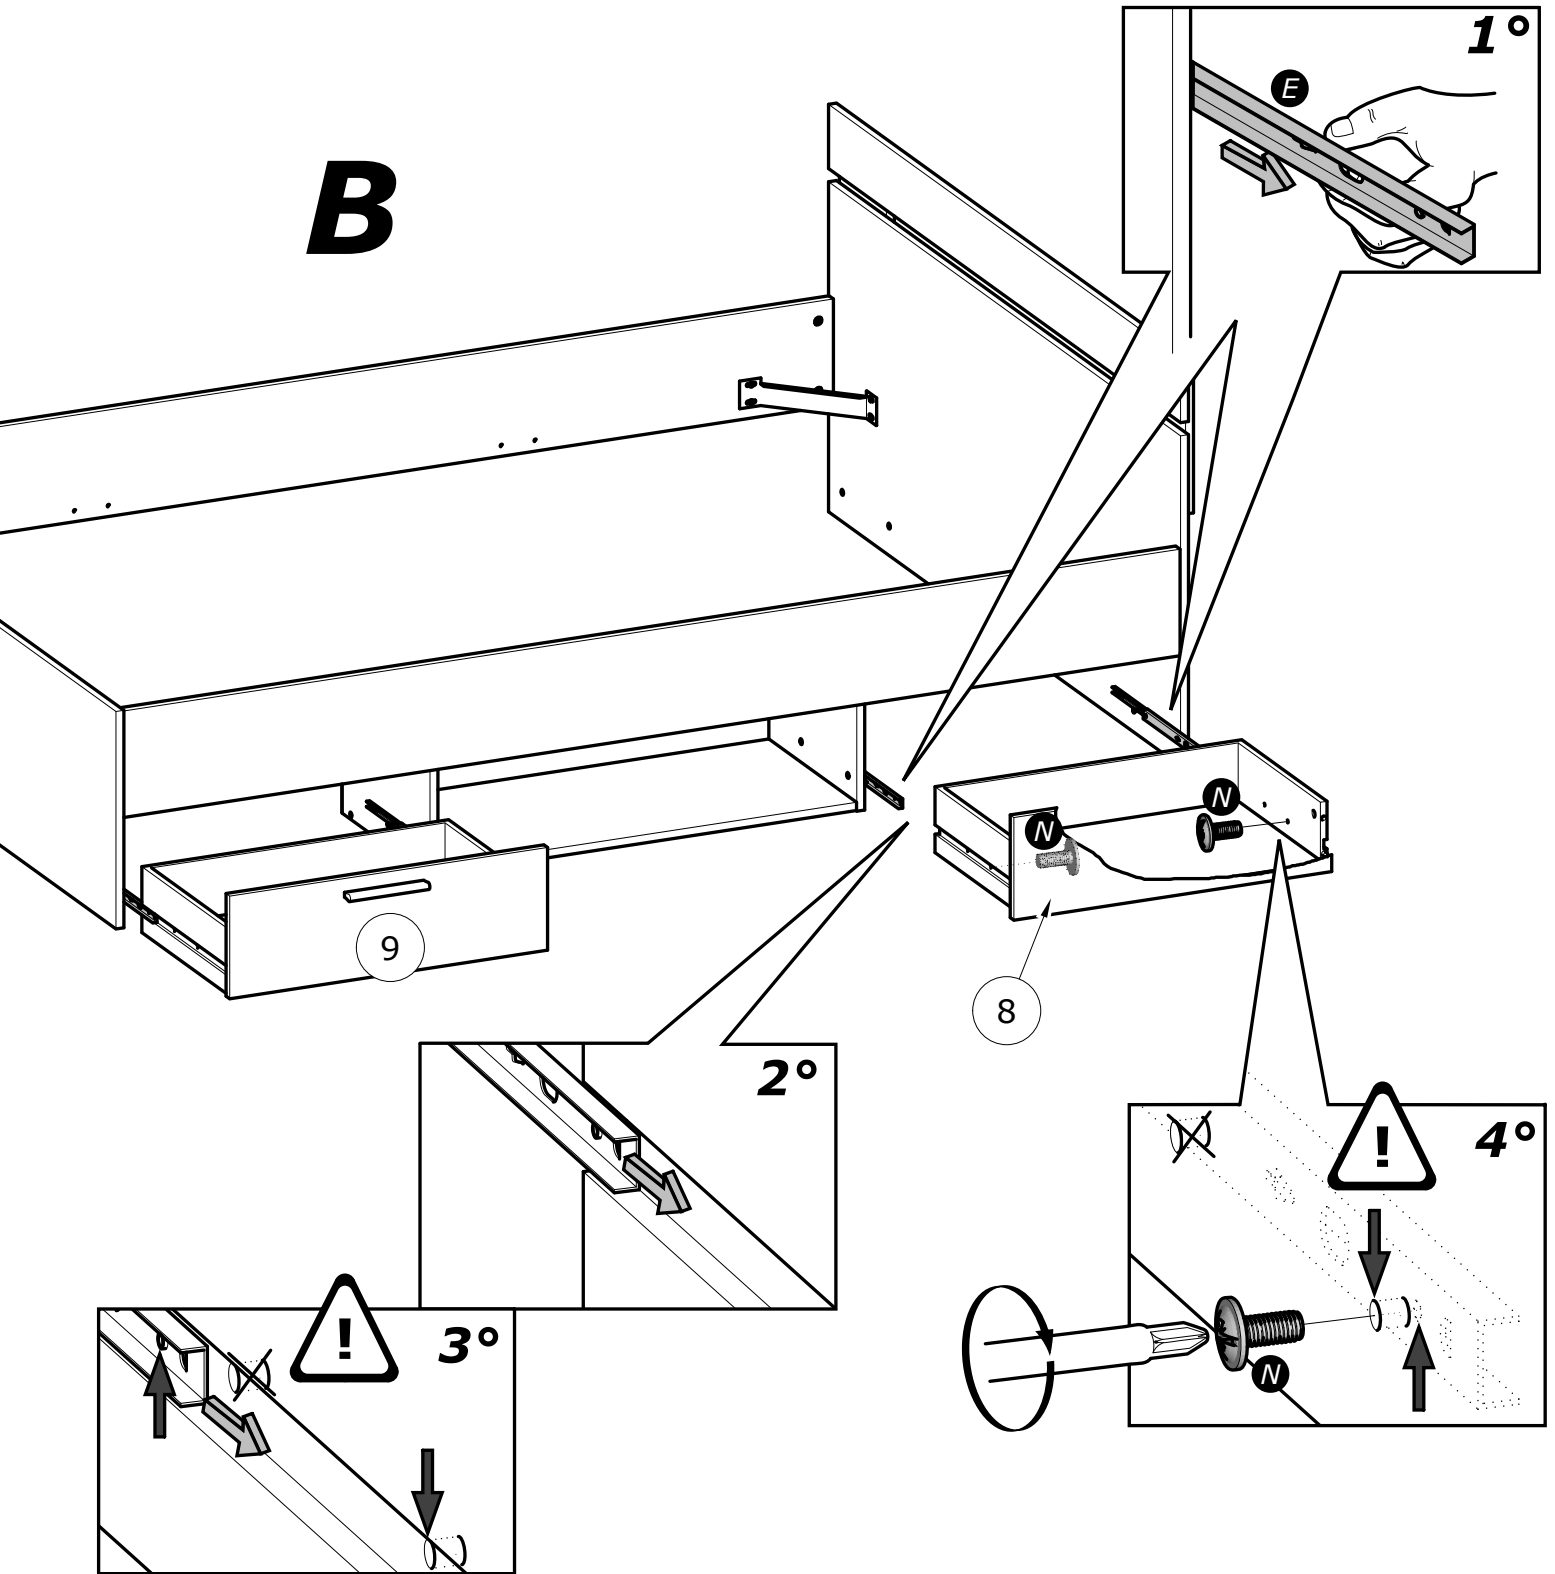

O x4

P x2

Q x8

R x4

S x4

T x4

N°	Dim. (mm)	Qty.	N°	Dim. (mm)	Qty.
1	445 x 601	x1	7	792 x 360	x1
2	445 x 117	x1	8	601 x 187	x1
3	998 x 194	x2	9	601 x 187	x1
4	445 x 396	x1	10	350 x 580	x2
5	244 x 193	x2	11	566 x 348	x2
6	244 x 361	x2	12	820 x 242	x1

www.Demeyere.fr

A

B

www.Demeyere.fr

www.Demeyere.fr

B

A

*Dimensions du sommier
cadre métallique à lattes*

*The metal frame Slatted
bed base dimensions*

140x200cm

**NON INCLUS
NOT SUPPLIED**

B

Info tri déchets

www.quefairedemesdechets.fr