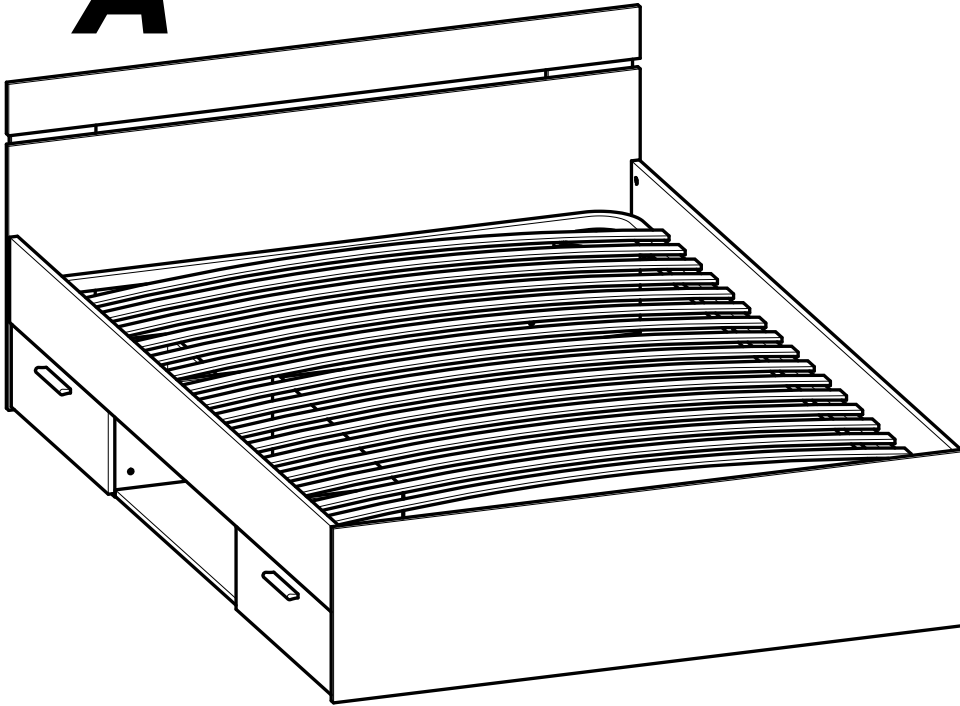

O x4

P x2

Q x8

R x4

S x4

T x4

N°	Dim. (mm)	Qty.	N°	Dim. (mm)	Qty.
1	445 x 601	x1	7	792 x 360	x1
2	445 x 117	x1	8	601 x 187	x1
3	998 x 194	x2	9	601 x 187	x1
4	445 x 396	x1	10	350 x 580	x2
5	244 x 193	x2	11	566 x 348	x2
6	244 x 361	x2	12	820 x 242	x1

www.Demeyere.fr

A

B

www.Demeyere.fr

www.Demeyere.fr

B

A

*Dimensions du sommier
cadre métallique à lattes*

*The metal frame Slatted
bed base dimensions*

140x200cm

**NON INCLUS
NOT SUPPLIED**

B

Info tri déchets

www.quefairedemesdechets.fr