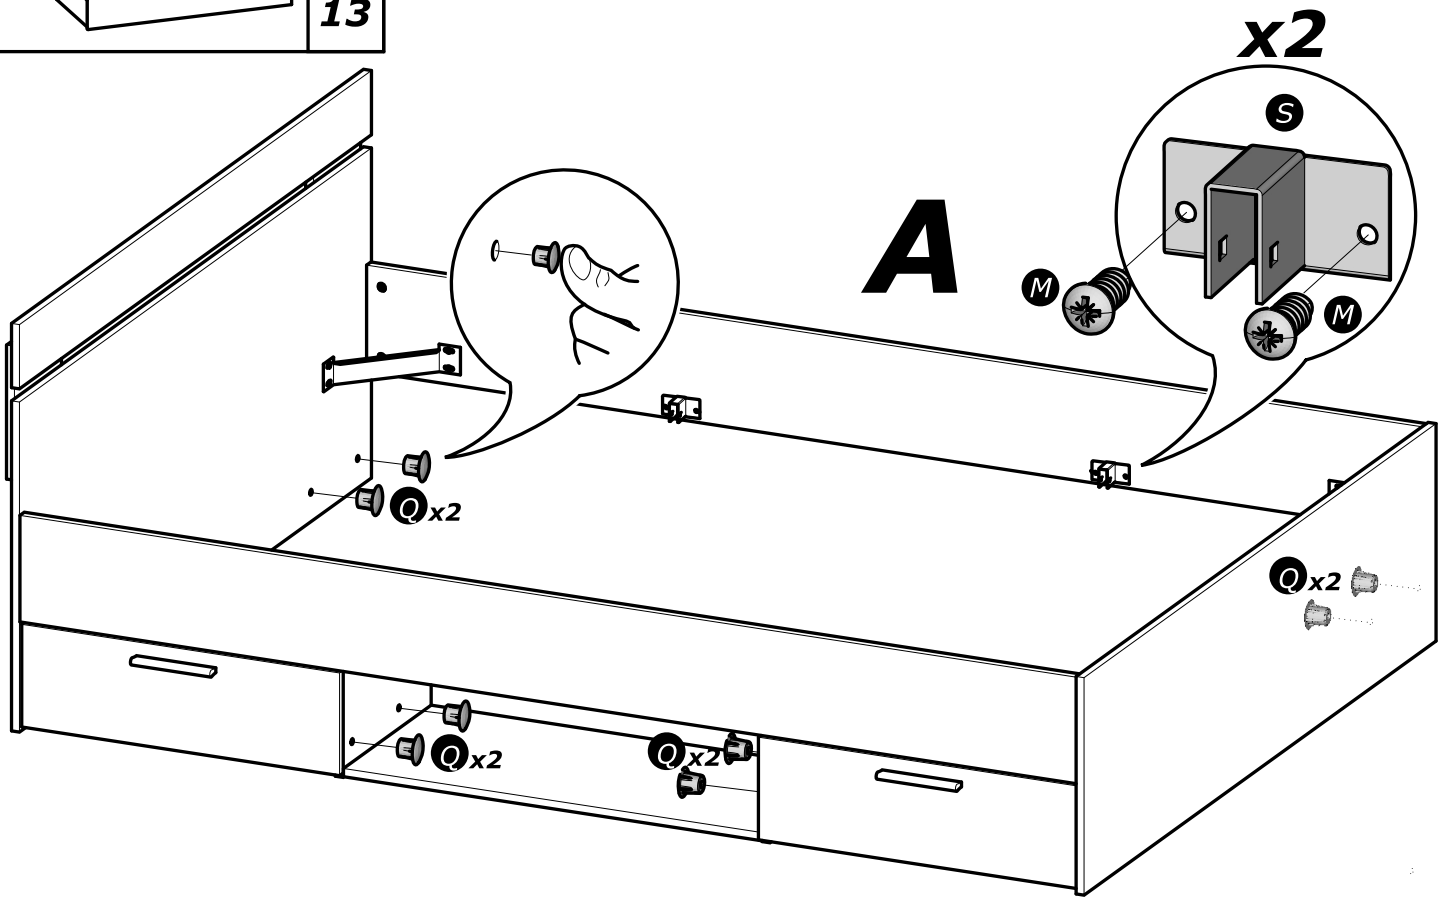

O x4

P x2

Q x8

R x4

S x4

T x4

N°	Dim. (mm)	Qty.	N°	Dim. (mm)	Qty.
1	445 x 601	x1	7	792 x 360	x1
2	445 x 117	x1	8	601 x 187	x1
3	998 x 194	x2	9	601 x 187	x1
4	445 x 396	x1	10	350 x 580	x2
5	244 x 193	x2	11	566 x 348	x2
6	244 x 361	x2	12	820 x 242	x1

www.Demeyere.fr

A

B

www.Demeyere.fr

www.Demeyere.fr

B

A

*Dimensions du sommier
cadre métallique à lattes*

*The metal frame Slatted
bed base dimensions*

140x200cm

**NON INCLUS
NOT SUPPLIED**

B

Info tri déchets

www.quefairedemesdechets.fr