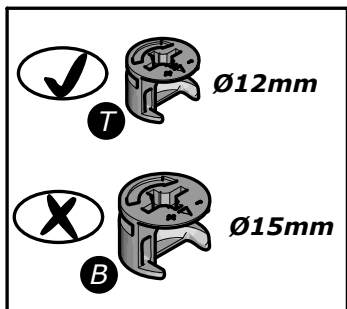

O x4

P x2

Q x8

R x4

S x4

T x4

N°	Dim. (mm)	Qty.	N°	Dim. (mm)	Qty.
1	445 x 601	x1	7	792 x 360	x1
2	445 x 117	x1	8	601 x 187	x1
3	998 x 194	x2	9	601 x 187	x1
4	445 x 396	x1	10	350 x 580	x2
5	244 x 193	x2	11	566 x 348	x2
6	244 x 361	x2	12	820 x 242	x1

www.Demeyere.fr

A

B

www.Demeyere.fr

www.Demeyere.fr

B

A

*Dimensions du sommier
cadre métallique à lattes*