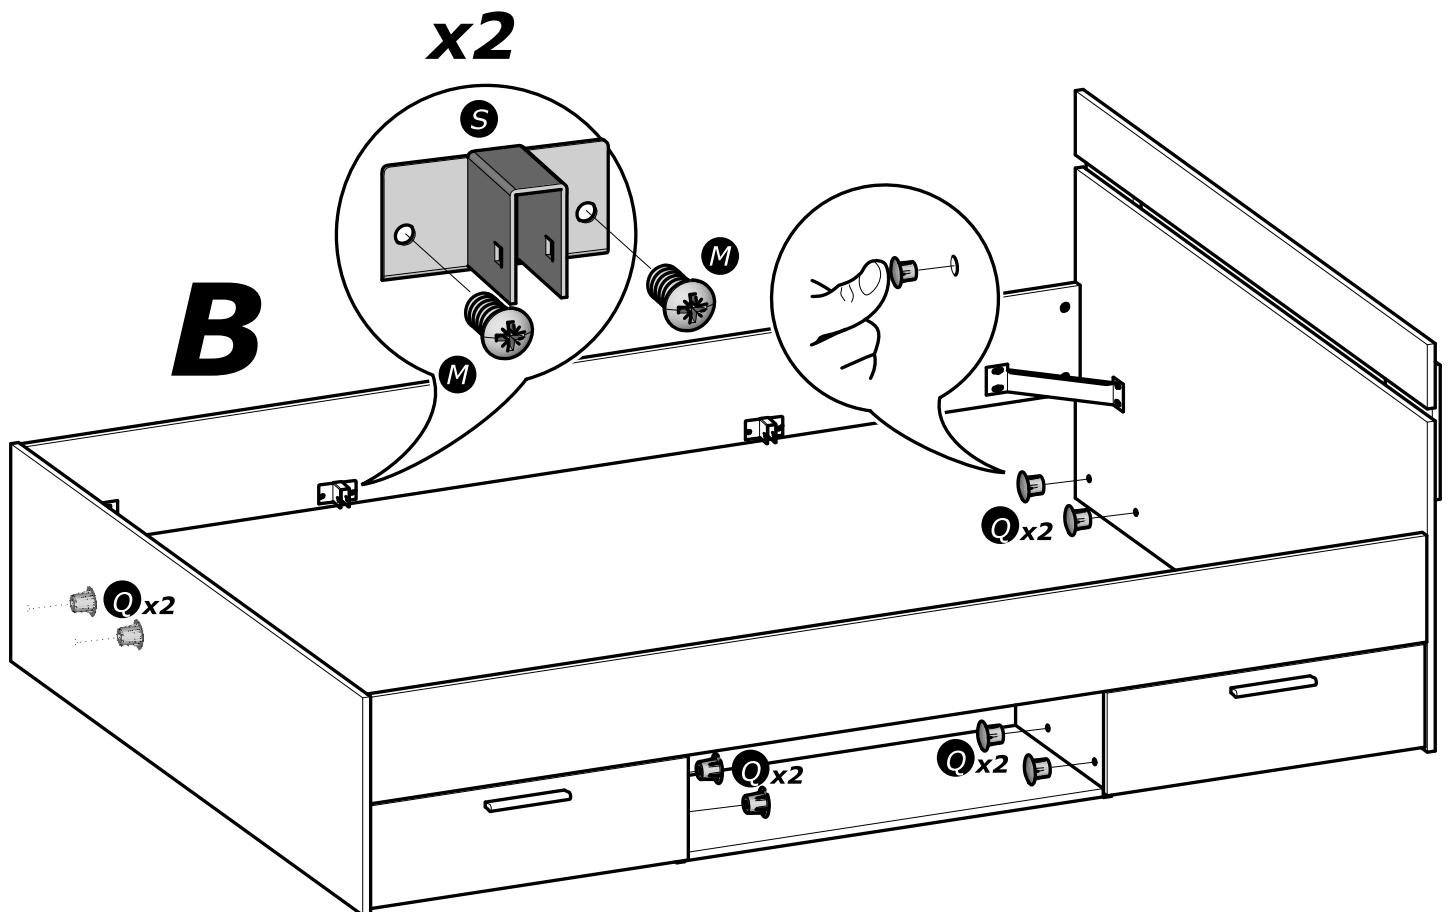

www.Demeyere.fr

A

B

www.Demeyere.fr

www.Demeyere.fr

B

A

*Dimensions du sommier
cadre métallique à lattes*

*The metal frame Slatted
bed base dimensions*

140x200cm

**NON INCLUS
NOT SUPPLIED**

B

Info tri déchets

www.quefairedemesdechets.fr