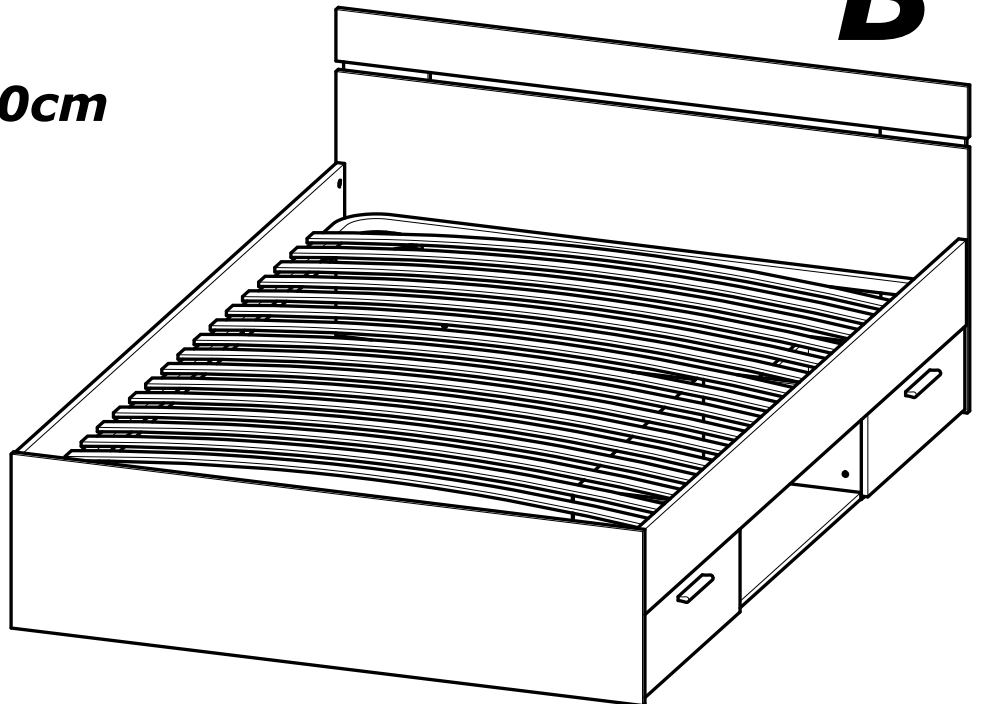

O x4

P x2

Q x8

R x4

S x4

T x4

N°	Dim. (mm)	Qty.	N°	Dim. (mm)	Qty.
1	445 x 601	x1	7	792 x 360	x1
2	445 x 117	x1	8	601 x 187	x1
3	998 x 194	x2	9	601 x 187	x1
4	445 x 396	x1	10	350 x 580	x2
5	244 x 193	x2	11	566 x 348	x2
6	244 x 361	x2	12	820 x 242	x1

www.Demeyere.fr

A

B

www.Demeyere.fr

www.Demeyere.fr

B

A

*Dimensions du sommier
cadre métallique à lattes*

*The metal frame Slatted
bed base dimensions*

140x200cm

**NON INCLUS
NOT SUPPLIED**

B

Info tri déchets

www.quefairedemesdechets.fr