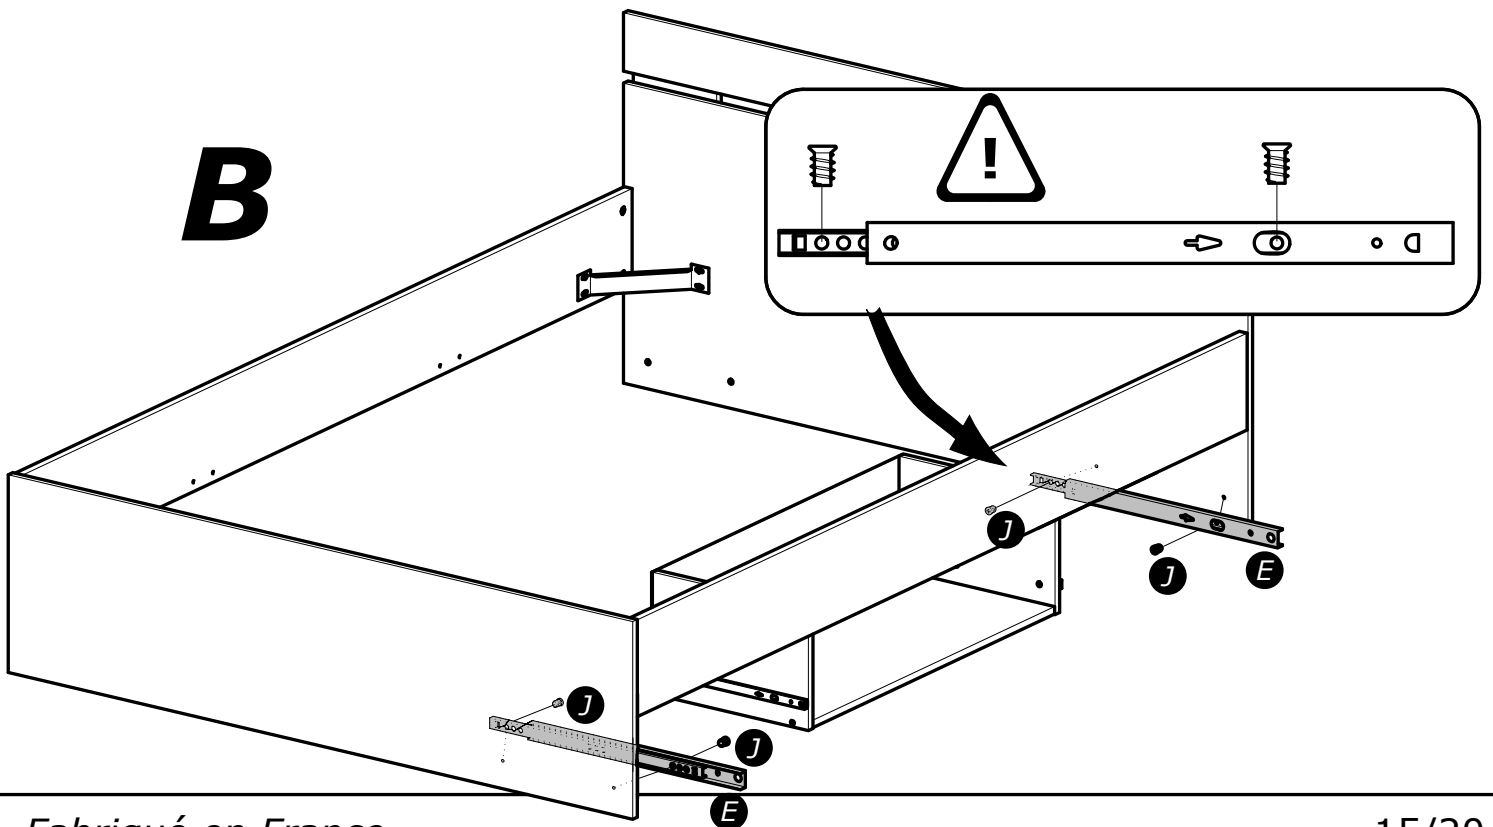

www.Demeyere.fr

A

B

www.Demeyere.fr

www.Demeyere.fr

B

A

*Dimensions du sommier
cadre métallique à lattes*

*The metal frame Slatted
bed base dimensions*

140x200cm

**NON INCLUS
NOT SUPPLIED**

B

Info tri déchets

www.quefairedemesdechets.fr