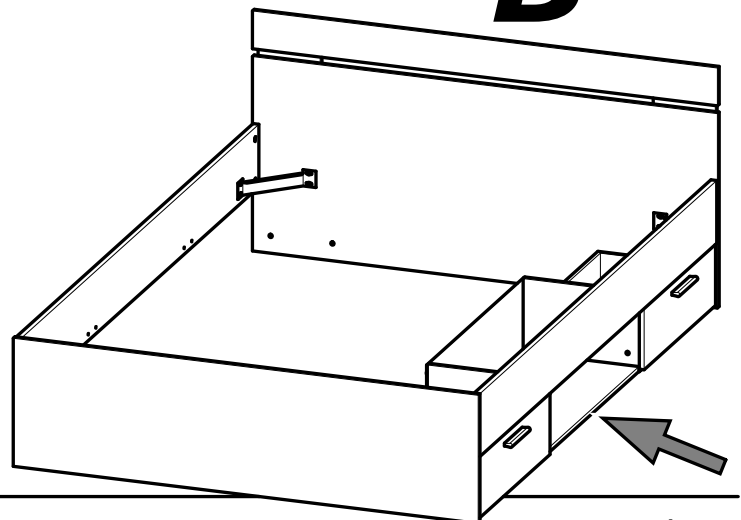

O x4

P x2

Q x8

R x4

S x4

T x4

N°	Dim. (mm)	Qty.	N°	Dim. (mm)	Qty.
1	445 x 601	x1	7	792 x 360	x1
2	445 x 117	x1	8	601 x 187	x1
3	998 x 194	x2	9	601 x 187	x1
4	445 x 396	x1	10	350 x 580	x2
5	244 x 193	x2	11	566 x 348	x2
6	244 x 361	x2	12	820 x 242	x1

www.Demeyere.fr

A

B

www.Demeyere.fr

www.Demeyere.fr

B

A

*Dimensions du sommier
cadre métallique à lattes*

*The metal frame Slatted
bed base dimensions*

140x200cm

**NON INCLUS
NOT SUPPLIED**

B

Info tri déchets

www.quefairedemesdechets.fr