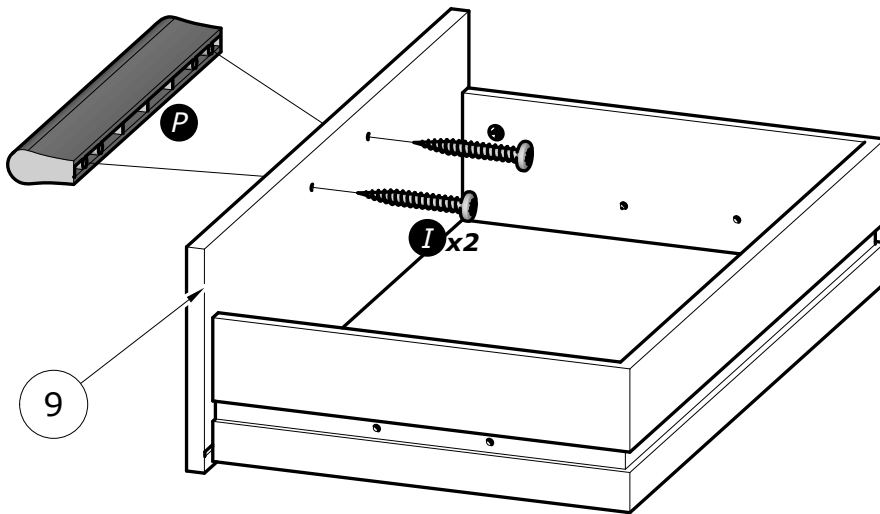

O x4

P x2

Q x8

R x4

S x4

T x4

N°	Dim. (mm)	Qty.	N°	Dim. (mm)	Qty.
1	445 x 601	x1	7	792 x 360	x1
2	445 x 117	x1	8	601 x 187	x1
3	998 x 194	x2	9	601 x 187	x1
4	445 x 396	x1	10	350 x 580	x2
5	244 x 193	x2	11	566 x 348	x2
6	244 x 361	x2	12	820 x 242	x1

www.Demeyere.fr

A

B

www.Demeyere.fr

www.Demeyere.fr

B

A

*Dimensions du sommier
cadre métallique à lattes*

*The metal frame Slatted
bed base dimensions*

140x200cm

**NON INCLUS
NOT SUPPLIED**

B

Info tri déchets

www.quefairedemesdechets.fr