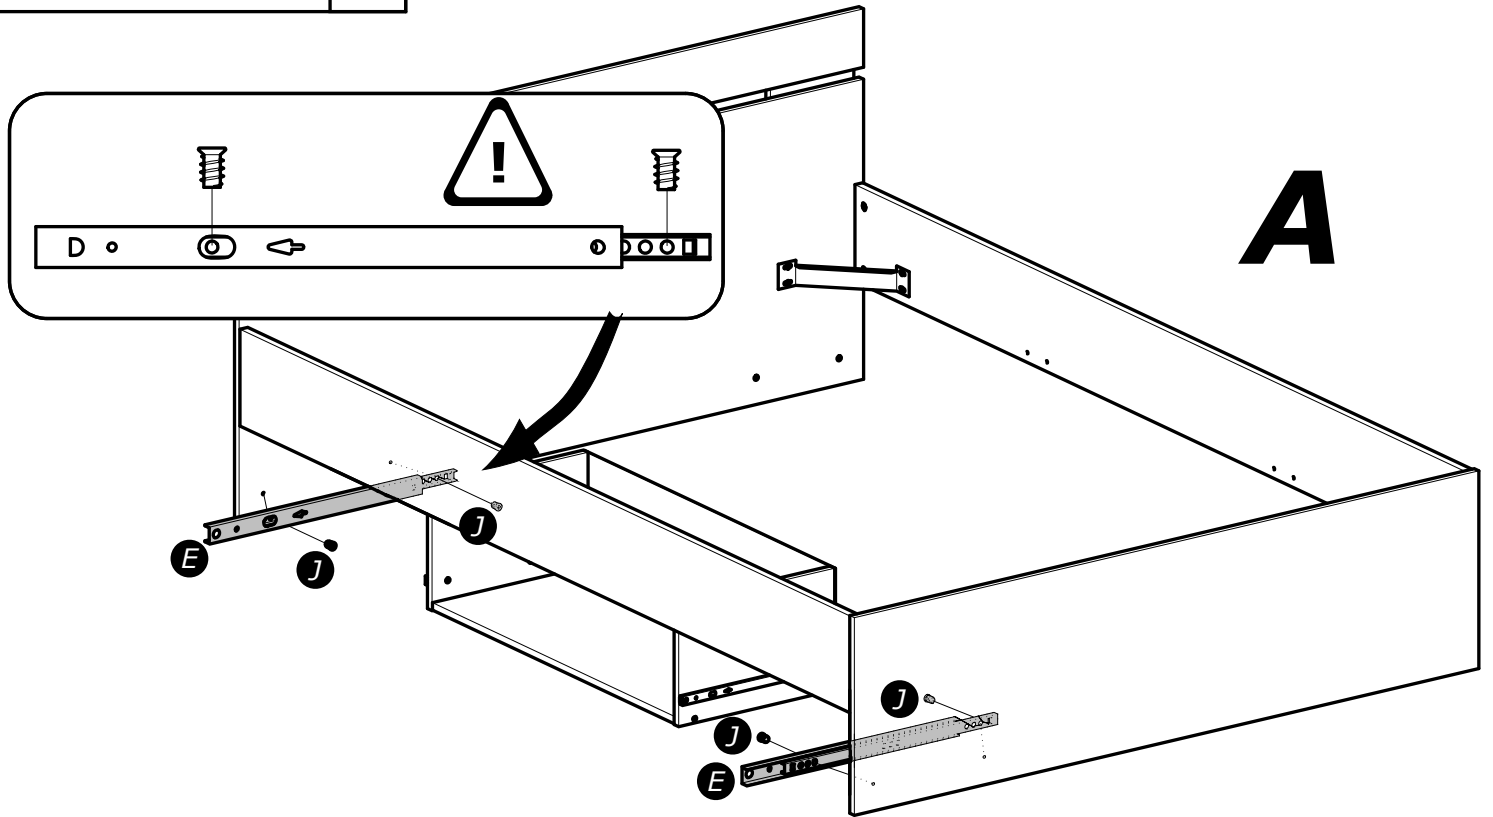

O x4

P x2

Q x8

R x4

S x4

T x4

N°	Dim. (mm)	Qty.	N°	Dim. (mm)	Qty.
1	445 x 601	x1	7	792 x 360	x1
2	445 x 117	x1	8	601 x 187	x1
3	998 x 194	x2	9	601 x 187	x1
4	445 x 396	x1	10	350 x 580	x2
5	244 x 193	x2	11	566 x 348	x2
6	244 x 361	x2	12	820 x 242	x1

www.Demeyere.fr

A

B

www.Demeyere.fr

www.Demeyere.fr

B

A

*Dimensions du sommier
cadre métallique à lattes*

*The metal frame Slatted
bed base dimensions*

140x200cm

**NON INCLUS
NOT SUPPLIED**

B

Info tri déchets

www.quefairedemesdechets.fr