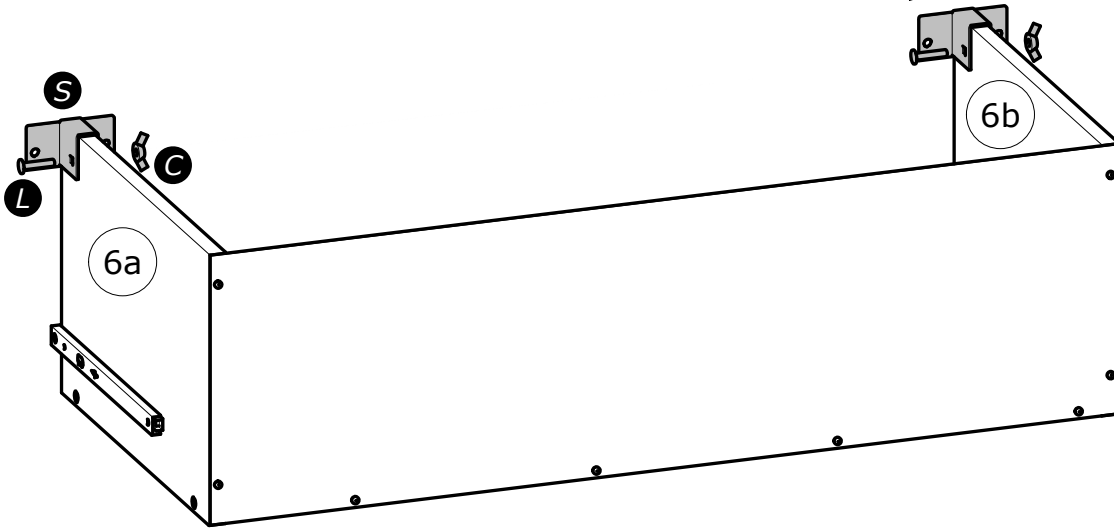

O x4

P x2

Q x8

R x4

S x4

T x4

N°	Dim. (mm)	Qty.	N°	Dim. (mm)	Qty.
1	445 x 601	x1	7	792 x 360	x1
2	445 x 117	x1	8	601 x 187	x1
3	998 x 194	x2	9	601 x 187	x1
4	445 x 396	x1	10	350 x 580	x2
5	244 x 193	x2	11	566 x 348	x2
6	244 x 361	x2	12	820 x 242	x1

www.Demeyere.fr

A

B

www.Demeyere.fr

www.Demeyere.fr

B

A

*Dimensions du sommier
cadre métallique à lattes*