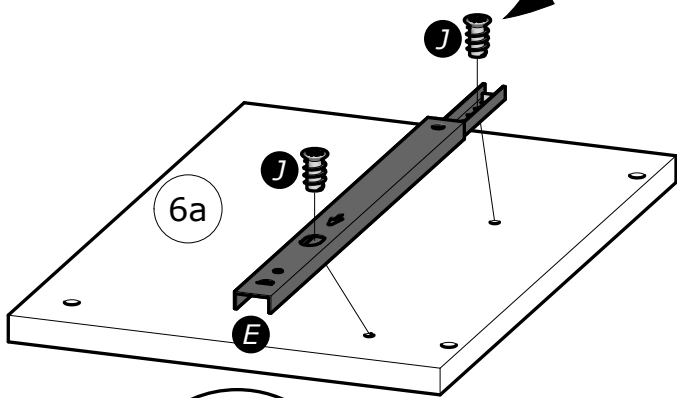

O x4

P x2

Q x8

R x4

S x4

T x4

N°	Dim. (mm)	Qty.	N°	Dim. (mm)	Qty.
1	445 x 601	x1	7	792 x 360	x1
2	445 x 117	x1	8	601 x 187	x1
3	998 x 194	x2	9	601 x 187	x1
4	445 x 396	x1	10	350 x 580	x2
5	244 x 193	x2	11	566 x 348	x2
6	244 x 361	x2	12	820 x 242	x1

www.Demeyere.fr

A

B

www.Demeyere.fr

www.Demeyere.fr

B

A

*Dimensions du sommier
cadre métallique à lattes*