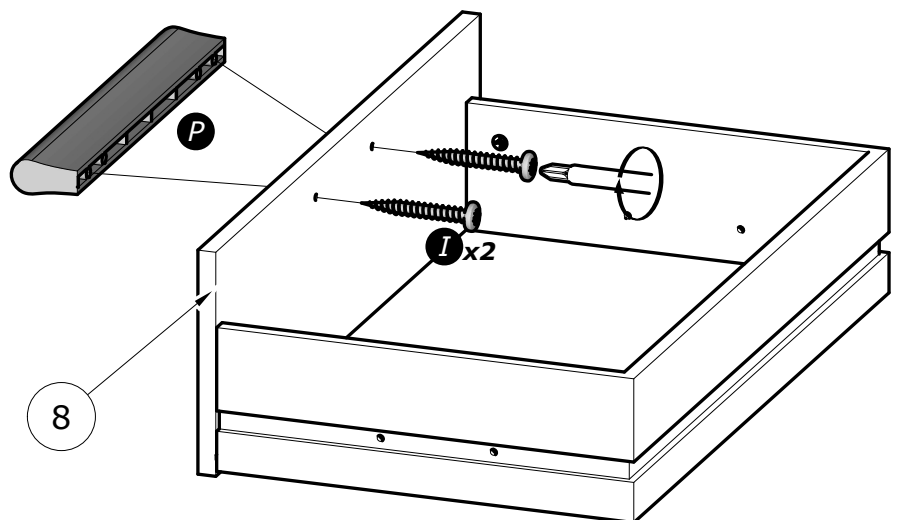

O x4

P x2

Q x8

R x4

S x4

T x4

N°	Dim. (mm)	Qty.	N°	Dim. (mm)	Qty.
1	445 x 601	x1	7	792 x 360	x1
2	445 x 117	x1	8	601 x 187	x1
3	998 x 194	x2	9	601 x 187	x1
4	445 x 396	x1	10	350 x 580	x2
5	244 x 193	x2	11	566 x 348	x2
6	244 x 361	x2	12	820 x 242	x1

www.Demeyere.fr

A

B

www.Demeyere.fr

www.Demeyere.fr

B

A

*Dimensions du sommier
cadre métallique à lattes*

*The metal frame Slatted
bed base dimensions*

140x200cm

**NON INCLUS
NOT SUPPLIED**

B

Info tri déchets

www.quefairedemesdechets.fr