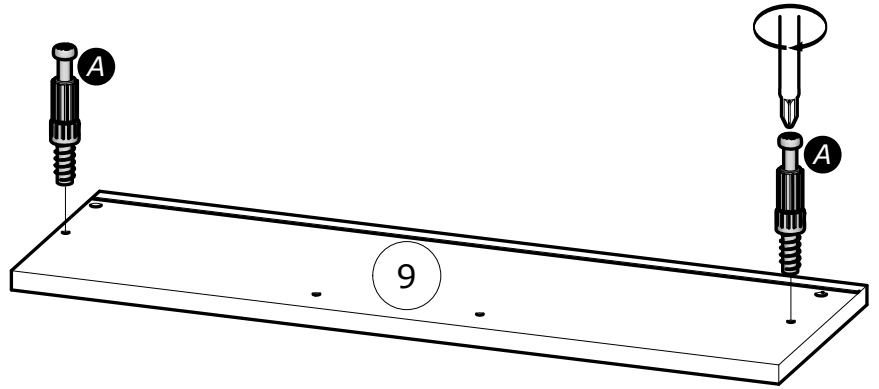

O x4

P x2

Q x8

R x4

S x4

T x4

N°	Dim. (mm)	Qty.	N°	Dim. (mm)	Qty.
1	445 x 601	x1	7	792 x 360	x1
2	445 x 117	x1	8	601 x 187	x1
3	998 x 194	x2	9	601 x 187	x1
4	445 x 396	x1	10	350 x 580	x2
5	244 x 193	x2	11	566 x 348	x2
6	244 x 361	x2	12	820 x 242	x1

www.Demeyere.fr

A

B

www.Demeyere.fr

www.Demeyere.fr

B

A

*Dimensions du sommier
cadre métallique à lattes*