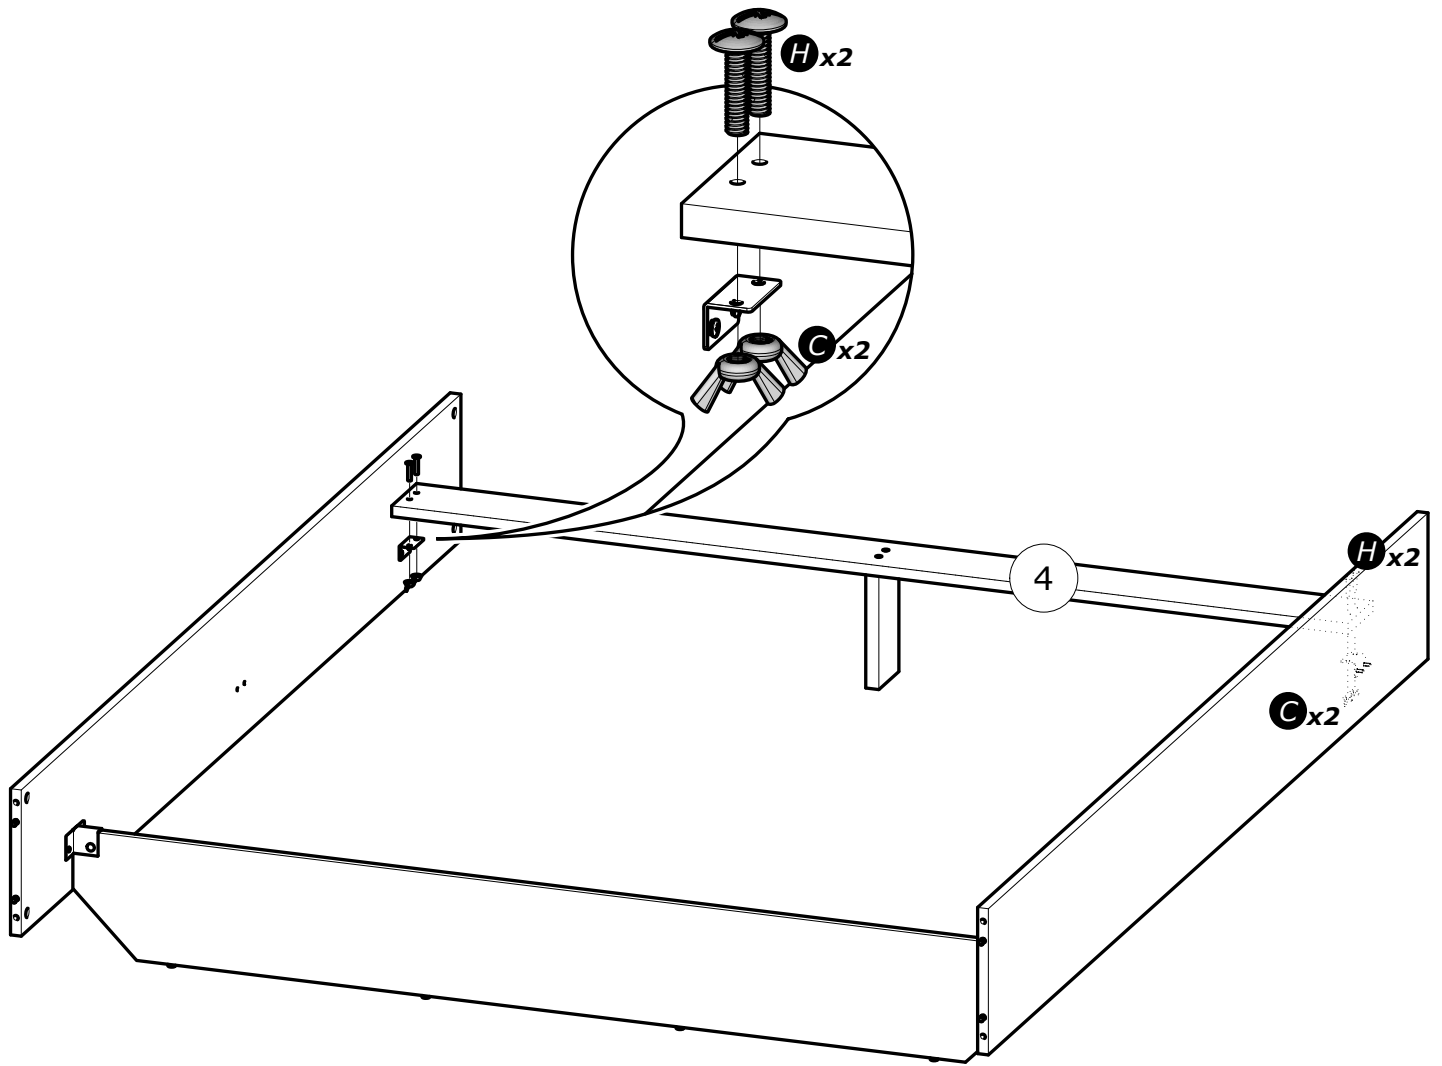

**6**

**G x 2**

**G x 2**

430mm

55mm

**E x 4**

**3**

**2**

**G x 2**

**G x 2**

**J**

**J**

**K**

**J**

**J**

**O**

7

x2

Dimension du sommier  
cadre métallique à lattes  
The metal frame Slatted  
bed base dimension

NON INCLUS  
NOT SUPPLIED

(x2) 80x200cm  
(x1) 160x200cm