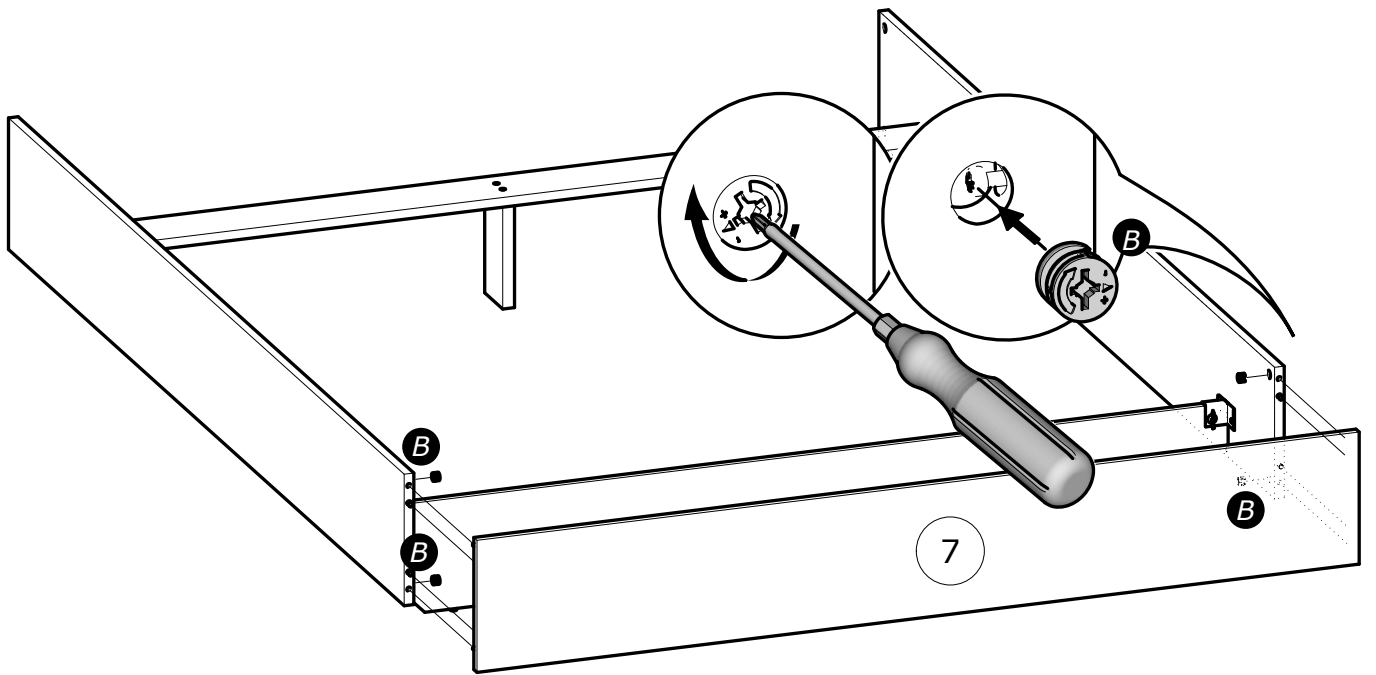

**6**

**G x 2**

**G x 2**

430mm

55mm

**E x 4**

**3**

**2**

**G x 2**

**G x 2**

**J**

**J**

**K**

**J**

**J**

**O**

7

x2

Dimension du sommier  
cadre métallique à lattes  
The metal frame Slatted  
bed base dimension

NON INCLUS  
NOT SUPPLIED

(x2) 80x200cm  
(x1) 160x200cm