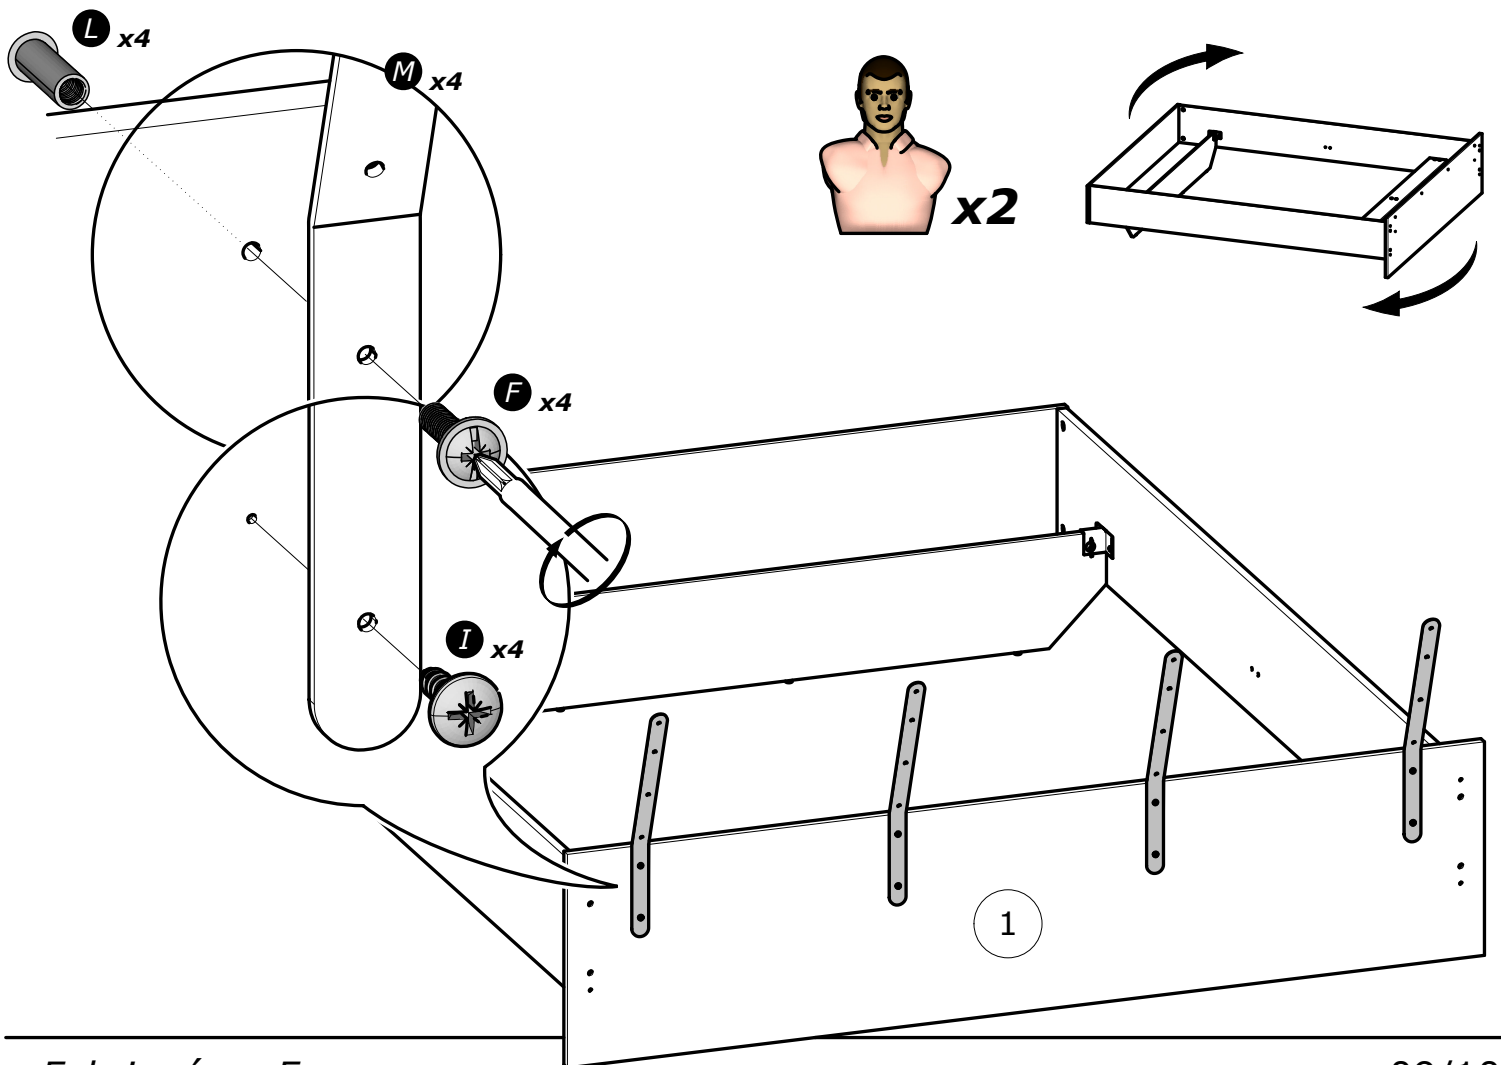

**O** x2

N°	Dim. (mm)	Qty.
1	1 710 x 396	x1
2	1 998 x 244	x1
3	1 998 x 244	x1
4	1 605 x 113	x1
5	193 x 91	x1
6	1 605 x 205	x1
7	1 645 x 245	x1
8	1 710 x 356	x1

**1**

**5**

**4**

**N x 2**

**D**

**2**

**6**

**G x 2**

**G x 2**

430mm

55mm

**E x 4**

**3**

**2**

**G x 2**

**G x 2**

**J**

**J**

**K**

**J**

**J**

**O**

7

x2

Dimension du sommier  
cadre métallique à lattes  
The metal frame Slatted  
bed base dimension

NON INCLUS  
NOT SUPPLIED

(x2) 80x200cm  
(x1) 160x200cm