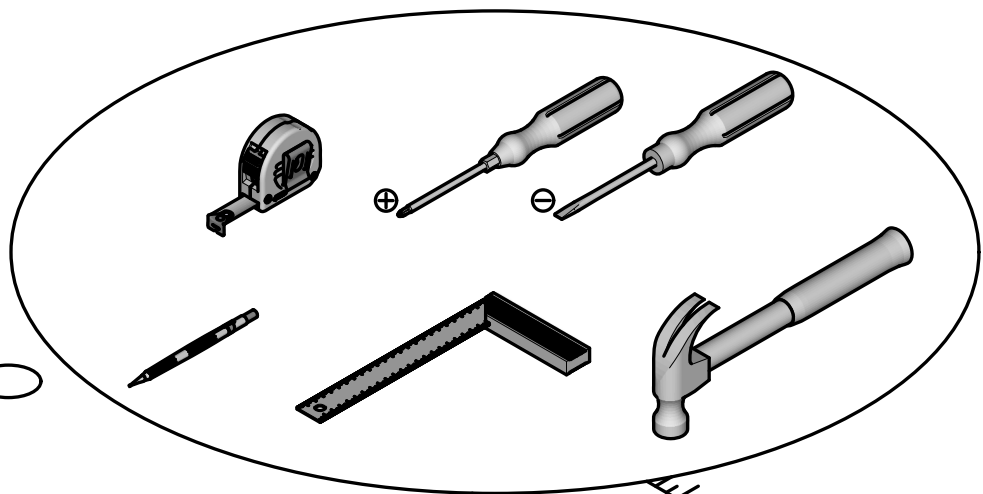

*Dimension du sommier  
cadre métallique à lattes*  
*The metal frame Slatted  
bed base dimension*

**Français:**

*Notice a conserver.*  
*En cours du montage, prenez garde aux risques  
de pincement et de cisaillement.*  
*Ne pas mettre le lit a proximite d'une source de chaleur.*  
*Ne pas s'asseoir a plusieurs sur le lit.*  
*Ne pas sauter sur le lit.*  
*Stocker le lit dans un endroit sec.*

NON INCLUS  
NOT SUPPLIED

(x2) 80x200cm  
(x1) 160x200cm

**A** x8

**B** x8

**C** x6

**D** x1

**E** x4

**F** x4

**O** x2

N°	Dim. (mm)	Qty.
1	1 710 x 396	x1
2	1 998 x 244	x1
3	1 998 x 244	x1
4	1 605 x 113	x1
5	193 x 91	x1
6	1 605 x 205	x1
7	1 645 x 245	x1
8	1 710 x 356	x1

**1**

**5**

**4**

**N x 2**

**D**

**2**