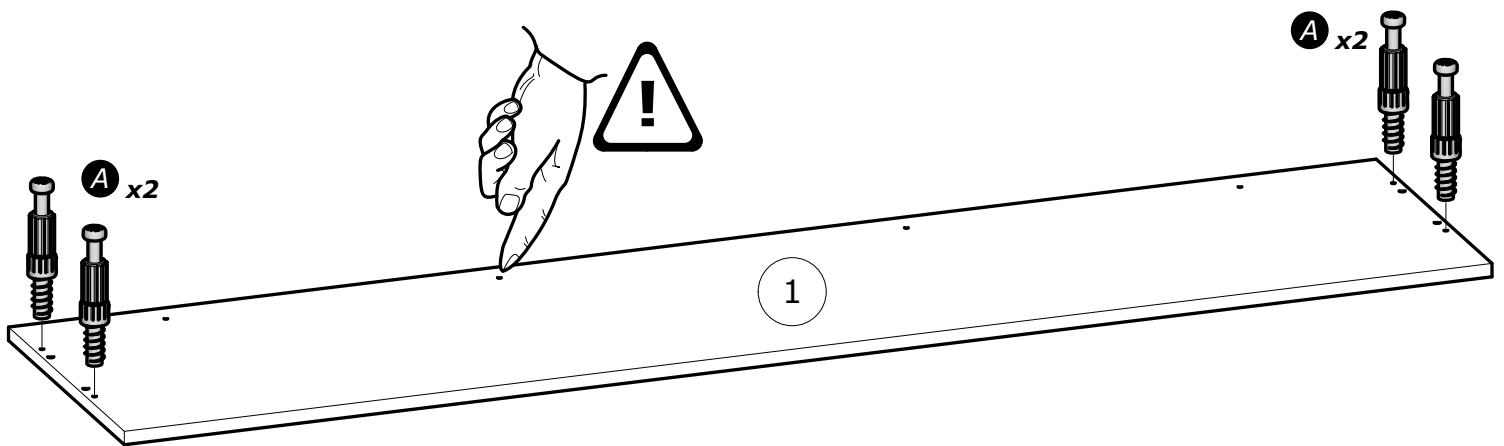

**6**

**G x 2**

**G x 2**

430mm

55mm

**E x 4**

**3**

**2**

**G x 2**

**G x 2**

**J**

**J**

**K**

**J**

**J**

**O**

7

x2

Dimension du sommier  
cadre métallique à lattes  
The metal frame Slatted  
bed base dimension

NON INCLUS  
NOT SUPPLIED

(x2) 80x200cm  
(x1) 160x200cm