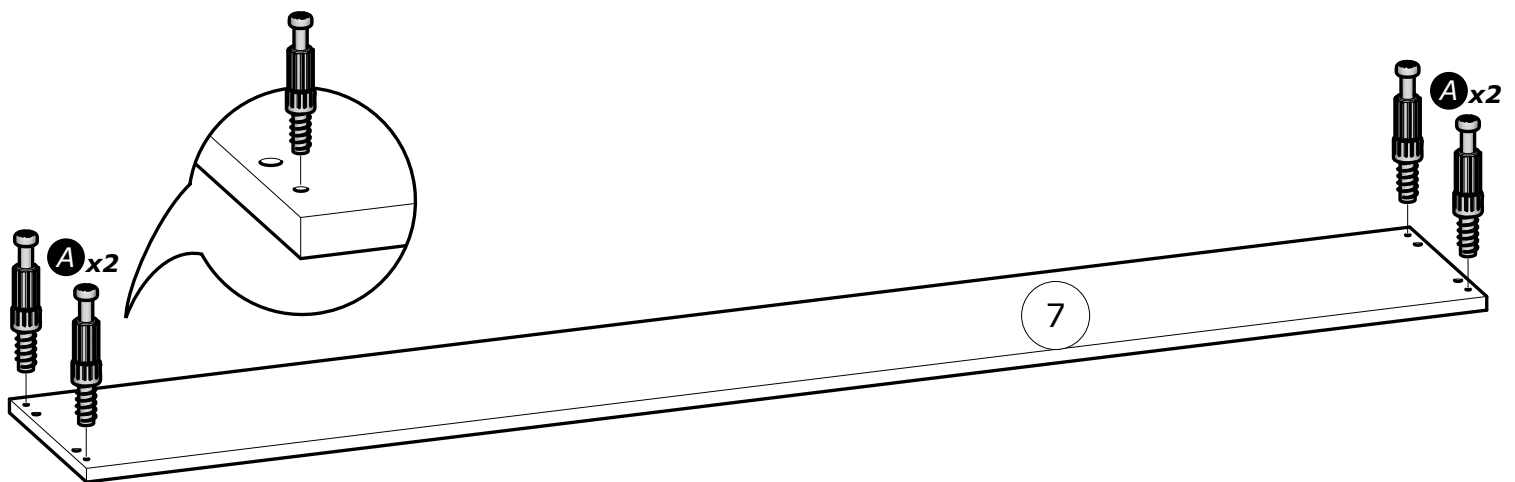

**6**

**G x 2**

**G x 2**

430mm

55mm

**E x 4**

**3**

**2**

**G x 2**

**G x 2**

**J**

**J**

**K**

**J**

**J**

**O**

7

x2

Dimension du sommier  
cadre métallique à lattes  
The metal frame Slatted  
bed base dimension

NON INCLUS  
NOT SUPPLIED

(x2) 80x200cm  
(x1) 160x200cm