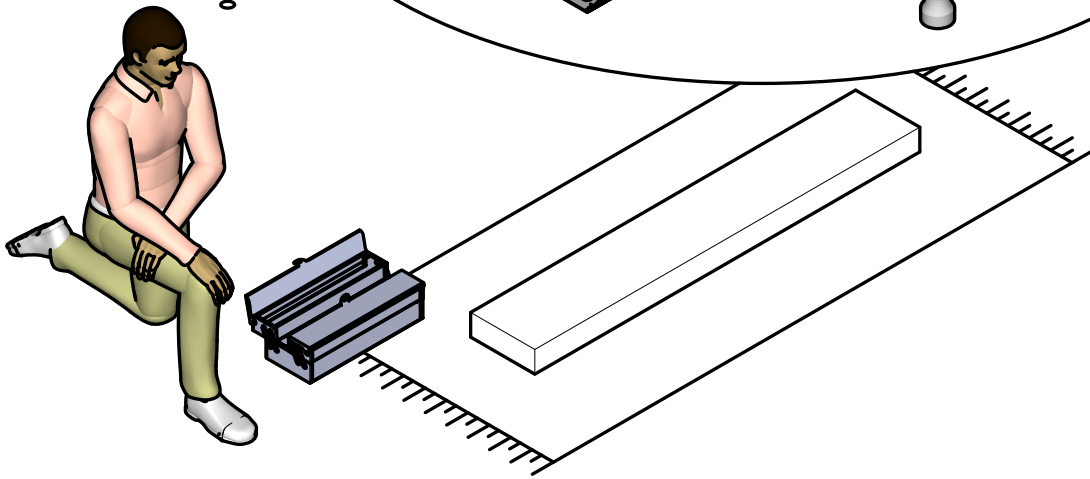

*Dimension du sommier  
cadre métallique à lattes*  
*The metal frame Slatted  
bed base dimension*

**Français:**

*Notice a conserver.*  
*En cours du montage, prenez garde aux risques  
de pincement et de cisaillement.*  
*Ne pas mettre le lit a proximite d'une source de chaleur.*  
*Ne pas s'asseoir a plusieurs sur le lit.*  
*Ne pas sauter sur le lit.*  
*Stocker le lit dans un endroit sec.*

NON INCLUS  
NOT SUPPLIED

(x2) 80x200cm  
(x1) 160x200cm

**A** x8

**B** x8

**C** x6

**D** x1

**E** x4

**F** x4