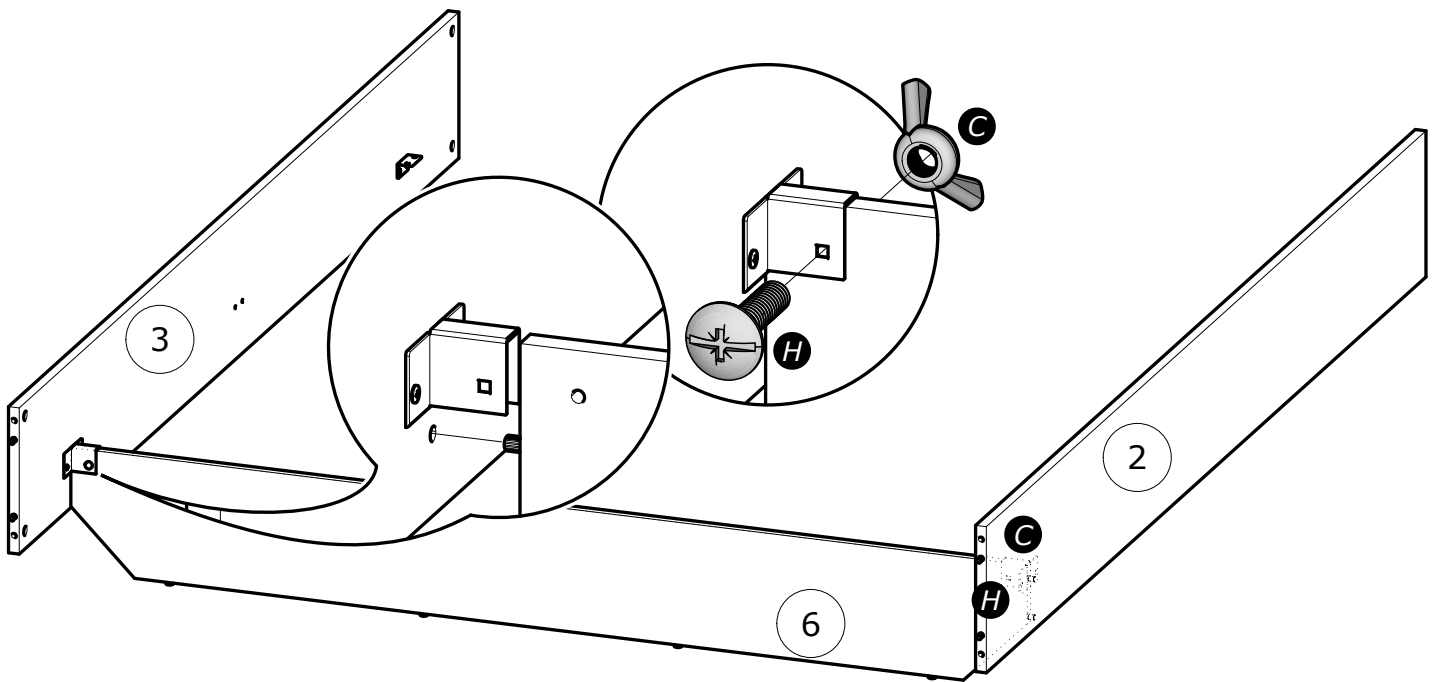

**6**

**G x 2**

**G x 2**

430mm

55mm

**E x 4**

**3**

**2**

**G x 2**

**G x 2**

**J**

**J**

**K**

**J**

**J**

**O**

7

x2

Dimension du sommier  
cadre métallique à lattes  
The metal frame Slatted  
bed base dimension

NON INCLUS  
NOT SUPPLIED

(x2) 80x200cm  
(x1) 160x200cm