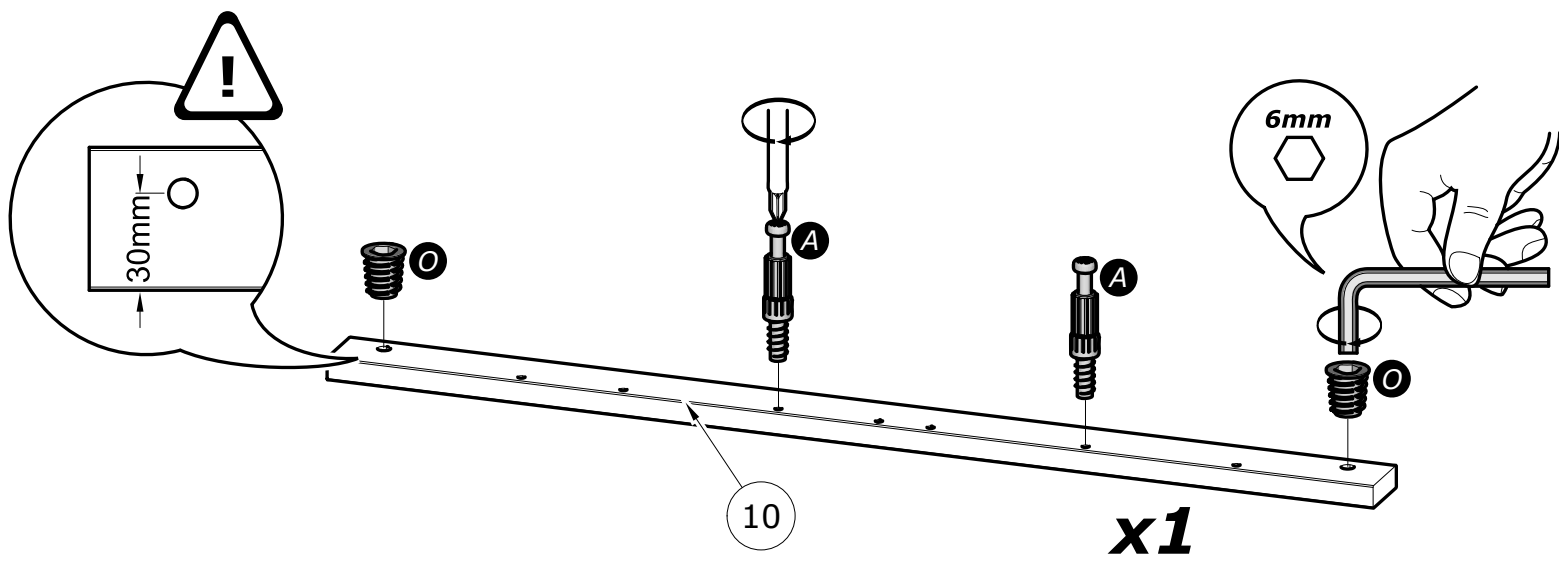

INSTRUÇÕES
DE MONTAGEM

INSTRUKCJA
MONTAŻU

NAPUTCI ZA
MONTAŽU

2h00.

A x27 

B x21  $\varnothing 15$ Ht12mm

C x3 

D x2 

M x1 

N x3 

O x4  M6 Ht 13mm

P x2 

Q x6  $\varnothing 12$ Ht10.5mm

R x5 

S x2 

N°	Dim. (mm)	Qty.
1	749x 550	x1
2	749x 550	x1
3	1 386x 600	x1
4	460x 113	x2
5	458x 59	x1
6	458x 45	x1
7	398x 217	x3

N°	Dim. (mm)	Qty.
8	749x 550	x1
9	877x 422	x1
10	749x 45	x3
11	295x 45	x6
12	350x 376	x3
13	362x 348	x3
14	688x 479	x1

www.Demeyere.fr

www.Demeyere.fr

Nx3

www.Demeyere.fr

www.Demeyere.fr

Info tri déchets

www.quefairedemesdechets.fr