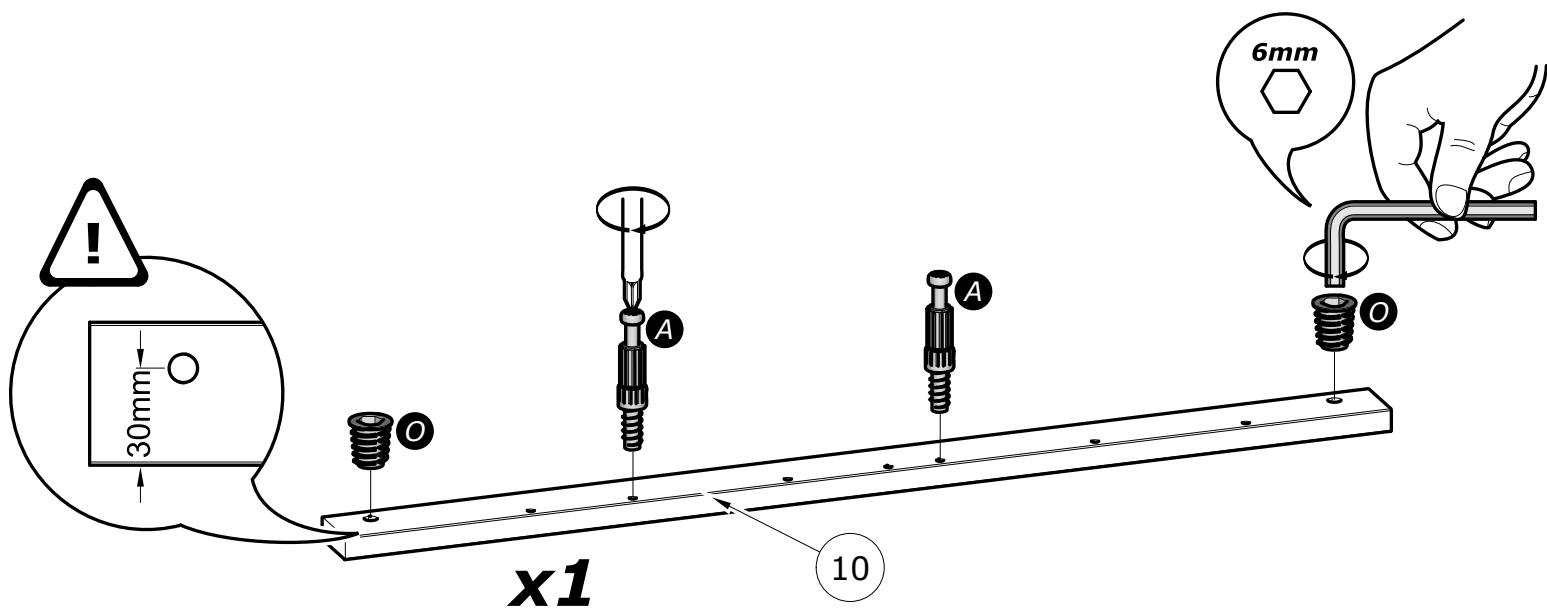

INSTRUÇÕES
DE MONTAGEM

INSTRUKCJA
MONTAŻU

NAPUTCI ZA
MONTAŽU

2h00.

A x27 

B x21  $\varnothing 15$ Ht12mm

C x3 

D x2 

M x1 

N x3 

O x4  M6 Ht 13mm

P x2 

Q x6  $\varnothing 12$ Ht10.5mm

R x5 

S x2 

N°	Dim. (mm)	Qty.
1	749x 550	x1
2	749x 550	x1
3	1 386x 600	x1
4	460x 113	x2
5	458x 59	x1
6	458x 45	x1
7	398x 217	x3

N°	Dim. (mm)	Qty.
8	749x 550	x1
9	877x 422	x1
10	749x 45	x3
11	295x 45	x6
12	350x 376	x3
13	362x 348	x3
14	688x 479	x1

www.Demeyere.fr

www.Demeyere.fr

Nx3

www.Demeyere.fr

www.Demeyere.fr

Info tri déchets

www.quefairedemesdechets.fr