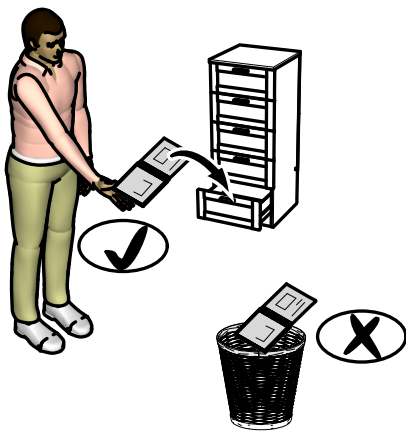

INSTRUÇÕES
DE MONTAGEM

INSTRUKCJA
MONTAŻU

NAPUTCI ZA
MONTAŽU

2h00.

A x27 

B x21  $\varnothing 15$ Ht12mm

C x3 

D x2 