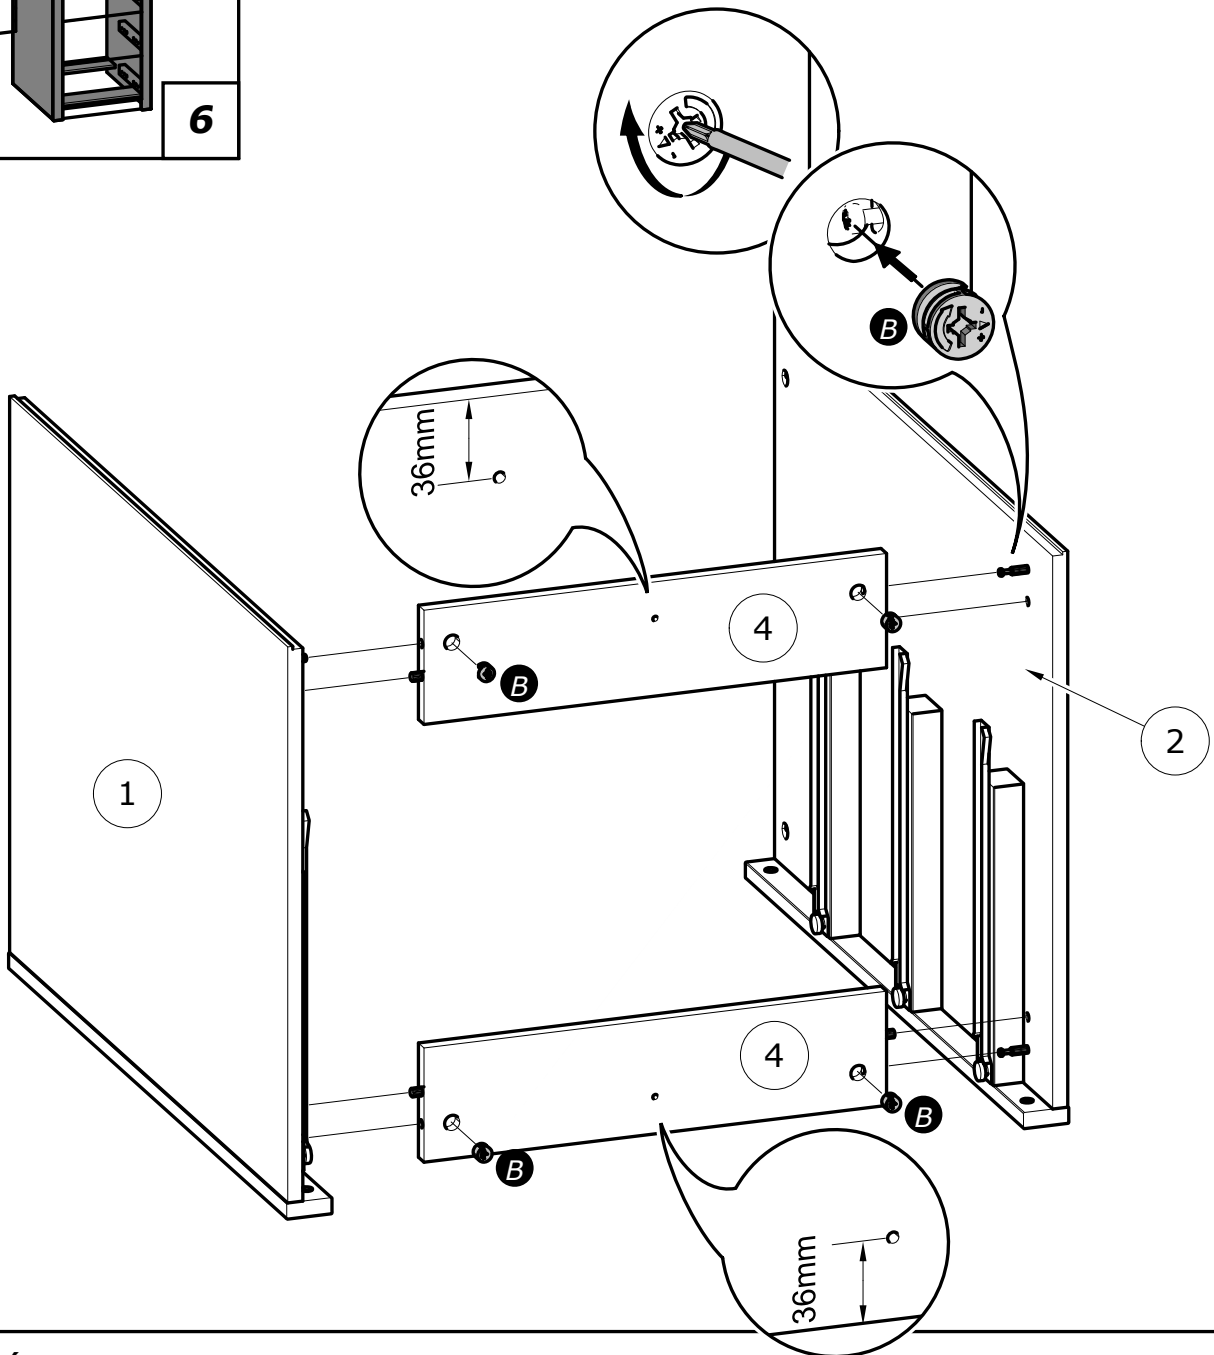

INSTRUÇÕES
DE MONTAGEM

INSTRUKCJA
MONTAŻU

NAPUTCI ZA
MONTAŽU

2h00.

A x27 

B x21  $\varnothing 15$ Ht12mm

C x3 

D x2 

N°	Dim. (mm)	Qty.
8	749x 550	x1
9	877x 422	x1
10	749x 45	x3
11	295x 45	x6
12	350x 376	x3
13	362x 348	x3
14	688x 479	x1

www.Demeyere.fr

www.Demeyere.fr

Nx3

www.Demeyere.fr

www.Demeyere.fr

Info tri déchets

www.quefairedemesdechets.fr