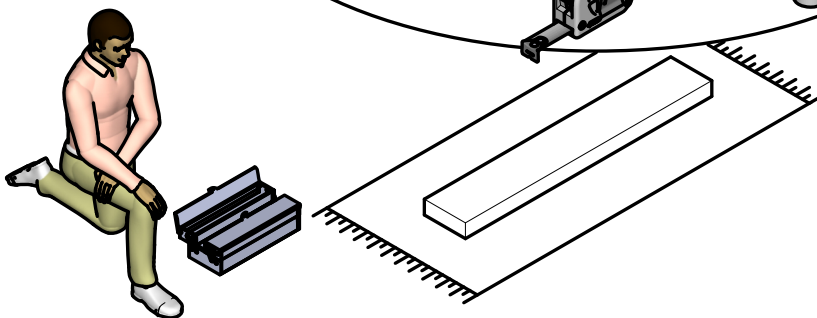

INSTRUÇÕES
DE MONTAGEM

INSTRUKCJA
MONTAŻU

NAPUTCI ZA
MONTAŽU

2h00.

A x27 

B x21  $\varnothing 15$ Ht12mm

C x3 

D x2 