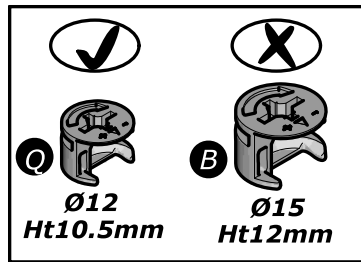

INSTRUÇÕES
DE MONTAGEM

INSTRUKCJA
MONTAŻU

NAPUTCI ZA
MONTAŽU

2h00.

A x27 

B x21  $\varnothing 15$ Ht12mm

C x3 

D x2 

E x26 

F x1  **x25**

G x12  TR 4x40mm

H x6  TR 3x16mm

I x15  TF 6,3x9mm

J x4  M6x25mm

K x18  TF 3x12mm

L x1 

M x1 

N x3 

O x4  M6 Ht 13mm

P x2 

Q x6  $\varnothing 12$ Ht10.5mm

R x5 

S x2 

N°	Dim. (mm)	Qty.
1	749x 550	x1
2	749x 550	x1
3	1 386x 600	x1
4	460x 113	x2
5	458x 59	x1
6	458x 45	x1
7	398x 217	x3

N°	Dim. (mm)	Qty.
8	749x 550	x1
9	877x 422	x1
10	749x 45	x3
11	295x 45	x6
12	350x 376	x3
13	362x 348	x3
14	688x 479	x1

www.Demeyere.fr

www.Demeyere.fr

Nx3

www.Demeyere.fr

www.Demeyere.fr

Info tri déchets

www.quefairedemesdechets.fr