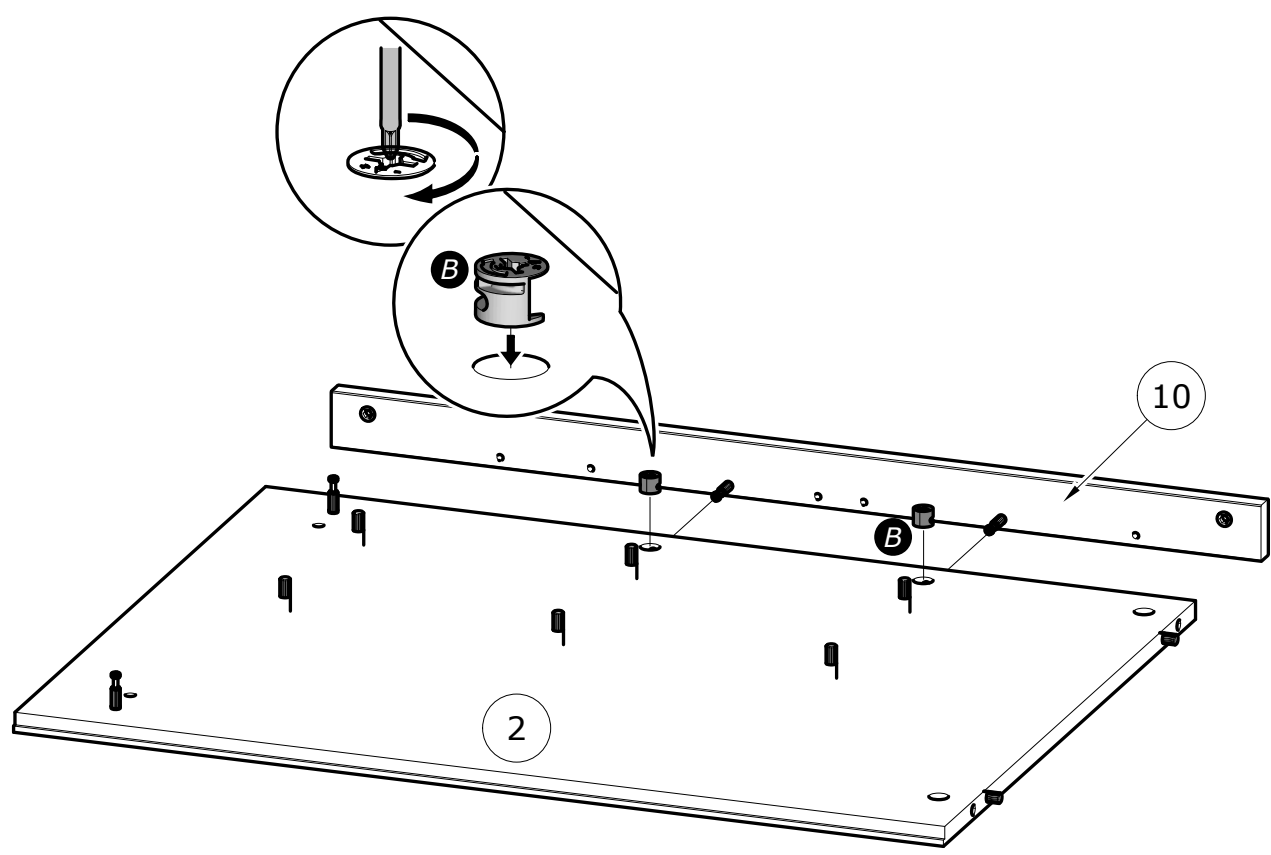

INSTRUÇÕES
DE MONTAGEM

INSTRUKCJA
MONTAŻU

NAPUTCI ZA
MONTAŽU

2h00.

A x27 

B x21  $\varnothing 15$ Ht12mm

C x3 

D x2 

E x26 

F x1  **x25**

G x12  TR 4x40mm

H x6  TR 3x16mm

I x15  TF 6,3x9mm

J x4  M6x25mm

K x18  TF 3x12mm

L x1 

M x1 

N x3 

O x4  M6 Ht 13mm

P x2 

Q x6  $\varnothing 12$ Ht10.5mm

R x5 

S x2 

N°	Dim. (mm)	Qty.
1	749x 550	x1
2	749x 550	x1
3	1 386x 600	x1
4	460x 113	x2
5	458x 59	x1
6	458x 45	x1
7	398x 217	x3

N°	Dim. (mm)	Qty.
8	749x 550	x1
9	877x 422	x1
10	749x 45	x3
11	295x 45	x6
12	350x 376	x3
13	362x 348	x3
14	688x 479	x1

www.Demeyere.fr

www.Demeyere.fr

Nx3

www.Demeyere.fr

www.Demeyere.fr

Info tri déchets

www.quefairedemesdechets.fr