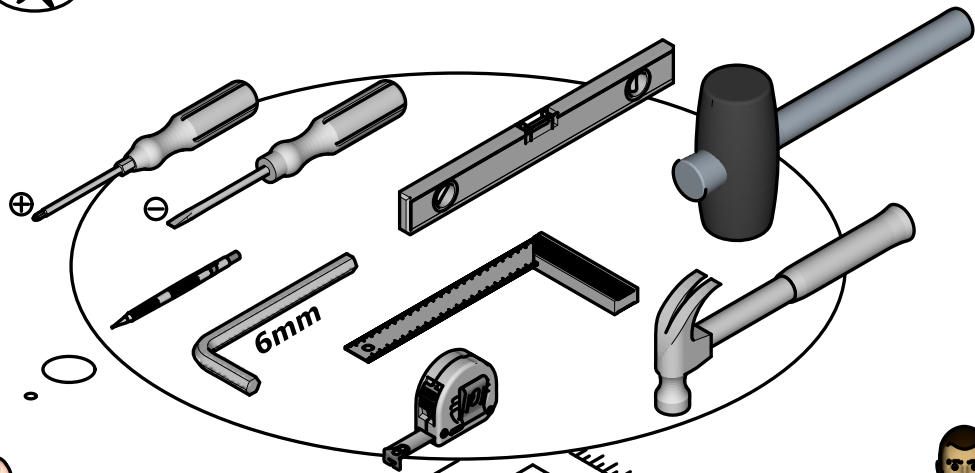

INSTRUÇÕES
DE MONTAGEM

INSTRUKCJA
MONTAŻU

NAPUTCI ZA
MONTAŽU

2h00.

A x27 

B x21  $\varnothing 15$ Ht12mm

C x3 

D x2 