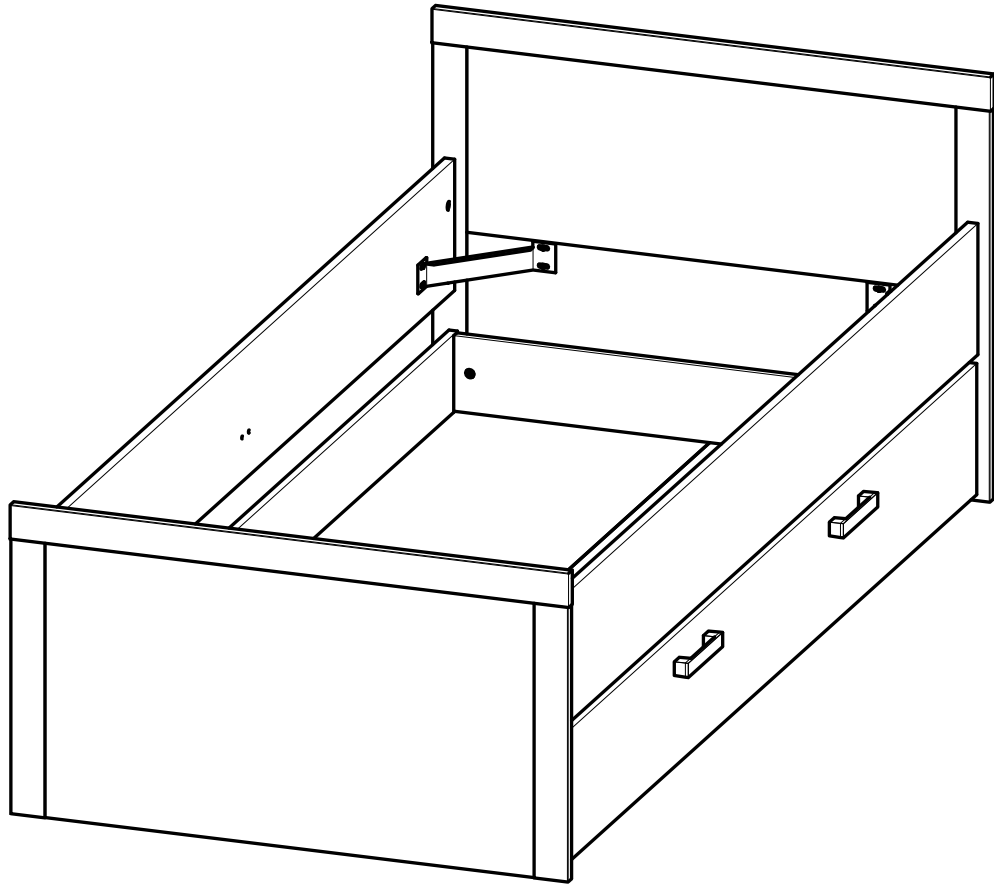

INSTRUÇÕES
DE MONTAGEM

INSTRUKCJA
MONTAŻU

NAPUTCI ZA
MONTAŻU

Français:

Notice a conserver.

En cours de montage, prenez garde aux risques de pincement et de cisaillement.

Ne pas mettre le lit a proximite d'une source de chaleur.

Keep the product away from heat sources.

Do not sit on the bed several.

Do not jump on the bed.

Store the bed in a dry place.

NON INCLUS
NOT SUPPLIED

90x200 cm

Dimensions du sommier
cadre métallique à lattes

The metal frame Slatted
bed base dimensions

2h00.

x2

A x34

B x34

C x2

D x20

E x40

F x4

G x8

H x2

0 1 2 3 4 5 6 7 8 9 10cm

N°	Dim. (mm)	Qty.	N°	Dim. (mm)	Qty.
1	862 x 325	x1	8	1 984 x 230	x1
2	862 x 481	x1	9	481 x 60	x1
3	1 995 x 230	x2	10	481 x 60	x1
4	862 x 360	x1	11	685 x 60	x1
5	900 x 173	x2	12	685 x 60	x1
6	1 948 x 449	x2	13	984 x 60	x2
7	1 984 x 175	x1	14	900 x 30	x2