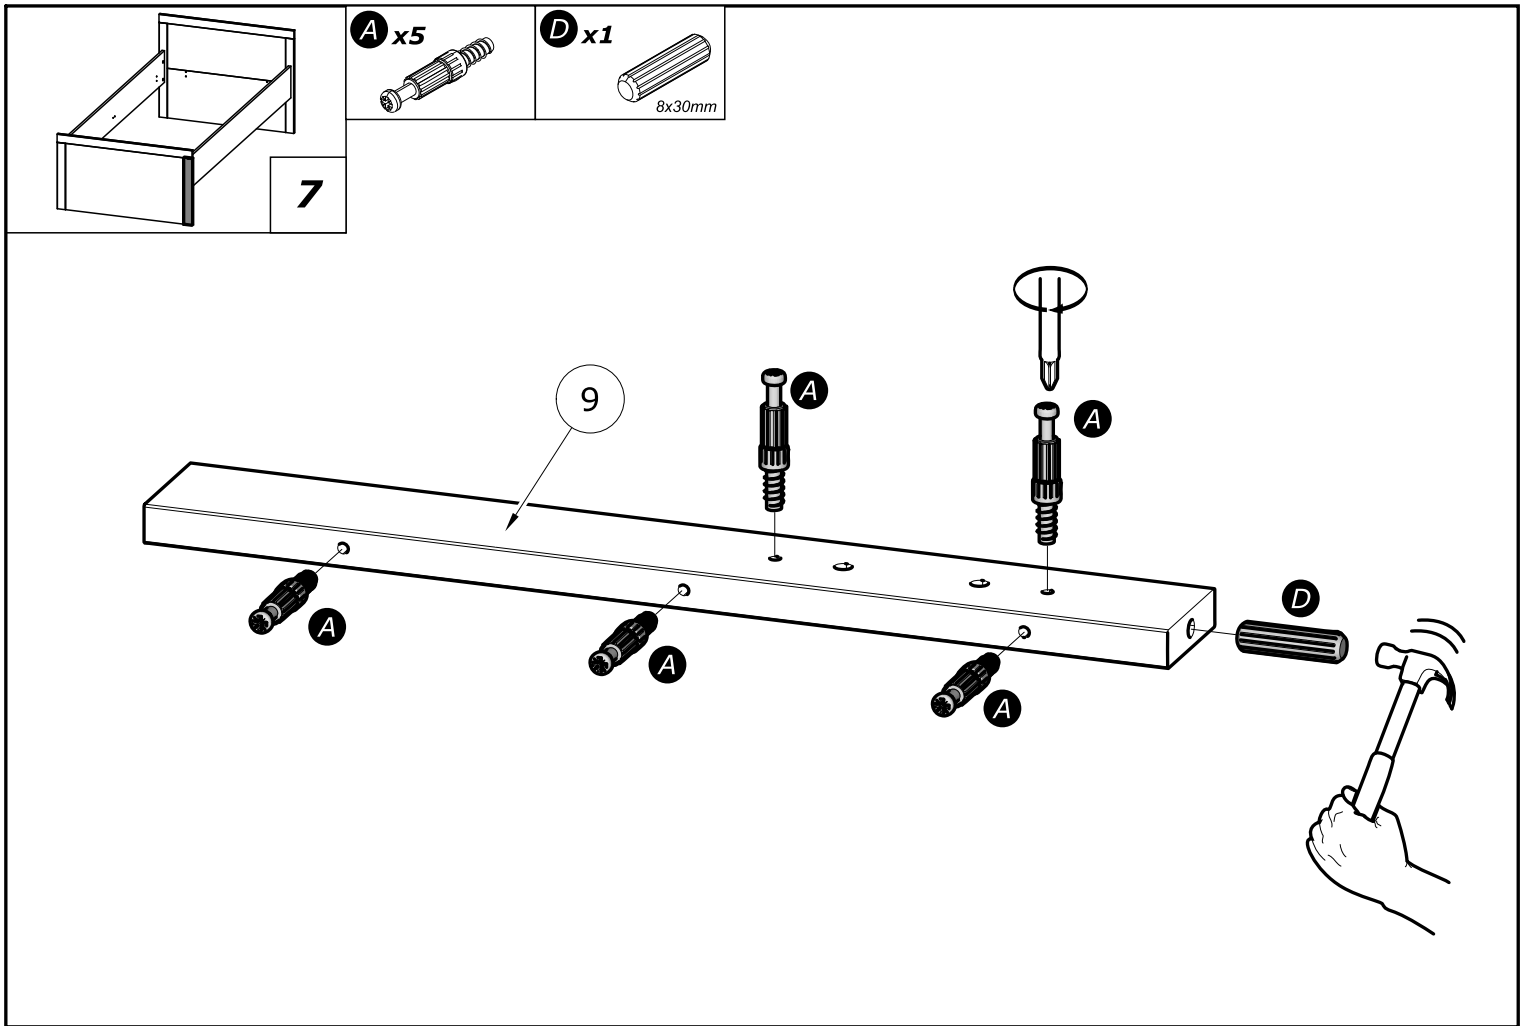

The metal frame Slatted
bed base dimensions

2h00.

x2

A x34

B x34

C x2

D x20

E x40

F x4

G x8

H x2

0 1 2 3 4 5 6 7 8 9 10cm

N°	Dim. (mm)	Qty.	N°	Dim. (mm)	Qty.
1	862 x 325	x1	8	1 984 x 230	x1
2	862 x 481	x1	9	481 x 60	x1
3	1 995 x 230	x2	10	481 x 60	x1
4	862 x 360	x1	11	685 x 60	x1
5	900 x 173	x2	12	685 x 60	x1
6	1 948 x 449	x2	13	984 x 60	x2
7	1 984 x 175	x1	14	900 x 30	x2

x4

- D** x8 8x30mm
- G** x6
- E** x12 TF 6.3x13mm

- G** x2
- E** x4 TF 6.3x13mm