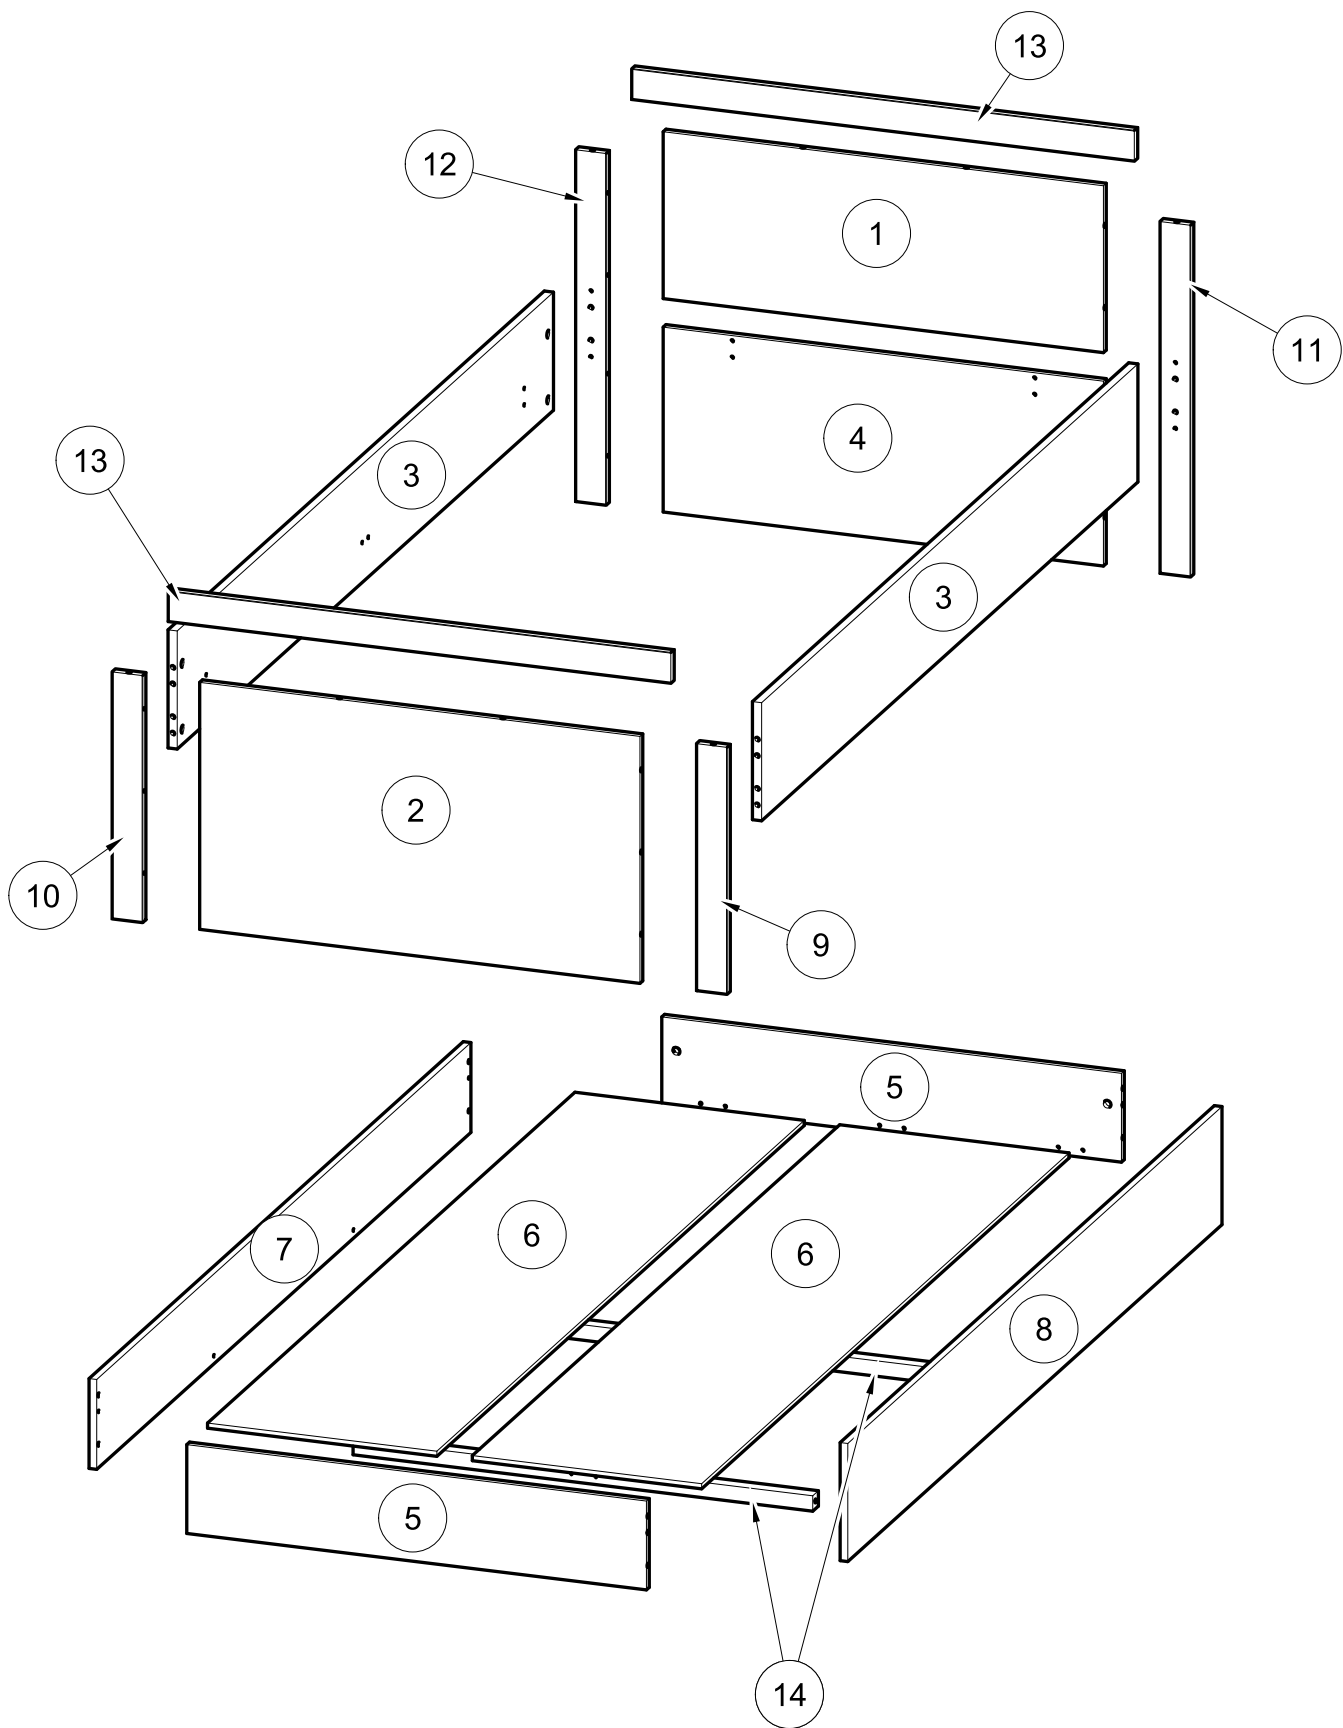

The metal frame Slatted
bed base dimensions

2h00.

x2

A x34

B x34

C x2

D x20

E x40

F x4

G x8

H x2

0 1 2 3 4 5 6 7 8 9 10cm

N°	Dim. (mm)	Qty.	N°	Dim. (mm)	Qty.
1	862 x 325	x1	8	1 984 x 230	x1
2	862 x 481	x1	9	481 x 60	x1
3	1 995 x 230	x2	10	481 x 60	x1
4	862 x 360	x1	11	685 x 60	x1
5	900 x 173	x2	12	685 x 60	x1
6	1 948 x 449	x2	13	984 x 60	x2
7	1 984 x 175	x1	14	900 x 30	x2

13

B x8

Ø15mm

x8

14

F x4

E x16

TF 6.3x13mm

x4

- D** x8 8x30mm
- G** x6
- E** x12 TF 6.3x13mm

- G** x2
- E** x4 TF 6.3x13mm