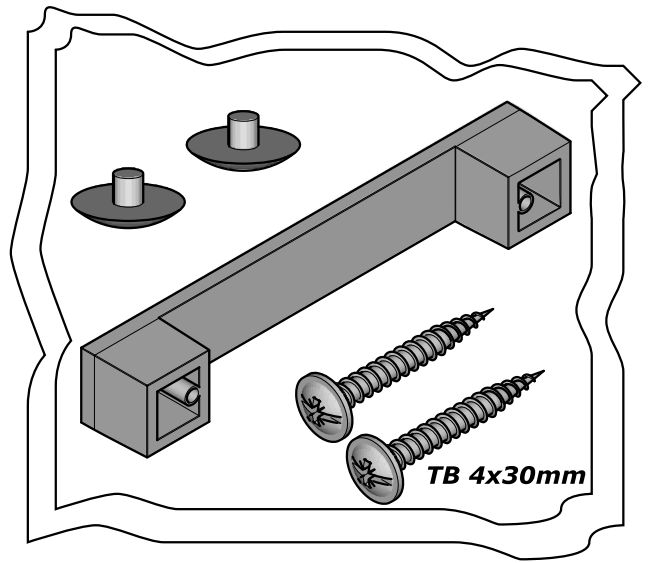

The metal frame Slatted
bed base dimensions

2h00.

x2

A x34

B x34

C x2

D x20

E x40

F x4

G x8

H x2

0 1 2 3 4 5 6 7 8 9 10cm

N°	Dim. (mm)	Qty.	N°	Dim. (mm)	Qty.
1	862 x 325	x1	8	1 984 x 230	x1
2	862 x 481	x1	9	481 x 60	x1
3	1 995 x 230	x2	10	481 x 60	x1
4	862 x 360	x1	11	685 x 60	x1
5	900 x 173	x2	12	685 x 60	x1
6	1 948 x 449	x2	13	984 x 60	x2
7	1 984 x 175	x1	14	900 x 30	x2

x4

- D** x8 8x30mm
- G** x6
- E** x12 TF 6.3x13mm

- G** x2
- E** x4 TF 6.3x13mm