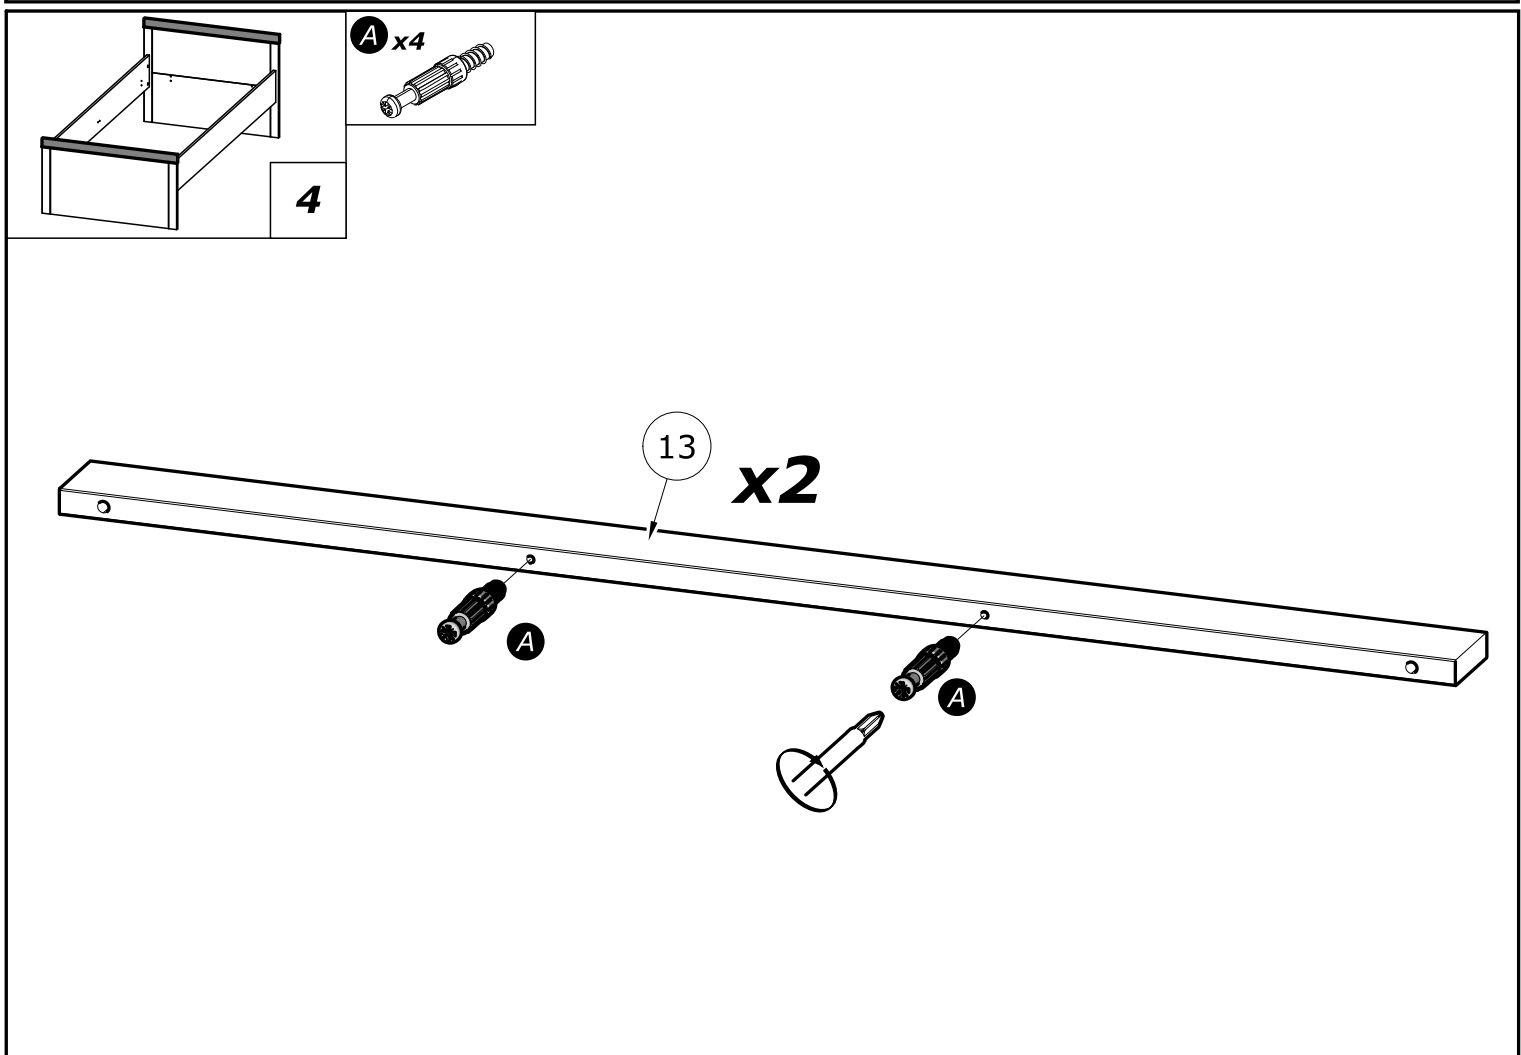

The metal frame Slatted
bed base dimensions

2h00.

x2

A x34

B x34

C x2

D x20

E x40

F x4

G x8

H x2

0 1 2 3 4 5 6 7 8 9 10cm

N°	Dim. (mm)	Qty.	N°	Dim. (mm)	Qty.
1	862 x 325	x1	8	1 984 x 230	x1
2	862 x 481	x1	9	481 x 60	x1
3	1 995 x 230	x2	10	481 x 60	x1
4	862 x 360	x1	11	685 x 60	x1
5	900 x 173	x2	12	685 x 60	x1
6	1 948 x 449	x2	13	984 x 60	x2
7	1 984 x 175	x1	14	900 x 30	x2

x4

- D** x8 8x30mm
- G** x6
- E** x12 TF 6.3x13mm

- G** x2
- E** x4 TF 6.3x13mm