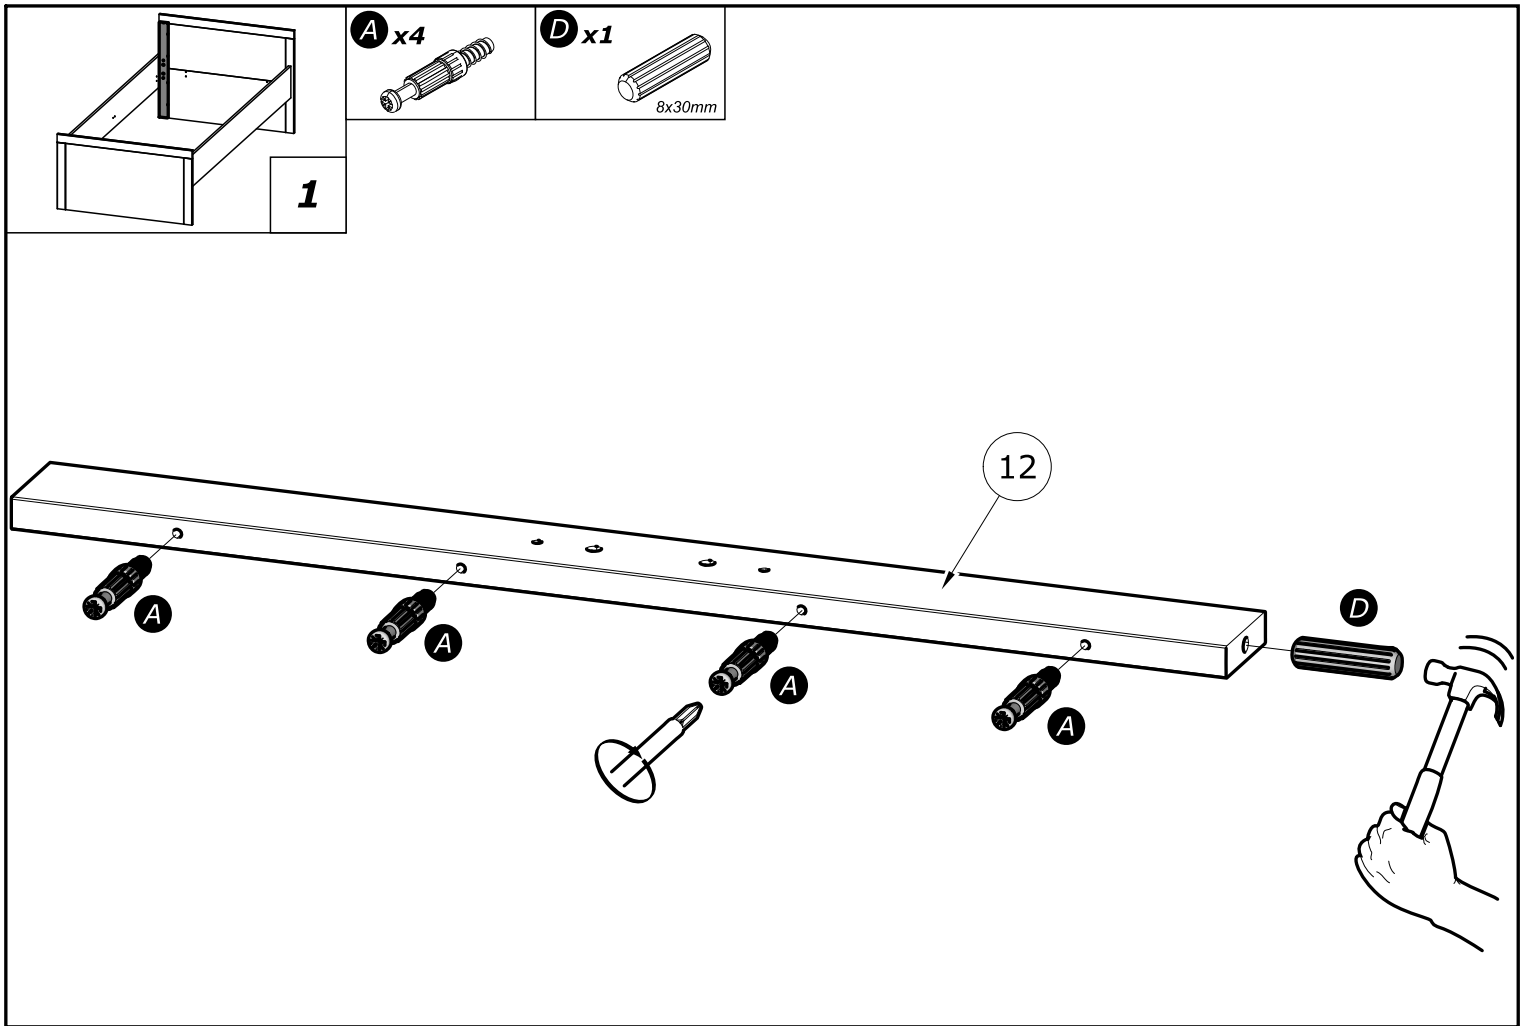

The metal frame Slatted
bed base dimensions

2h00.

x2

A x34

B x34

C x2

D x20

E x40

F x4

G x8

H x2

0 1 2 3 4 5 6 7 8 9 10cm

N°	Dim. (mm)	Qty.	N°	Dim. (mm)	Qty.
1	862 x 325	x1	8	1 984 x 230	x1
2	862 x 481	x1	9	481 x 60	x1
3	1 995 x 230	x2	10	481 x 60	x1
4	862 x 360	x1	11	685 x 60	x1
5	900 x 173	x2	12	685 x 60	x1
6	1 948 x 449	x2	13	984 x 60	x2
7	1 984 x 175	x1	14	900 x 30	x2

x4

- D** x8 8x30mm
- G** x6
- E** x12 TF 6.3x13mm

- G** x2
- E** x4 TF 6.3x13mm