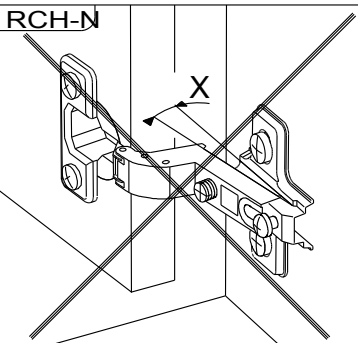

Ci x4

ANK x 8

VG x 8

12

MONTAGE

- Ⓒ GB LEAFLET
- Ⓓ D AUFBAUANLEITUNG
- Ⓔ E MONTAJE
- Ⓟ P MONTAGEM
- Ⓜ I MONTAGGIO
- Ⓝ NL MONTAGE

REGLAGE Ⓒ ADJUSTING Ⓔ AJUSTER Ⓜ AGGIUSTAMENTO
Ⓓ ANPASSUNG Ⓟ REGULACAO Ⓝ AFSTELLING