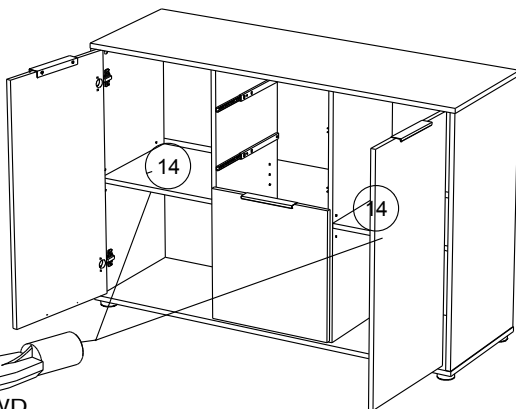

13

BWD x 8

BWD

14

VR x 4

POi x 2

VG x 4

1°

POi

2°

--Faites un geste pour l'environnement en triant vos déchets d'emballage
--Make a gesture for the environment by sorting out your waste of packaging
--Machen Sie eine Bewegung für die Umwelt, ihre Verpackungsabfälle sortierend
--Haga un gesto para el medio ambiente escogiendo sus residuos de embalaje