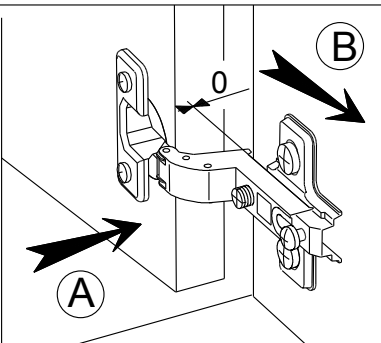

Ci x4

ANK x 8

VG x 8

12

MONTAGE

- Ⓒ GB LEAFLET
- Ⓓ D AUFBAUANLEITUNG
- Ⓔ E MONTAJE
- Ⓟ P MONTAGEM
- Ⓜ I MONTAGGIO
- Ⓝ NL MONTAGE

REGLAGE Ⓒ ADJUSTING Ⓔ AJUSTER Ⓜ AGGIUSTAMENTO
Ⓓ ANPASSUNG Ⓟ REGULACAO Ⓝ AFSTELLING