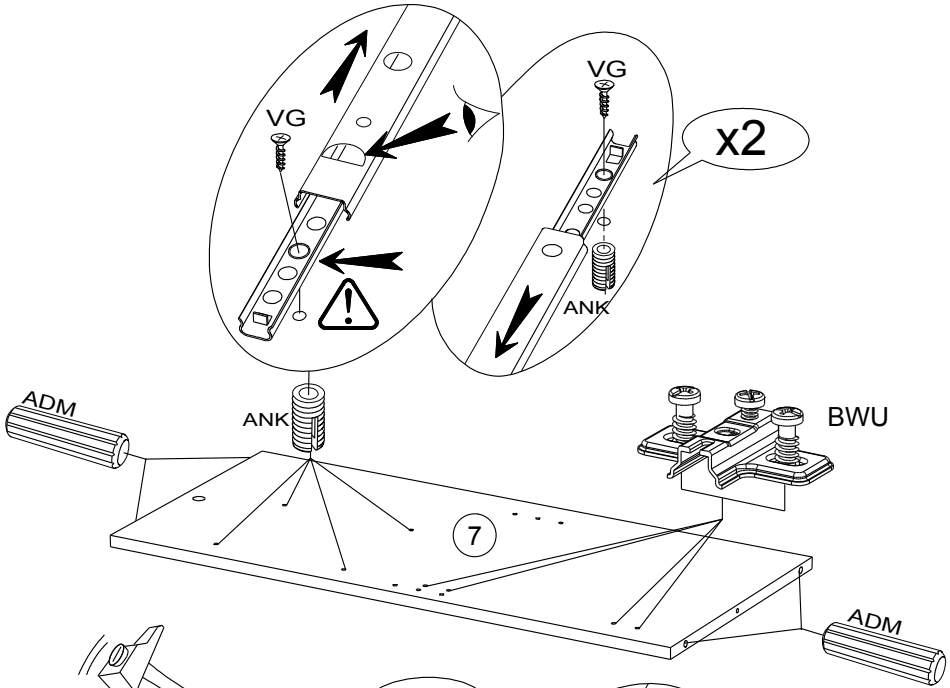

Ci x4

ANK x 8

VG x 8

12

MONTAGE

- Ⓒ GB LEAFLET
- Ⓓ D AUFBAUANLEITUNG
- Ⓔ E MONTAJE
- Ⓟ P MONTAGEM
- Ⓜ I MONTAGGIO
- Ⓝ NL MONTAGE

REGLAGE Ⓒ ADJUSTING Ⓔ AJUSTER Ⓜ AGGIUSTAMENTO
Ⓓ ANPASSUNG Ⓟ REGULACAO Ⓝ AFSTELLING