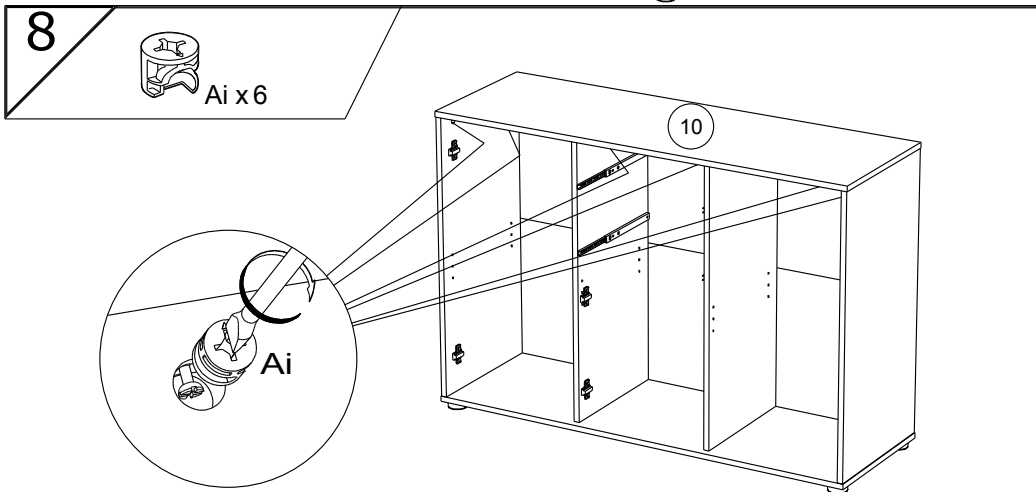

Ci x4

ANK x 8

VG x 8

12

MONTAGE

- Ⓒ GB LEAFLET
- Ⓓ D AUFBAUANLEITUNG
- Ⓔ E MONTAJE
- Ⓟ P MONTAGEM
- Ⓜ I MONTAGGIO
- Ⓝ NL MONTAGE

REGLAGE Ⓒ ADJUSTING Ⓔ AJUSTER Ⓜ AGGIUSTAMENTO
Ⓓ ANPASSUNG Ⓟ REGULACAO Ⓝ AFSTELLING