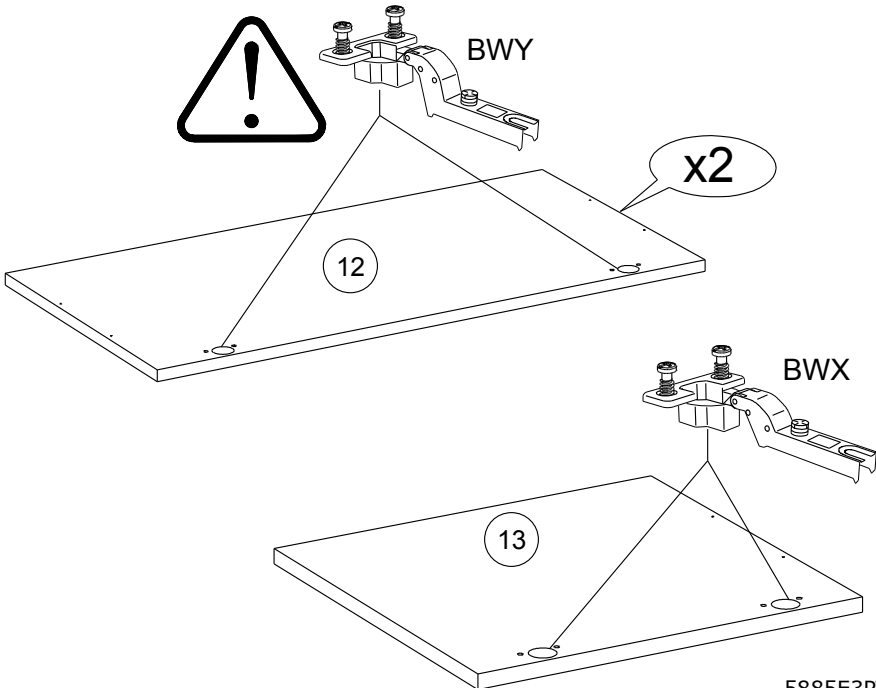

Ci x4

ANK x 8

VG x 8

12

MONTAGE

- Ⓒ GB LEAFLET
- Ⓓ D AUFBAUANLEITUNG
- Ⓔ E MONTAJE
- Ⓟ P MONTAGEM
- Ⓜ I MONTAGGIO
- Ⓝ NL MONTAGE

REGLAGE Ⓒ ADJUSTING Ⓔ AJUSTER Ⓜ AGGIUSTAMENTO
Ⓓ ANPASSUNG Ⓟ REGULACAO Ⓝ AFSTELLING

13

BWD x 8

BWD

14

VR x 4

POi x 2

VG x 4

1°