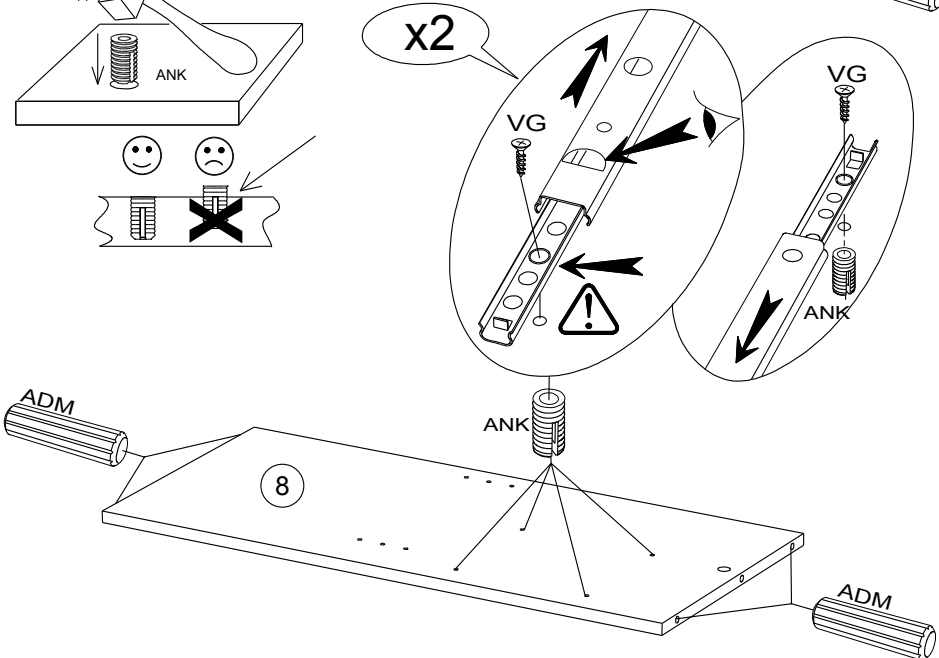

Ci x4

ANK x 8

VG x 8

12

MONTAGE

- Ⓒ GB LEAFLET
- Ⓓ D AUFBAUANLEITUNG
- Ⓔ E MONTAJE
- Ⓟ P MONTAGEM
- Ⓜ I MONTAGGIO
- Ⓝ NL MONTAGE

REGLAGE Ⓒ ADJUSTING Ⓔ AJUSTER Ⓜ AGGIUSTAMENTO
Ⓓ ANPASSUNG Ⓟ REGULACAO Ⓝ AFSTELLING