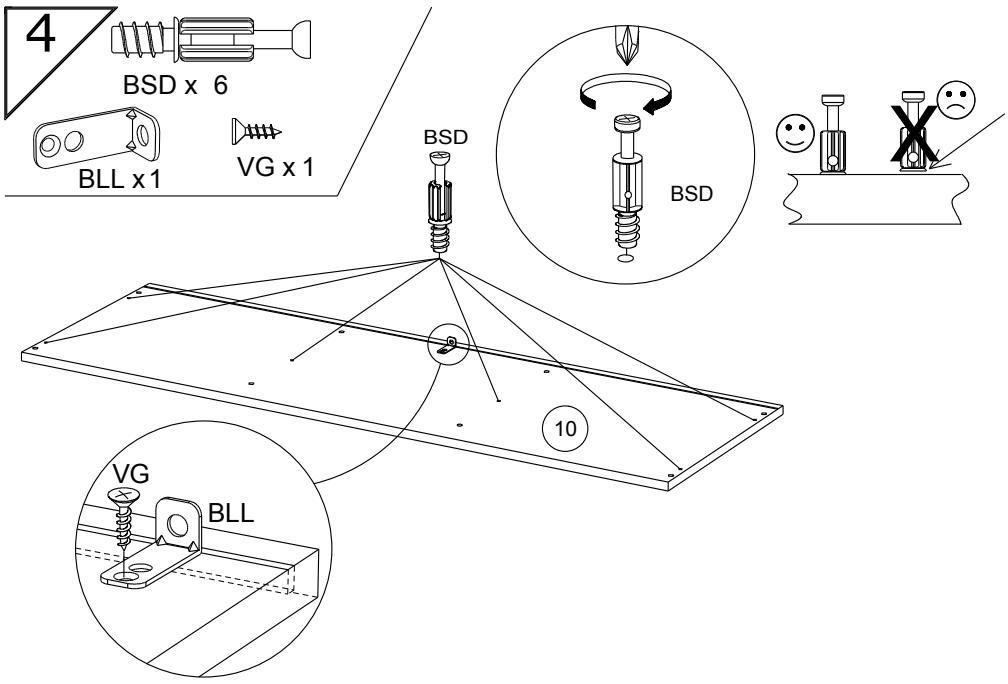

Ci x4

ANK x 8

VG x 8

12

MONTAGE

- Ⓒ GB LEAFLET
- Ⓓ D AUFBAUANLEITUNG
- Ⓔ E MONTAJE
- Ⓟ P MONTAGEM
- Ⓜ I MONTAGGIO
- Ⓝ NL MONTAGE

REGLAGE Ⓒ ADJUSTING Ⓔ AJUSTER Ⓜ AGGIUSTAMENTO
Ⓓ ANPASSUNG Ⓟ REGULACAO Ⓝ AFSTELLING

13

BWD x 8

BWD

14

VR x 4

POi x 2

VG x 4

1°