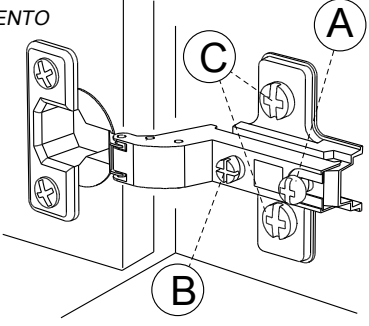

Ci x4

ANK x 8

VG x 8

12

MONTAGE

- Ⓒ GB LEAFLET
- Ⓓ D AUFBAUANLEITUNG
- Ⓔ E MONTAJE
- Ⓟ P MONTAGEM
- Ⓜ I MONTAGGIO
- Ⓝ NL MONTAGE

REGLAGE Ⓒ ADJUSTING Ⓔ AJUSTER Ⓜ AGGIUSTAMENTO
Ⓓ ANPASSUNG Ⓟ REGULACAO Ⓝ AFSTELLING