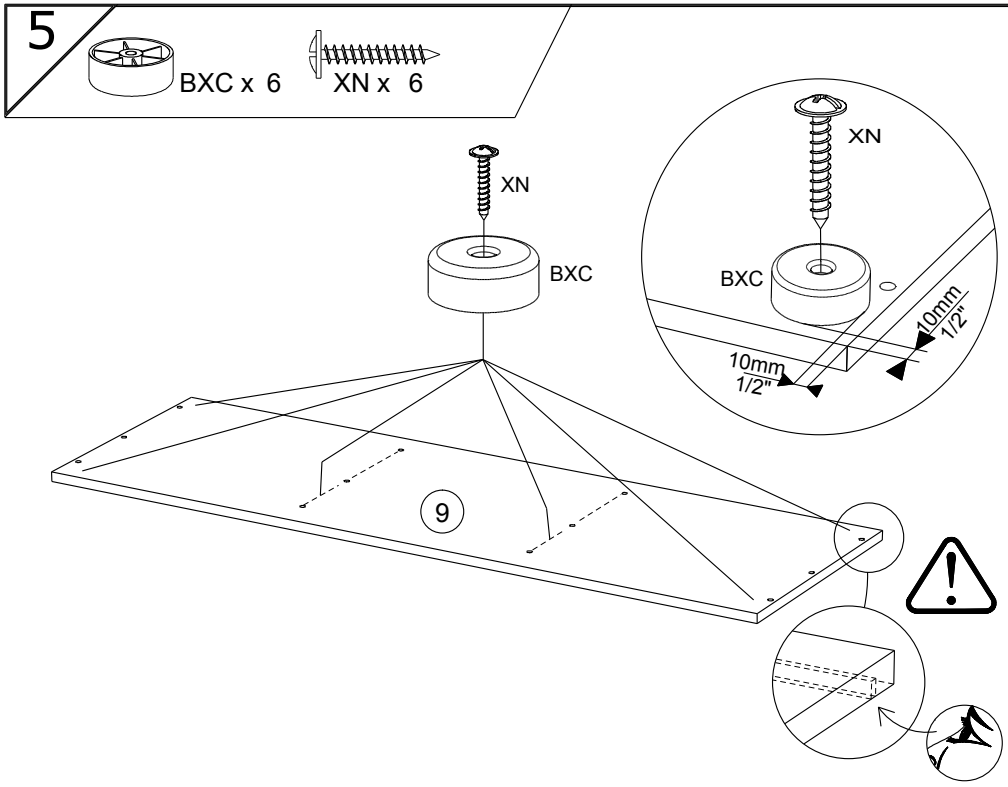

Ci x4

ANK x 8

VG x 8

12

MONTAGE

- Ⓒ GB LEAFLET
- Ⓓ D AUFBAUANLEITUNG
- Ⓔ E MONTAJE
- Ⓟ P MONTAGEM
- Ⓜ I MONTAGGIO
- Ⓝ NL MONTAGE

REGLAGE Ⓒ ADJUSTING Ⓔ AJUSTER Ⓜ AGGIUSTAMENTO
Ⓓ ANPASSUNG Ⓟ REGULACAO Ⓝ AFSTELLING