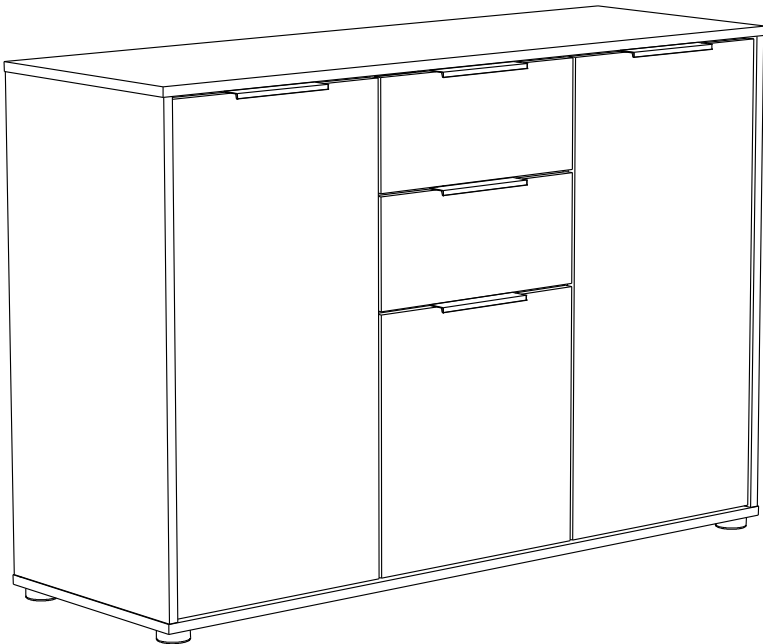

19676C

5885E3PT

PARISOT INDUSTRIE 70800 SAINT LOUP SUR SEMOUSE -FRANCE-

PARISOT INDUSTRIE

Gamme : AXEL

FR Remerciements :

Nous vous remercions d'avoir choisi un meuble créé et fabriqué par le Groupe Pariset et espérons qu'il vous donnera entière satisfaction.