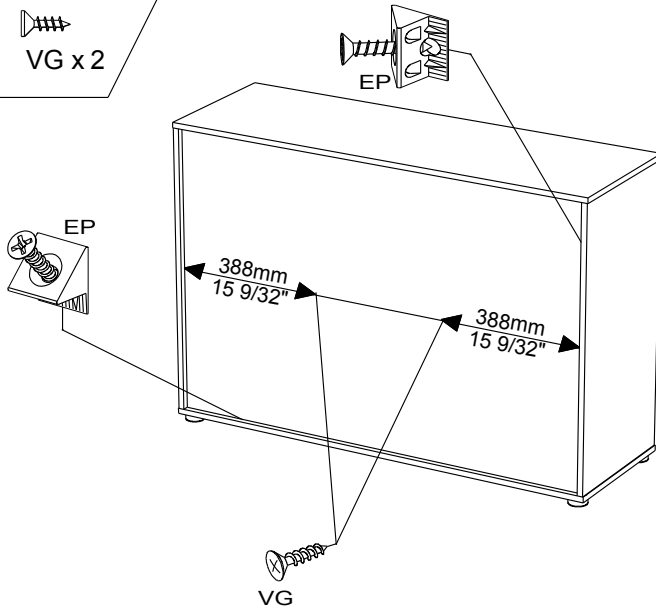

Ci x4

ANK x 8

VG x 8

12

MONTAGE

- Ⓒ GB LEAFLET
- Ⓓ D AUFBAUANLEITUNG
- Ⓔ E MONTAJE
- Ⓟ P MONTAGEM
- Ⓜ I MONTAGGIO
- Ⓝ NL MONTAGE

REGLAGE Ⓒ ADJUSTING Ⓔ AJUSTER Ⓜ AGGIUSTAMENTO
Ⓓ ANPASSUNG Ⓟ REGULACAO Ⓝ AFSTELLING