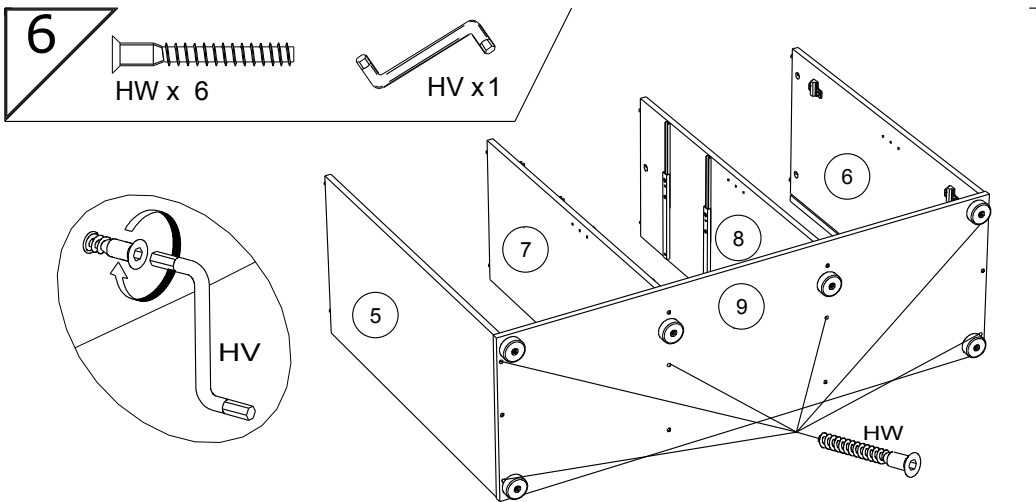

Ci x4

ANK x 8

VG x 8

12

MONTAGE

- Ⓒ GB LEAFLET
- Ⓓ D AUFBAUANLEITUNG
- Ⓔ E MONTAJE
- Ⓟ P MONTAGEM
- Ⓜ I MONTAGGIO
- Ⓝ NL MONTAGE

REGLAGE Ⓒ ADJUSTING Ⓔ AJUSTER Ⓜ AGGIUSTAMENTO
Ⓓ ANPASSUNG Ⓟ REGULACAO Ⓝ AFSTELLING