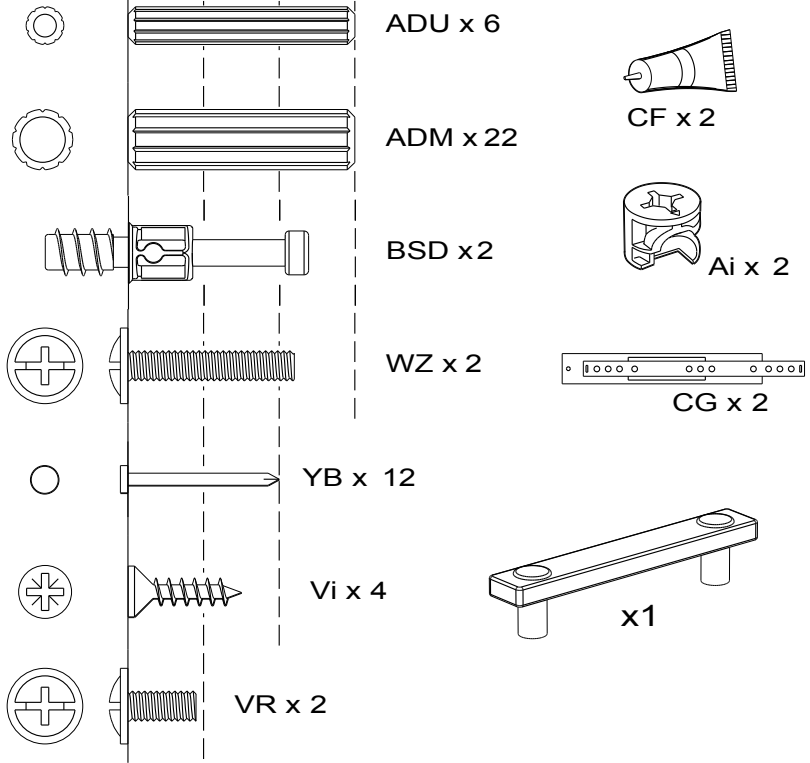

PARISOT INDUSTRIE

2273CHEV

PARISOT INDUSTRIE 70800 SAINT LOUP SUR SEMOUSE -FRANCE-

42 cm
16 19/32"

48.5 cm
19 1/16"

33 cm
12 27/32"

		mm			inch		
7	x 1	399	37	16	15 11/16	1 7/16	5/8
8	x 1	399	37	16	15 11/16	1 7/16	5/8
5	x 1	399	294	16	15 11/16	11 9/16	5/8
6	x 1	399	294	16	15 11/16	11 9/16	5/8
9	x 1	407	310	16	16	12 3/16	5/8
104	x 1	439	207	16	17 5/16	8 1/8	5/8
110	x 1	484	326	22	19 1/16	12 13/16	7/8
2	x 2	275	139	13	10 13/16	5 1/2	1/2
1	x 1	374	139	13	14 3/4	5 1/2	1/2
3	x 1	385	274	3	15 3/16	10 13/16	1/8
11	x 1	431	396	3	16 15/16	15 9/16	1/8

1

2

3

4

5

6

7

8