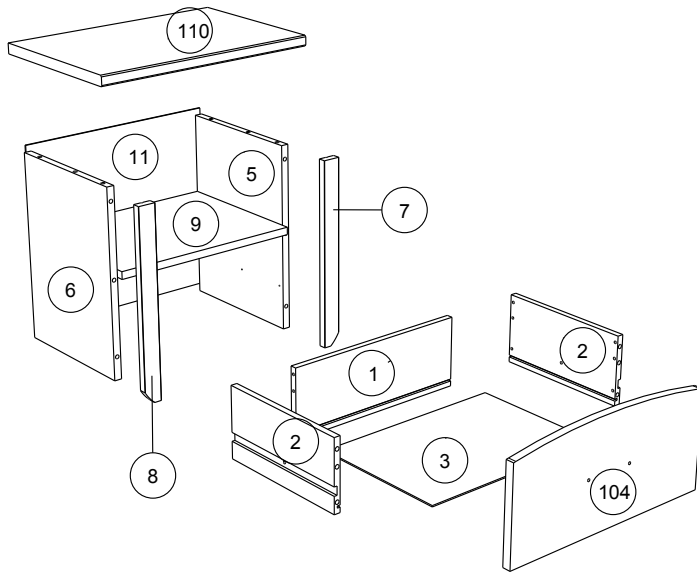

PARISOT INDUSTRIE

2273CHEV

PARISOT INDUSTRIE 70800 SAINT LOUP SUR SEMOUSE -FRANCE-

42 cm
16 19/32"

48.5 cm
19 1/16"

33 cm
12 27/32"

		mm			inch		
7	x 1	399	37	16	15 11/16	1 7/16	5/8
8	x 1	399	37	16	15 11/16	1 7/16	5/8
5	x 1	399	294	16	15 11/16	11 9/16	5/8
6	x 1	399	294	16	15 11/16	11 9/16	5/8
9	x 1	407	310	16	16	12 3/16	5/8
104	x 1	439	207	16	17 5/16	8 1/8	5/8
110	x 1	484	326	22	19 1/16	12 13/16	7/8
2	x 2	275	139	13	10 13/16	5 1/2	1/2
1	x 1	374	139	13	14 3/4	5 1/2	1/2
3	x 1	385	274	3	15 3/16	10 13/16	1/8
11	x 1	431	396	3	16 15/16	15 9/16	1/8

1

2

3

4

5

6

7

8