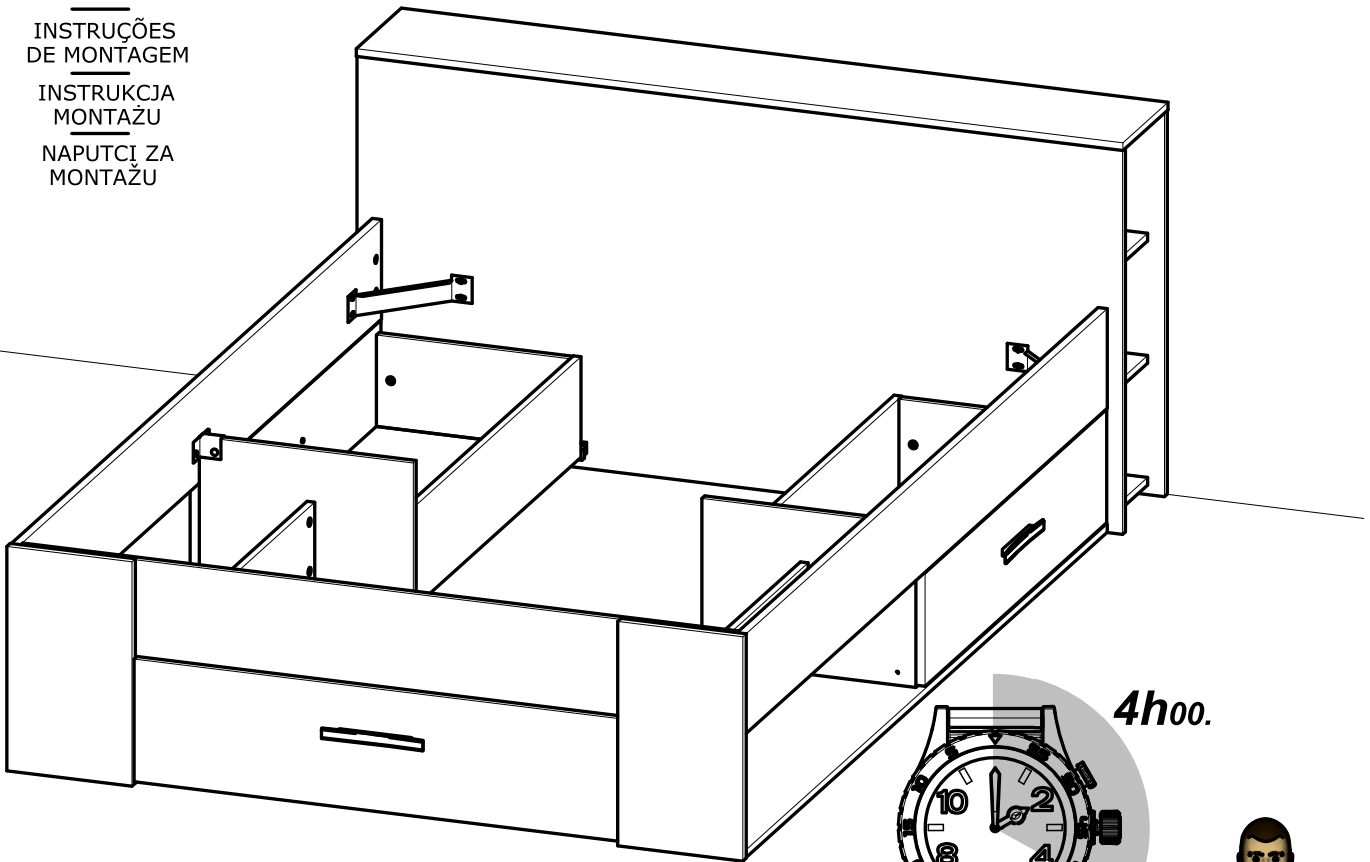

MONTAGEVOORSCHRIFT

INSTRUÇÕES
DE MONTAGEM

INSTRUKCJA
MONTAŻU

NAPUTCI ZA
MONTAŽU

**Dimensions du sommier
cadre métallique à lattes**

**The metal frame Slatted
bed base dimensions**

140x200cm

**NON INCLUS
NOT SUPPLIED**