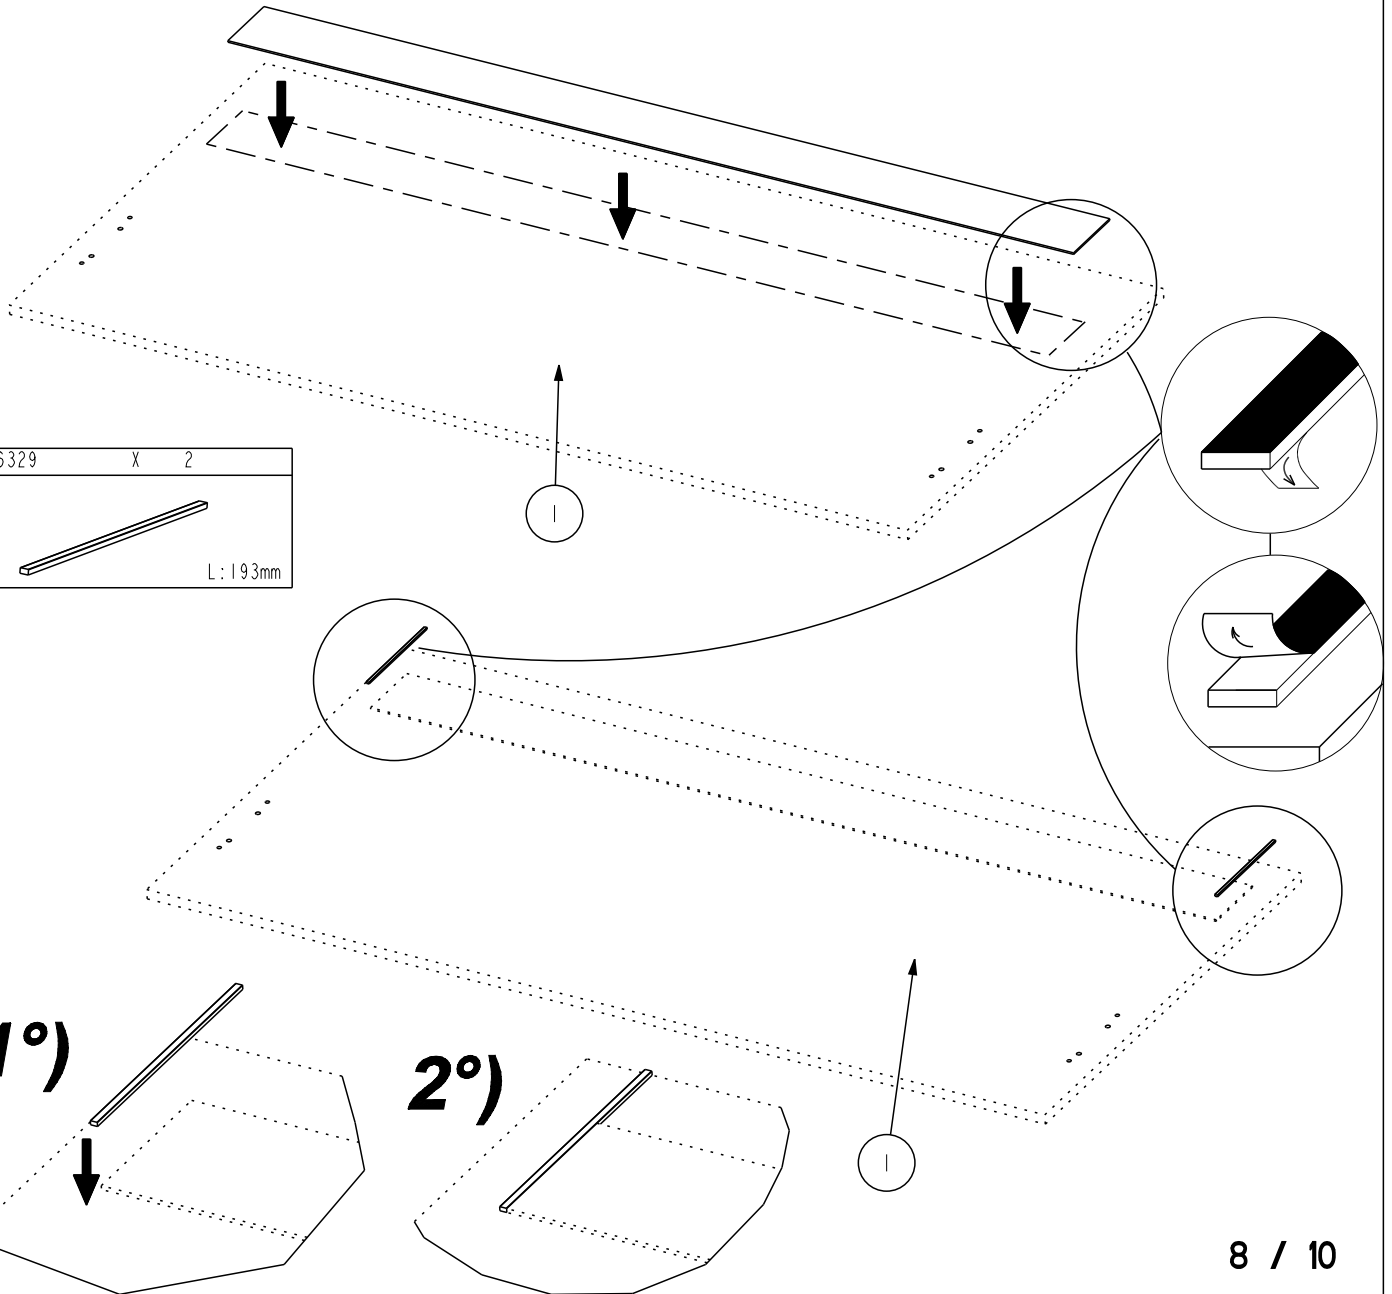

70 X6  ø5 x 39	71 X6  Ht : 11,9mm	113 X4  DIN M6x50
171 X4 	195 X8 	434 X1 
510 X8 	729 X10  8x30	930 X8  M6x25
931 X 8  M6x30	944 X8  T.PL. 6.3x13	315905 X 1  Lg : 1615mm+ADH
316329 X 2  L : 193mm	340750 X : 4  6 PANS 7x50	340057 X 4 

1	71 X 4	171 X 4	729 X 8	510 X 4

Ht: 11,9mm

8x30

944 X 8	340057 X 4
T.PL. 6.3x13	

B
00

ECHÉ

2

70	X 4	510	X 4
			
ø5 x 39			

3	71 X 2	729 X 2
	 Ht : 11,9mm	 8x30

4	70 X 2
	 ø5 x 39

5

6

340750	X 4	434	X 1
			
6 PANS 7x50			

X 2

8

9