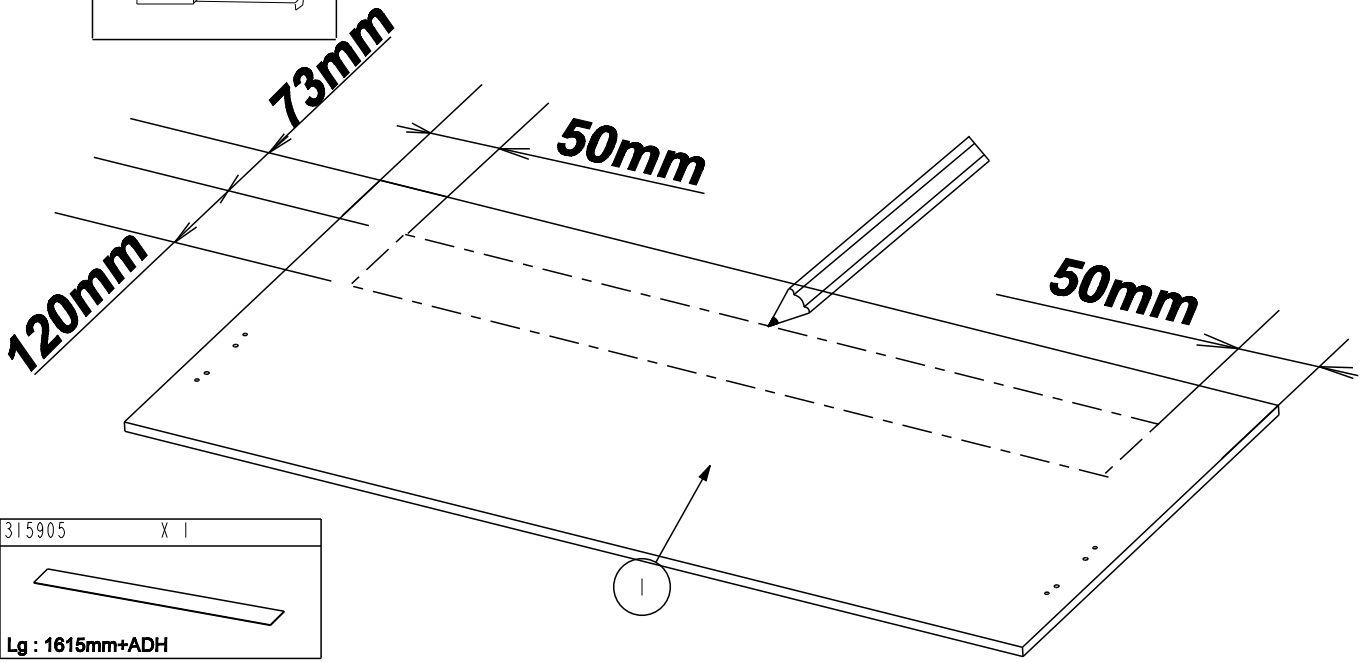

70 X6  ø5 x 39	71 X6  Ht : 11,9mm	113 X4  DIN M6x50
171 X4 	195 X8 	434 X1 
510 X8 	729 X10  8x30	930 X8  M6x25
931 X 8  M6x30	944 X8  T.PL. 6.3x13	315905 X 1  Lg : 1615mm+ADH
316329 X 2  L : 193mm	340750 X : 4  6 PANS 7x50	340057 X 4 

1	71 X 4	171 X 4	729 X 8	510 X 4

Ht: 11,9mm

8x30

944 X 8	340057 X 4
T.PL. 6.3x13	

B
00

ECHÉ

2

70	X 4	510	X 4
			
ø5 x 39			

3	71 X 2	729 X 2
	 Ht : 11,9mm	 8x30

4	70 X 2
	 ø5 x 39

5

6

340750	X 4	434	X 1
			
6 PANS 7x50			

X 2

8

9