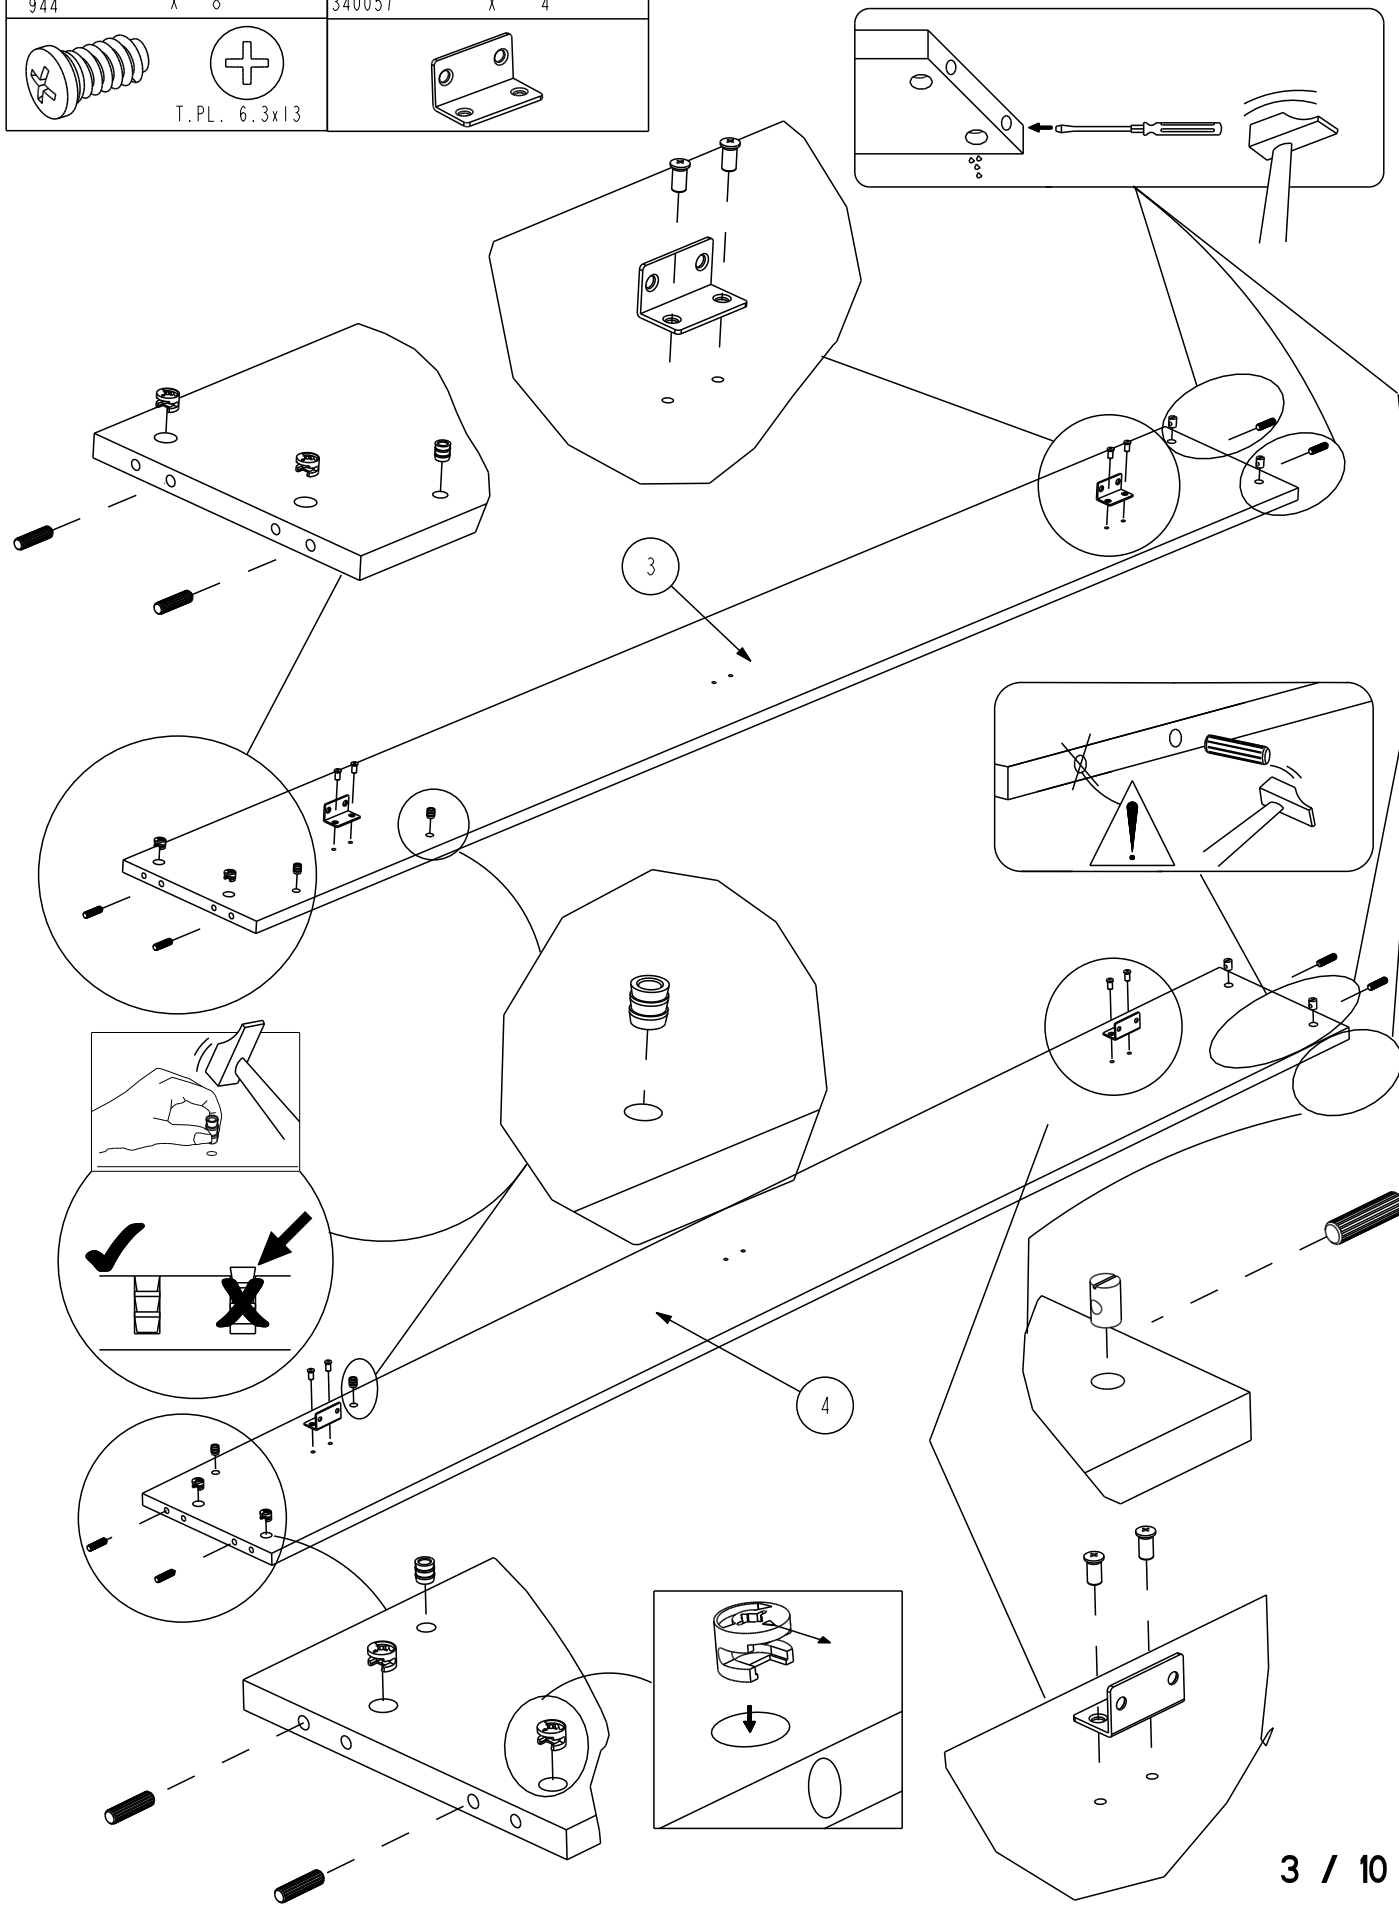

70 X6  ø5 x 39	71 X6  Ht : 11,9mm	113 X4  DIN M6x50
171 X4 	195 X8 	434 X1 
510 X8 	729 X10  8x30	930 X8  M6x25
931 X 8  M6x30	944 X8  T.PL. 6.3x13	315905 X 1  Lg : 1615mm+ADH
316329 X 2  L : 193mm	340750 X : 4  6 PANS 7x50	340057 X 4 

1	71 X 4	171 X 4	729 X 8	510 X 4

Ht: 11,9mm

8x30

944 X 8	340057 X 4
T.PL. 6.3x13	

B
00

ECHÉ

2

70	X 4	510	X 4
			
ø5 x 39			