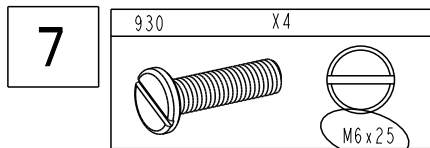

70 X6  ø5 x 39	71 X6  Ht : 11,9mm	113 X4  DIN M6x50
171 X4 	195 X8 	434 X1 
510 X8 	729 X10  8x30	930 X8  M6x25
931 X 8  M6x30	944 X8  T.PL. 6.3x13	315905 X 1  Lg : 1615mm+ADH
316329 X 2  L : 193mm	340750 X : 4  6 PANS 7x50	340057 X 4 

1	71 X 4	171 X 4	729 X 8	510 X 4

Ht: 11,9mm

8x30

944 X 8	340057 X 4
T.PL. 6.3x13	

B
00

ECHÉ

2

70	X 4	510	X 4
			
ø5 x 39			

3	71 X 2	729 X 2
	 Ht : 11,9mm	 8x30

4	70 X 2
	 ø5 x 39

5

6

340750	X 4	434	X 1
			
6 PANS 7x50			

X 2

8

9