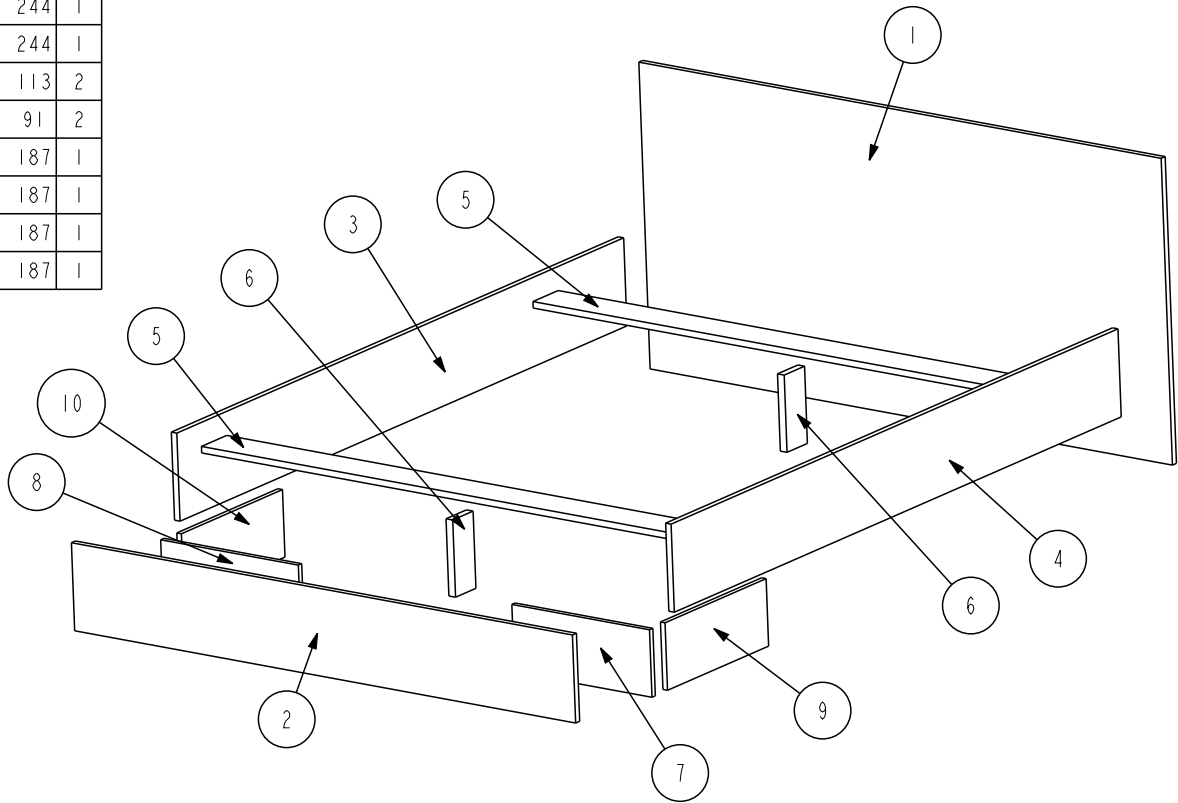

PL UWAGA

PROSZE, PRZESTRZEGAC INSTRUKCJI MONTAZU.

FABRICATION FRANCAISE

1 / 10

REP	DIM	QTE
1	1715 x 850	1
2	1645 x 244	1
3	1998 x 244	1
4	1998 x 244	1
5	1605 x 113	2
6	214 x 91	2
7	452 x 187	1
8	452 x 187	1
9	452 x 187	1
10	452 x 187	1

70 X6  ø5 x 39	71 X6  Ht : 11,9mm	113 X4  DIN M6x50
171 X4 	195 X8 	434 X1 
510 X8 	729 X10  8x30	930 X8  M6x25
931 X 8  M6x30	944 X8  T.PL. 6.3x13	315905 X 1  Lg : 1615mm+ADH
316329 X 2  L : 193mm	340750 X : 4  6 PANS 7x50	340057 X 4 