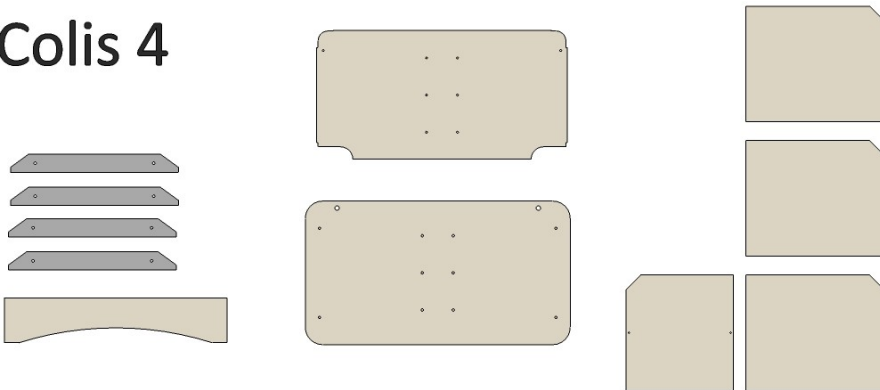

MATHYBYBOLS

 Salon du Meuble Bruxelles
 gagnant Balthazar 2013
INNOVATION
Mathy by Bols
Fusion

Fusion
 Kast
 Armoire
 Wardrobe

Ref: FUS ARM 2P

Colis 1

Colis 2

Colis 3

Colis 4