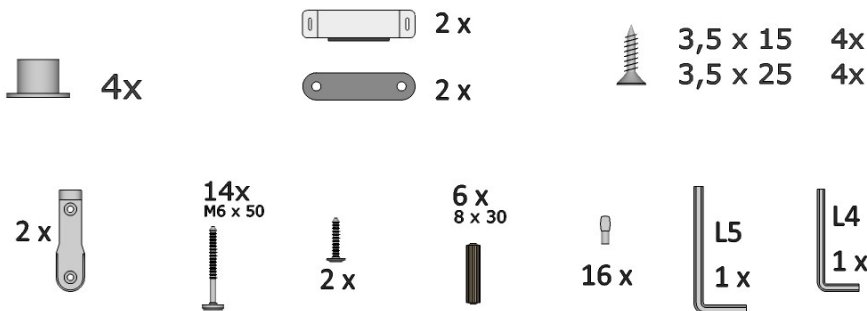

MATHYBYBOLS

 Salon du Meuble Bruxelles
 gagnant Balthazar 2013
INNOVATION
Mathy by Bols
Fusion

Fusion
 Kast
 Armoire
 Wardrobe

Ref: FUS ARM 2P

Colis 1

Colis 2

Colis 3

Colis 4