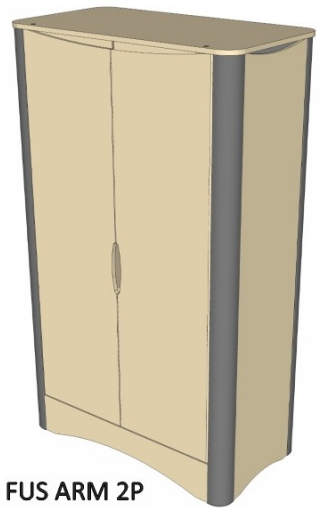

MATHYBYBOLS

 Salon du Meuble Bruxelles
 gagnant Balthazar 2013
INNOVATION
Mathy by Bols
Fusion

Fusion
 Kast
 Armoire
 Wardrobe

Ref: FUS ARM 2P

Colis 1

Colis 2

Colis 3

Colis 4