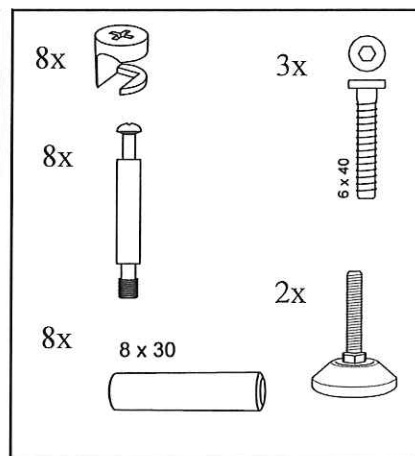

Bureau supplémentaire pour wagon

Extra bureau voor wagon.

Additional desk for wagon.

REF: WAG BUREAU

1

2

2.1

2.2

8X

8 x 30

3

3.1

3.2

2

4X

4

4.1

4.2

4X

2X

4.3

5

3x 6 x 40 