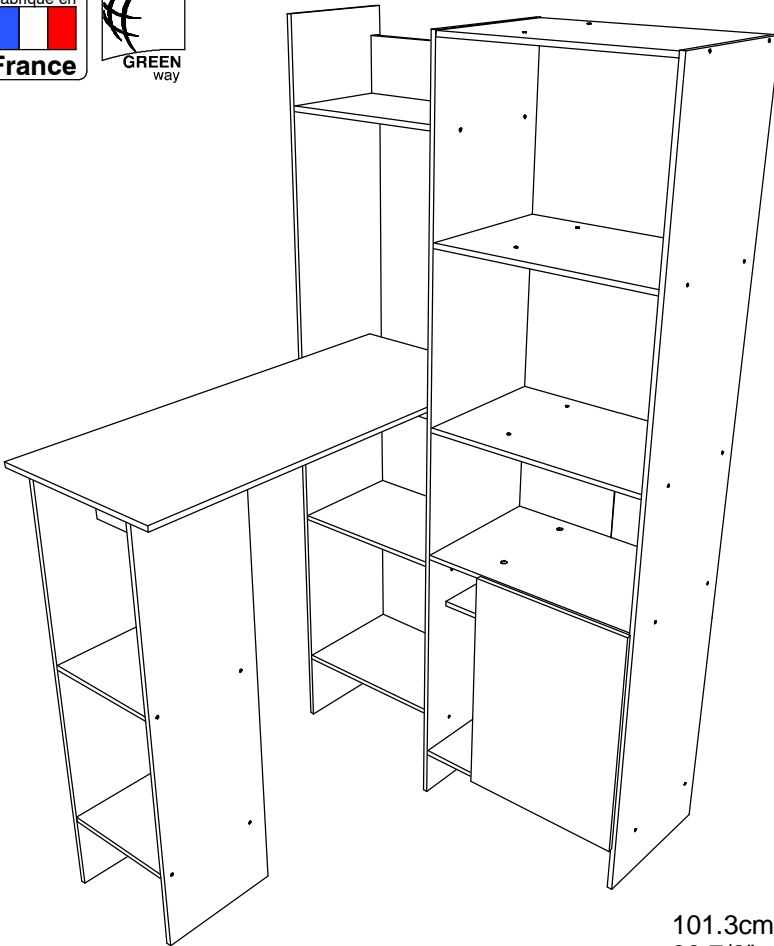

BAR BUFFET

181.4cm
71 27/64"

101.3cm
39 7/8"

113.3cm
44 39/64"

FR Remerciements :

Nous vous remercions d'avoir choisi un meuble créé et fabriqué par le Groupe Parisot et espérons qu'il vous donnera entière satisfaction.